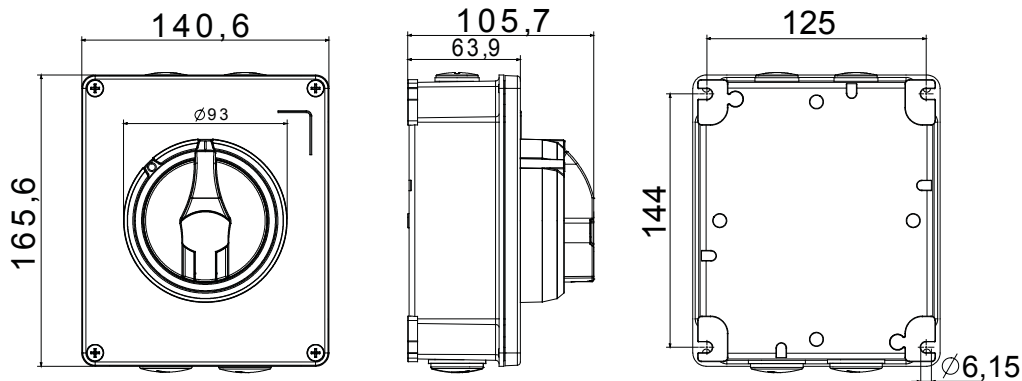

Installatieautomaat	Roterende lastscheider	Versie	Doos
Materiaal	Metaal	Type	Voor noodgevallen
Nominale stroom (A)	25	Aant. polen	3P+N
Kleur knop	Rood	Vergrendelbaar	JA (max. 3 sloten op UIT)
IP waarde	IP66	Mechanische weerstand	IK10 (doos); IK08 (knop)
Omgevingstemperatuur	-25 +60 °C	Dekselschroeven (aant. en type)	4 metalen schroeven
Stroom bij AC21A (415 V)	25	Gaten aansluiting	2 x M20 + 2 x M25
Stroom in AC22A (415V)	25	Type accessoire	Max. 2 hulpcontacten (1 per zijde)
Stroom in AC23A (415V)	25	Kabel sectie	1-10 mm <sup>2</sup>

### DIMENSIONAL