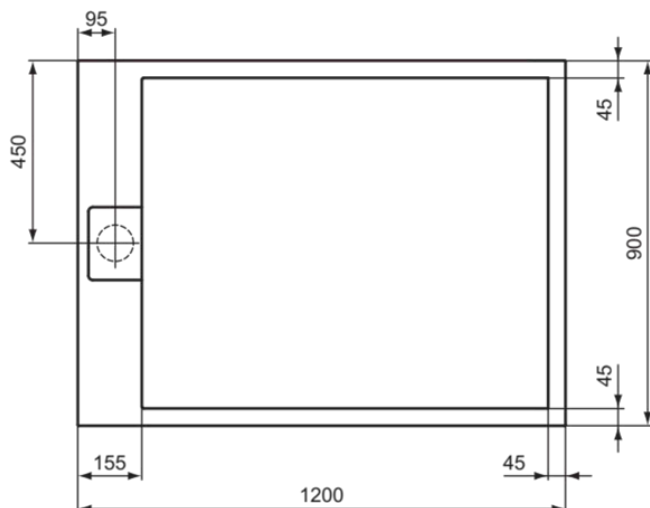

## T5221FS

ULTRA FLAT S I.LIFE | Douchebak rechthoekig 1200x900x30 mm in betongrijs afwerking | Antibacterieel, Anti-slip, Toegankelijk ontwerp, Inkortbaar, Eenvoudig te repareren, 30mm hoogte

### Algemene informatie

Productcategorie:	Douchebakken
Producttype:	Douchebak rechthoekig
Merk:	Ideal Standard
Collectie:	ULTRA FLAT S I.LIFE
Ontwerper:	Ideal Standard
Colour:	FS - Betongrijs
Afwerking van het oppervlak:	mat
Hoogte (mm):	30
Breedte (mm):	1200
Lengte / sprong (mm):	900
Aanbevolen potenset:	K9364
Nettogewicht (kg):	37.70
EAN-code:	8014140492443