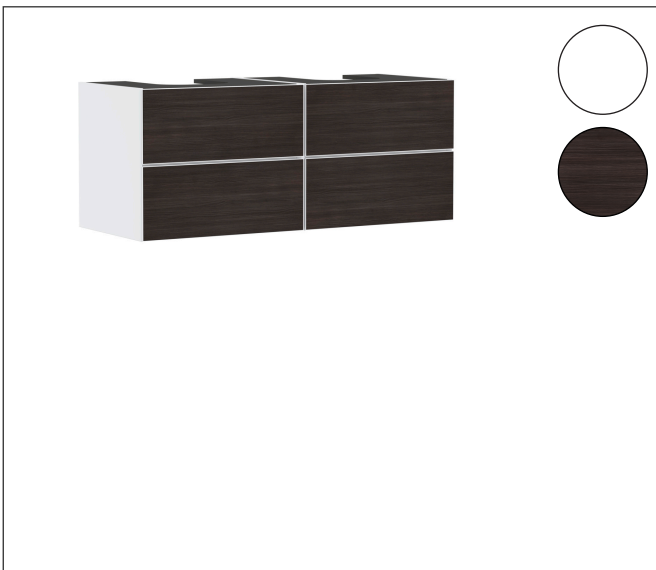

Merk	hansgrohe
Artikelnaam	<b>Xevolos E</b> badmeubel Matt White 1370/550 met 4 lades voor consoles met 2 inbouwastafels geslepen
Art.nr.	54196730
Oppervlakte	Oppervlak meubel: Mat wit, Oppervlak front: Dark Oak
Netto prijs	3.519,42 EUR

## Product foto

## Kenmerken

- bestaat uit: badkamermeubel, Basic Box-set, ruimtebesparende sifon
- materiaal behuizing: vezelplaat van gemiddelde dichtheid (MDF)
- oppervlaktemateriaal behuizing: lak
- materiaal voorzijde: compact gelamineerd
- oppervlaktemateriaal voorzijde: laminaat (HPL)
- materiaal voorframe: aluminium
- oppervlaktemateriaal voorframe: poederlak (kleur van behuizing)
- SmoothSurface: glad en effen voor een geweldig gevoel
- AntiFingerprint: oplossing tegen vingerafdrukken
- MoistureProof: duurzaam materiaal dat lang mooi blijft
- greeploos
- open via PushOpen-functie
- type opening: volledig uittrekbaar
- 4 laden
- zonder uitsparing voor sifon
- SoftClose, voor vloeiend en zacht sluiten
- individuele en flexibele opbergruimte dankzij het verdelen van de binnenkant
- 2 basisbox-sets inbegrepen
- inclusief 2 ruimtebesparende sifons met waterslot 50 mm
- wandmontage
- montagevoorwaarde: voorgemonteerd

## Certificaat

Merk	hansgrohe
Artikelnaam	<b>Xevolos E</b> badmeubel Matt White 1370/550 met 4 lades voor consoles met 2 inbouwwastafels geslepen
Art.nr.	54196730
Oppervlakte	Oppervlak meubel: Mat wit, Oppervlak front: Dark Oak
Netto prijs	3.519,42 EUR