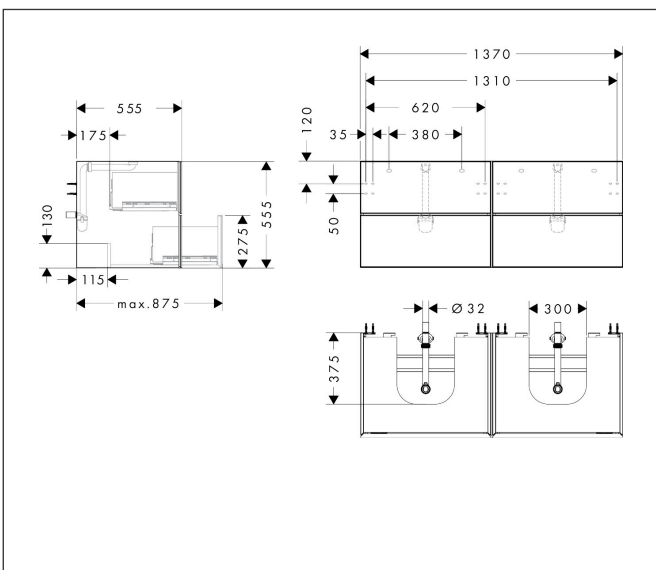

Merk	hansgrohe
Artikelnaam	<b>Xevolos E</b> badmeubel Matt White 1370/550 met 4 lades voor consoles met 2 inbouwastafels geslepen
Art.nr.	54196730
Oppervlakte	Oppervlak meubel: Mat wit, Oppervlak front: Dark Oak
Netto prijs	3.519,42 EUR

## Maat tekeningen

## Kenmerken

- bestaat uit: badkamermeubel, Basic Box-set, ruimtebesparende sifon
- materiaal behuizing: vezelplaat van gemiddelde dichtheid (MDF)
- oppervlaktemateriaal behuizing: lak
- materiaal voorzijde: compact gelamineerd
- oppervlaktemateriaal voorzijde: laminaat (HPL)
- materiaal voorframe: aluminium
- oppervlaktemateriaal voorframe: poederlak (kleur van behuizing)
- SmoothSurface: glad en effen voor een geweldig gevoel
- AntiFingerprint: oplossing tegen vingerafdrukken
- MoistureProof: duurzaam materiaal dat lang mooi blijft
- greeploos
- open via PushOpen-functie
- type opening: volledig uittrekbaar
- 4 laden
- zonder uitsparing voor sifon
- SoftClose, voor vloeiend en zacht sluiten
- individuele en flexibele opbergruimte dankzij het verdelen van de binnenkant
- 2 basisbox-sets inbegrepen
- inclusief 2 ruimtebesparende sifons met waterslot 50 mm
- wandmontage
- montagevoorwaarde: voorgemonteerd