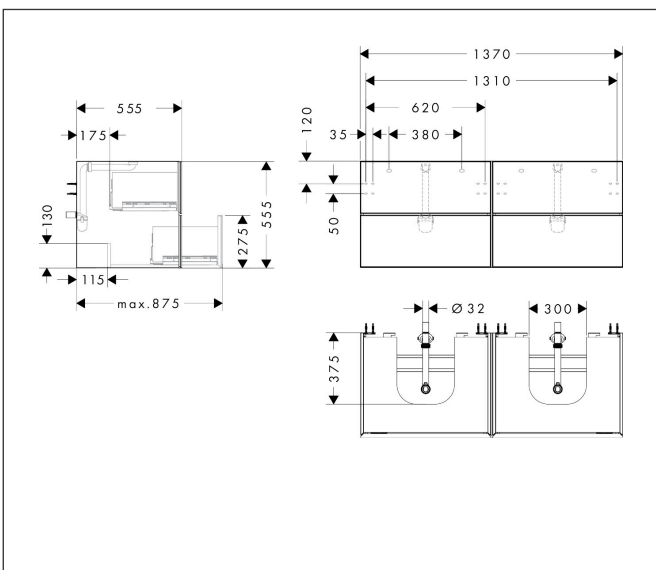

Product foto

Maat tekeningen

Kenmerken

- bestaat uit: badkamermeubel, Basic Box-set, ruimtebesparende sifon
- materiaal behuizing: vezelplaat van gemiddelde dichtheid (MDF)
- oppervlaktemateriaal behuizing: lak
- materiaal voorzijde: keramiek
- oppervlaktemateriaal voorzijde: keramiek met microtextuur
- materiaal voorframe: aluminium
- oppervlaktemateriaal voorframe: poederlak (kleur van behuizing)
- SmoothSurface: glad en effen voor een geweldig gevoel
- AntiFingerprint: oplossing tegen vingerafdrukken
- MoistureProof: duurzaam materiaal dat lang mooi blijft
- greeploos
- open via PushOpen-functie
- type opening: volledig uittrekbaar
- 4 laden
- zonder uitsparing voor sifon
- SoftClose, voor vloeiend en zacht sluiten
- individuele en flexibele opbergruimte dankzij het verdelen van de binnenkant
- 2 basisbox-sets inbegrepen
- inclusief 2 ruimtebesparende sifons met waterslot 50 mm
- wandmontage
- montagevoorwaarde: voorgemonteerd