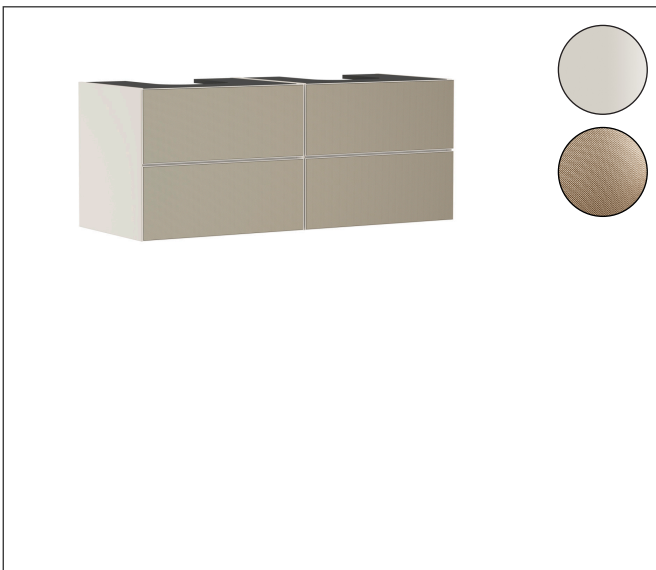

Merk	hansgrohe
Artikelnaam	Xevolos E badmeubel Sand Matt Beige 1370/550 met 4 lades voor consoles met 2 inbouwvastafels geslepen
Art.nr.	54197390
Oppervlakte	Oppervlak meubel: Sand Matt Beige, Oppervlak front: Patterned Bronze
Netto prijs	4.098,74 EUR

Product foto

Maat tekeningen

Kenmerken

- bestaat uit: badkamermeubel, Basic Box-set, ruimtebesparende sifon
- materiaal behuizing: vezelplaat van gemiddelde dichtheid (MDF)
- oppervlaktemateriaal behuizing: lak
- materiaal voorzijde: keramiek
- oppervlaktemateriaal voorzijde: keramiek met microtextuur
- materiaal voorframe: aluminium
- oppervlaktemateriaal voorframe: poederlak (kleur van behuizing)
- SmoothSurface: glad en effen voor een geweldig gevoel
- AntiFingerprint: oplossing tegen vingerafdrukken
- MoistureProof: duurzaam materiaal dat lang mooi blijft
- greeploos
- open via PushOpen-functie
- type opening: volledig uittrekbaar
- 4 laden
- zonder uitsparing voor sifon
- SoftClose, voor vloeiend en zacht sluiten
- individuele en flexibele opbergruimte dankzij het verdelen van de binnenkant
- 2 basisbox-sets inbegrepen
- inclusief 2 ruimtebesparende sifons met waterslot 50 mm
- wandmontage
- montagevoorwaarde: voorgemonteerd

Technologie

Certificaat

Merk	hansgrohe
Artikelnaam	Xevolos E badmeubel Sand Matt Beige 1370/550 met 4 lades voor consoles met 2 inbouwwastafels geslepen
Art.nr.	54197390
Oppervlakte	Oppervlak meubel: Sand Matt Beige, Oppervlak front: Patterned Bronze
Netto prijs	4.098,74 EUR