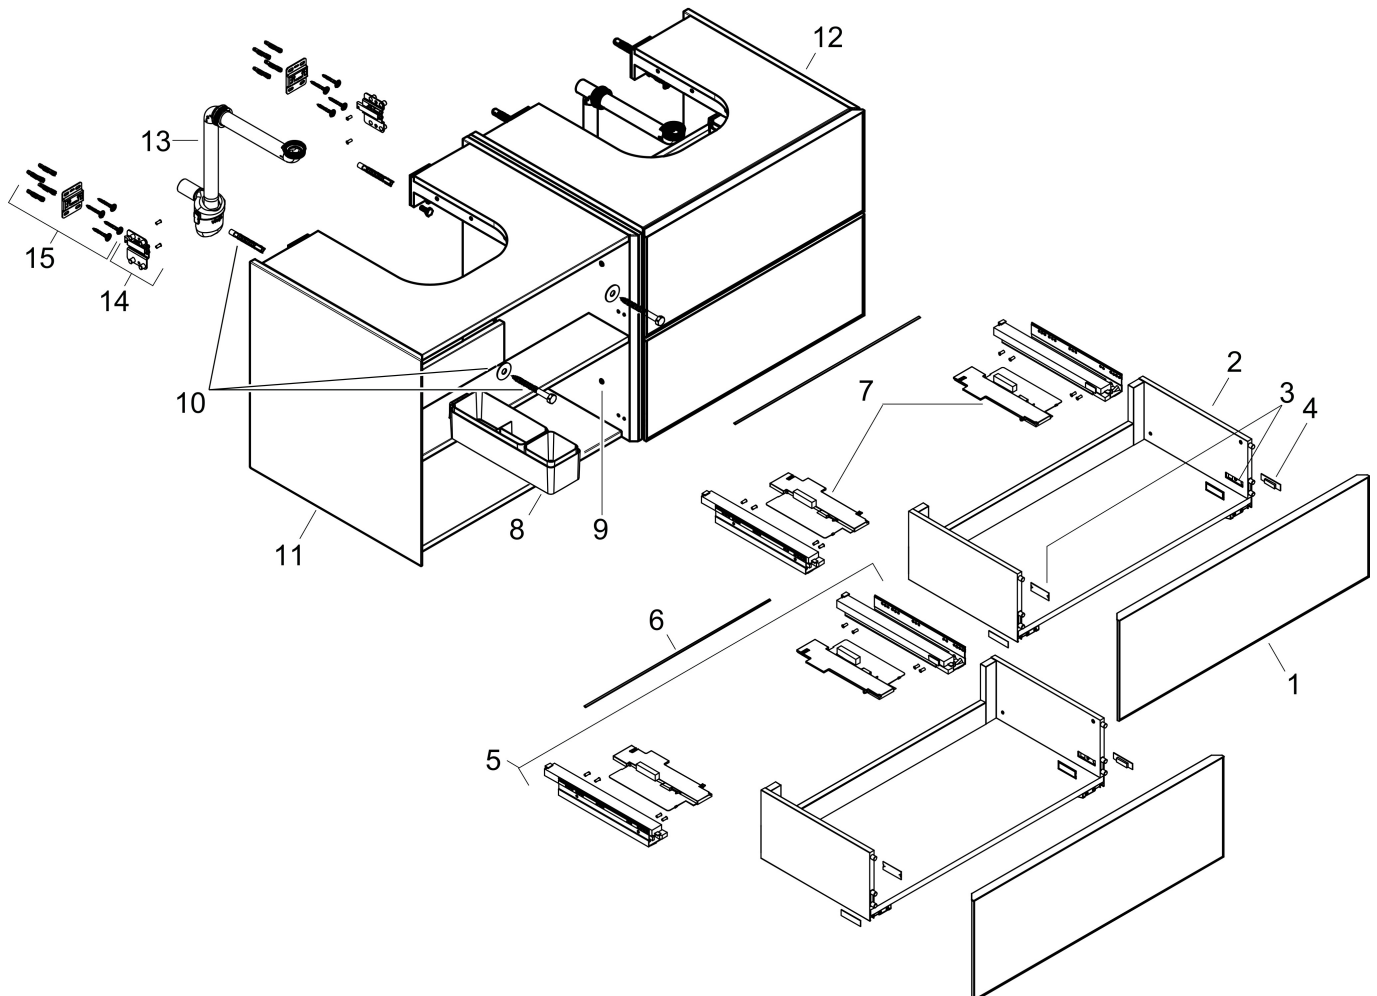

Merk	hansgrohe
Artikelnaam	Xevolos E badmeubel Sand Matt Beige 1370/550 met 4 lades voor consoles met 2 inbouwvastafels geslepen
Art.nr.	54197390
Oppervlakte	Oppervlak meubel: Sand Matt Beige, Oppervlak front: Patterned Bronze
Netto prijs	4.098,74 EUR

Explosietekening voor bouwjaar: >09/23