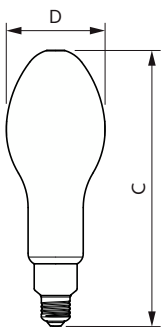

Operationele temperatuur

T-behuizing maximaal (nom.)	48,7 °C

Dimbaarheid en regelsystemen

Dimbaar	Nee

Eigenschappen behuizing en afmetingen

Lampafwerking	Mat
Lampvorm	Ovaal
Nettogewicht (per stuk)	0,210 kg

Keurmerken en classificaties

Energie-efficiëntieklasse	D
Energiebesparend product	Ja
Energieverbruik kWh/1.000 uur	36 kWh
EPREL-registratienummer	1617392
CE-markering	Ja
Conform EU RoHS-richtlijn	Ja
Flikkerwaarde (PstLM)	1
Stroboscoopeffectwaarde (SVM)	2
Bereik omgevingstemperatuur	-30 tot +45 °C

Toepassingsomstandigheden

kan dit worden gebruikt in gesloten armaturen	Yes

Productgegevens

Productnaam voor bestelling	TForce Core LED HPL 36W E27 827 FR
Volledige productnaam	TForce Core LED HPL 36W E27 827 FR
Full EOC	872016926783100
Bestelcode	8720169267831
Materiaalnr. (12NC)	929003731402
Lokale code	8720169267831
Numerator - Aantal per pak	1
EAN/UPC - product/behuizing	8720169267831
Numerator - Dozen per buitendoos	6
EAN/UPC - Case	8720169267848

Maatschets

Product	D	C
TForce Core LED HPL 36W E27 827 FR	91,5 mm	249 mm