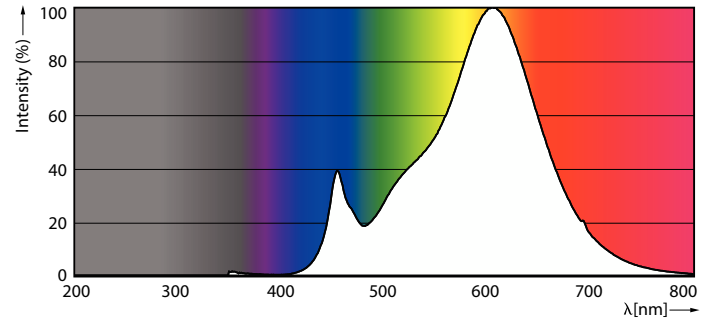

Trueforce CorePro LED HPL

Fotometrische gegevens

Spectral Power Distribution Colour - TForce Core LED HPL 36W E27 827 FR