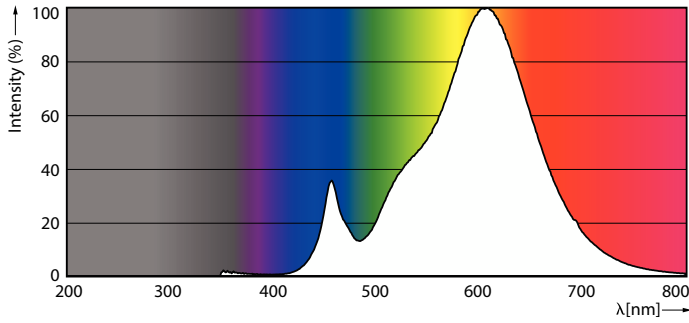

Trueforce CorePro LED HPL

Fotometrische gegevens

Spectral Power Distribution Colour - TForce Core LED HPL 36W E27 827 FR