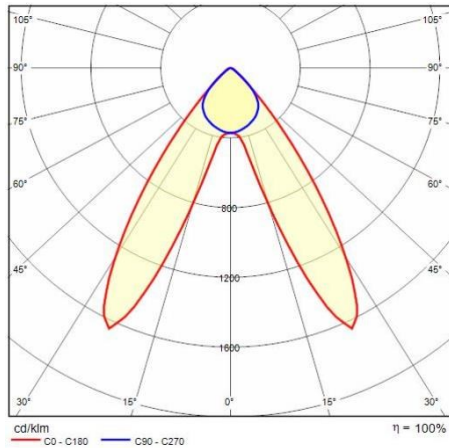

Fotometrische gegevens