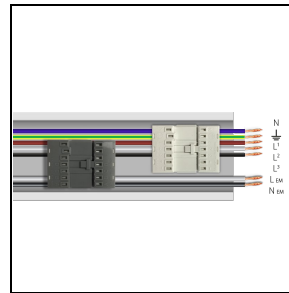

Fotometrische gegevens

Verplichte accessoires

RAIL-A TRY 7P EM

310562

RAIL-A TRY 7P EM - L 1435 mm
(inclusief 2 beugels en eindkappen)

WH-RAL9003 / Wit RAL9003

RAIL-M TRY 7P EM

310563

RAIL-M TRY 7P EM - L 1435 mm
(inclusief 2 beugels)

WH-RAL9003 / Wit RAL9003

310564

RAIL-M TRY 7P EM - L 2870 mm
(inclusief 4 beugels)

WH-RAL9003 / Wit RAL9003

310565

RAIL-M TRY 7P EM - L 4305 mm
(inclusief 6 beugels)