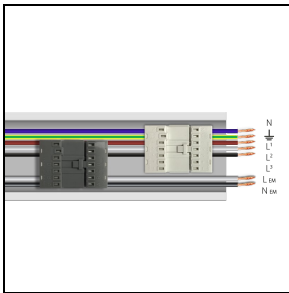

Fotometrische gegevens

Verplichte accessoires

RAIL-A TRY 7P EM

310562

RAIL-A TRY 7P EM - L 1435 mm
(inclusief 2 beugels en eindkappen)

WH-RAL9003 / Wit RAL9003

RAIL-M TRY 7P EM

310563

RAIL-M TRY 7P EM - L 1435 mm
(inclusief 2 beugels)

WH-RAL9003 / Wit RAL9003

310564

RAIL-M TRY 7P EM - L 2870 mm
(inclusief 4 beugels)

WH-RAL9003 / Wit RAL9003

310565

RAIL-M TRY 7P EM - L 4305 mm
(inclusief 6 beugels)