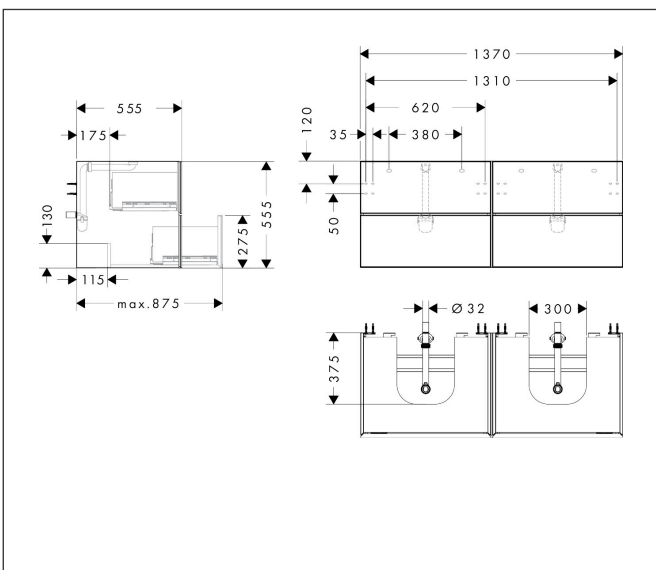

Product foto

Maat tekeningen

Kenmerken

- bestaat uit: badkamermeubel, Basic Box-set, ruimtebesparende sifon
- materiaal behuizing: vezelplaat van gemiddelde dichtheid (MDF)
- oppervlaktemateriaal behuizing: lak
- materiaal voorzijde: compact gelamineerd
- oppervlaktemateriaal voorzijde: laminaat (HPL)
- materiaal voorframe: aluminium
- oppervlaktemateriaal voorframe: poederlak (kleur van behuizing)
- SmoothSurface: glad en effen voor een geweldig gevoel
- AntiFingerprint: oplossing tegen vingerafdrukken
- MoistureProof: duurzaam materiaal dat lang mooi blijft
- greeploos
- open via PushOpen-functie
- type opening: volledig uittrekbaar
- 4 laden
- zonder uitsparing voor sifon
- SoftClose, voor vloeiend en zacht sluiten
- individuele en flexibele opbergruimte dankzij het verdelen van de binnenkant
- 2 basisbox-sets inbegrepen
- inclusief 2 ruimtebesparende sifons met waterslot 50 mm
- wandmontage
- montagevoorwaarde: voorgemonteerd