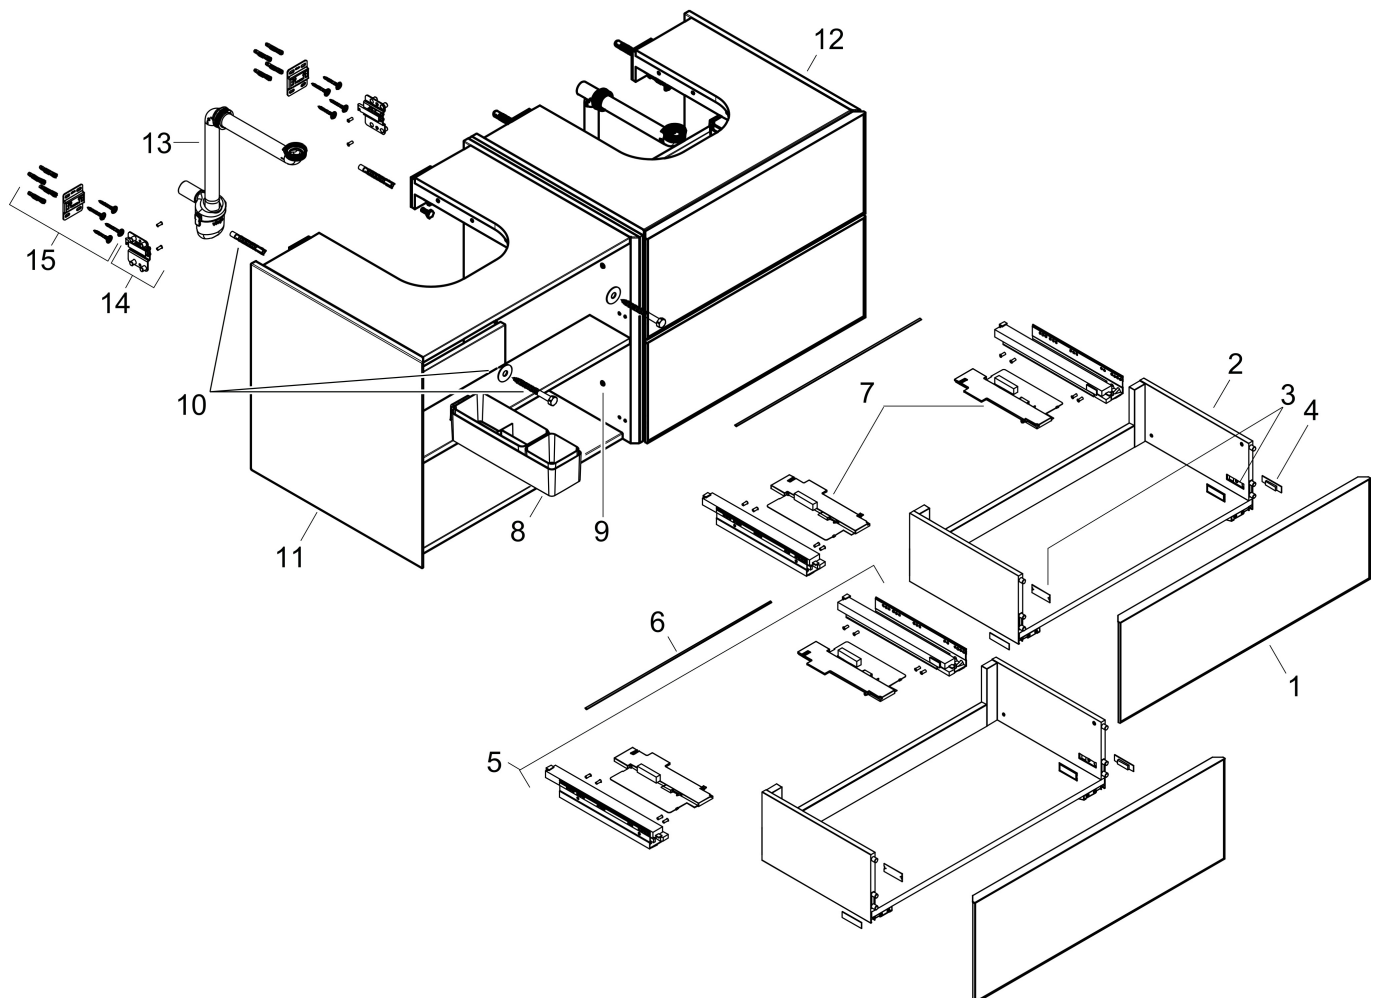

Merk	hansgrohe
Artikelnaam	Xevolos E badmeubel Sand Matt Beige 1370/550 met 4 lades voor consoles met 2 inbouwvastafels geslepen
Art.nr.	54197730
Oppervlakte	Oppervlak meubel: Sand Matt Beige, Oppervlak front: Dark Oak
Netto prijs	3.519,42 EUR

Explosietekening voor bouwjaar: >09/23