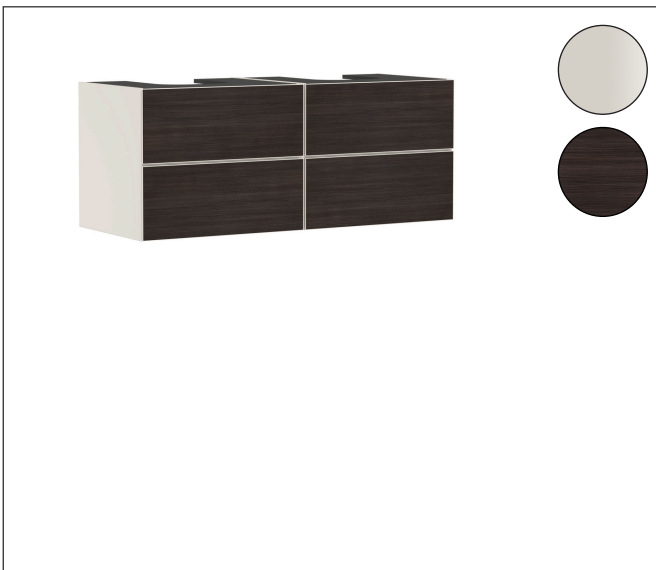

Merk	hansgrohe
Artikelnaam	Xevolos E badmeubel Sand Matt Beige 1370/550 met 4 lades voor consoles met 2 inbouwvastafels geslepen
Art.nr.	54197730
Oppervlakte	Oppervlak meubel: Sand Matt Beige, Oppervlak front: Dark Oak
Netto prijs	3.519,42 EUR

Product foto

Maat tekeningen

Kenmerken

- bestaat uit: badkamermeubel, Basic Box-set, ruimtebesparende sifon
- materiaal behuizing: vezelplaat van gemiddelde dichtheid (MDF)
- oppervlaktemateriaal behuizing: lak
- materiaal voorzijde: compact gelamineerd
- oppervlaktemateriaal voorzijde: laminaat (HPL)
- materiaal voorframe: aluminium
- oppervlaktemateriaal voorframe: poederlak (kleur van behuizing)
- SmoothSurface: glad en effen voor een geweldig gevoel
- AntiFingerprint: oplossing tegen vingerafdrukken
- MoistureProof: duurzaam materiaal dat lang mooi blijft
- greeploos
- open via PushOpen-functie
- type opening: volledig uittrekbaar
- 4 laden
- zonder uitsparing voor sifon
- SoftClose, voor vloeiend en zacht sluiten
- individuele en flexibele opbergruimte dankzij het verdelen van de binnenkant
- 2 basisbox-sets inbegrepen
- inclusief 2 ruimtebesparende sifons met waterslot 50 mm
- wandmontage
- montagevoorwaarde: voorgemonteerd

Technologie

Certificaat

Merk	hansgrohe
Artikelnaam	Xevolos E badmeubel Sand Matt Beige 1370/550 met 4 lades voor consoles met 2 inbouwwastafels geslepen
Art.nr.	54197730
Oppervlakte	Oppervlak meubel: Sand Matt Beige, Oppervlak front: Dark Oak
Netto prijs	3.519,42 EUR