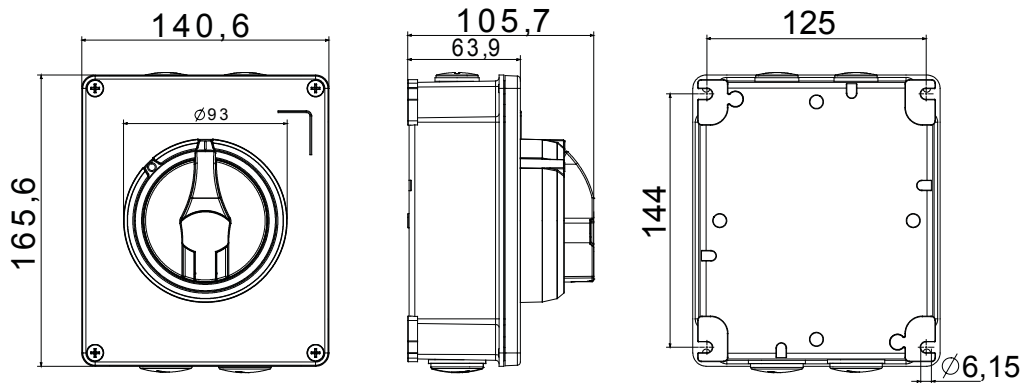

Installatieautomaat	Roterende lastscheider	Versie	Doos
Materiaal	Metaal	Type	Bedieningsapparaten
Nominale stroom (A)	32	Aant. polen	4P
Kleur knop	Zwart	Vergrendelbaar	JA (max. 3 sloten op AAN en UIT)
IP waarde	IP66	Mechanische weerstand	IK10 (doos); IK08 (knop)
Omgevingstemperatuur	-25 +60 °C	Dekselschroeven (aant. en type)	4 metalen schroeven
Stroom bij AC21A (415 V)	32	Gaten aansluiting	2 x M20 + 2 x M25
Stroom in AC22A (415V)	32	Type accessoire	Max. 2 hulpcontacten (1 per zijde)
Stroom in AC23A (415V)	32	Kabel sectie	1-10 mm <sup>2</sup>

#### DIMENSIONAL