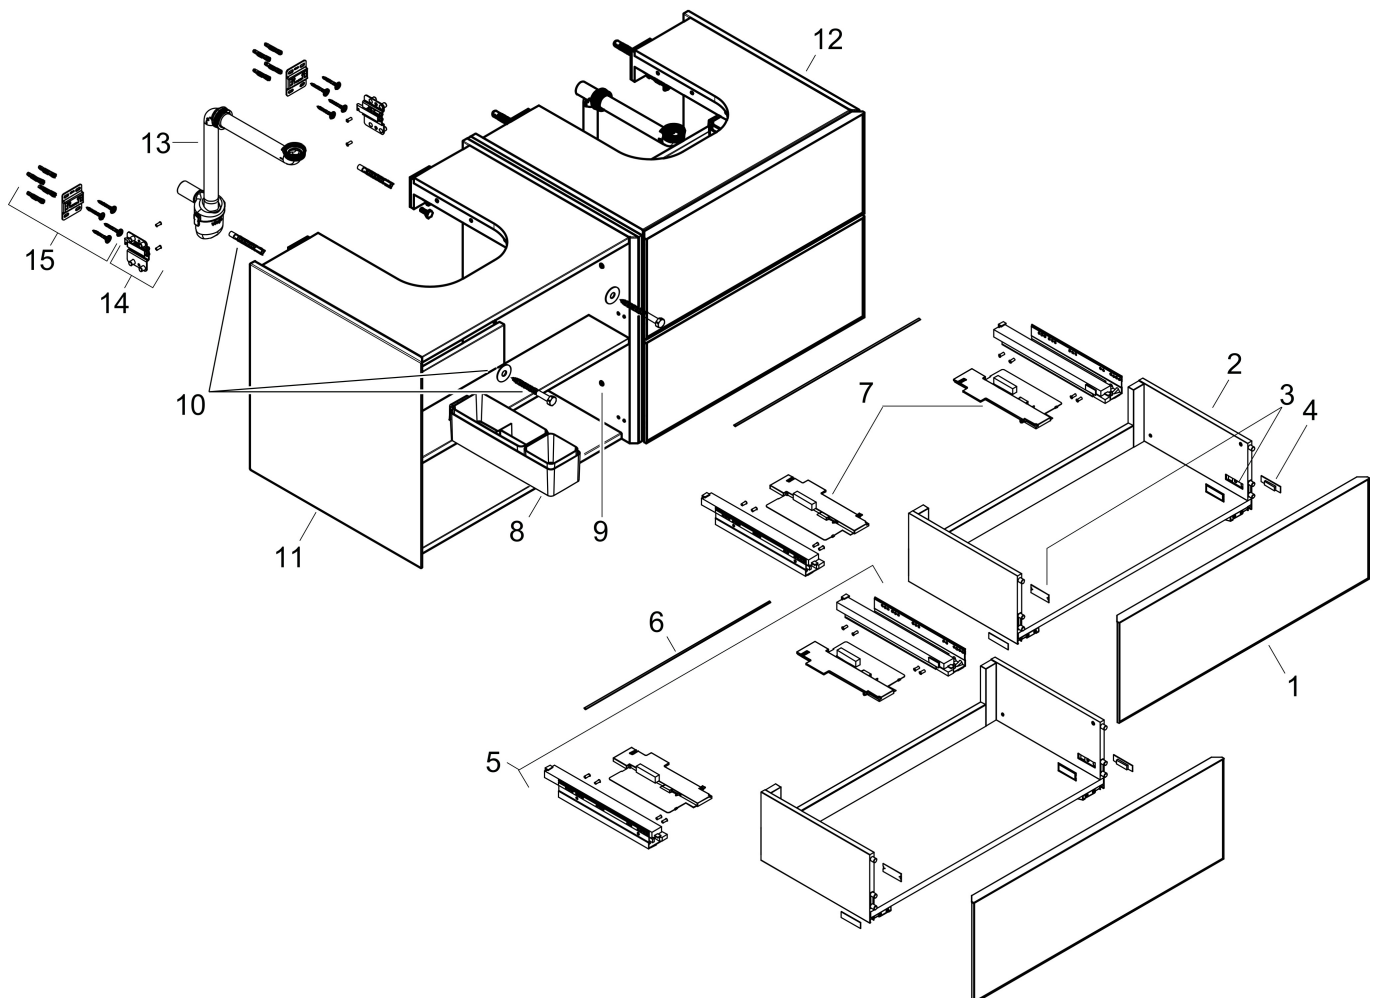

Merk	hansgrohe
Artikelnaam	Xevolos E badmeubel Sand Matt Beige 1370/550 met 4 lades voor consoles met 2 inbouwvastafels geslepen
Art.nr.	54197790
Oppervlakte	Oppervlak meubel: Sand Matt Beige, Oppervlak front: Metallic Sand Beige
Netto prijs	3.519,42 EUR

Explosietekening voor bouwjaar: >09/23