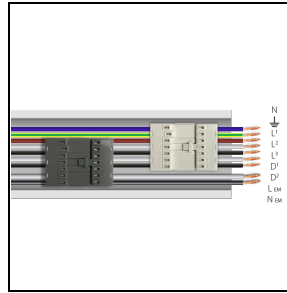

## Algemene informatie

Lamphouder:	LED	Lichtbron:	LED
Nominale lichtstroom [lm]:	7334	Reële lichtstroom [lm]:	6296
Armatuur wattage [W]:	42 W	Specifieke lichtstroom [lm/W]:	150
CRI:	80	Kleurtemperatuur [K]:	3000
Kleur / Afwerking:	WH-RAL9003 / Wit RAL9003 / Glanzend	IP waarde:	IP40
Impact resistance / impact energy:	IK05 0.8J xx3	Beschermingsklasse:	I
Optiek:	2A/M - Dubbel asymmetrische gemiddelde	Nettogewicht [kg]:	2.6
Totale lengte [mm]:	1434	Totale breedte [mm]:	66
Totale hoogte [mm]:	66		

RAIL-A TRY 9P DALI/EM

**310934**

RAIL-A TRY 9P DALI/EM - L 1435 mm  
(inclusief 2 beugels en eindkappen)

WH-RAL9003 / Wit RAL9003

RAIL-M TRY 9P DALI/EM

**310935**

RAIL-M TRY 9P DALI/EM - L 1435 mm  
(inclusief 2 beugels)

WH-RAL9003 / Wit RAL9003

**310936**

RAIL-M TRY 9P DALI/EM - L 2870 mm  
(inclusief 4 beugels)

WH-RAL9003 / Wit RAL9003

**310937**

RAIL-M TRY 9P DALI/EM - L 4305 mm  
(inclusief 6 beugels)

WH-RAL9003 / Wit RAL9003