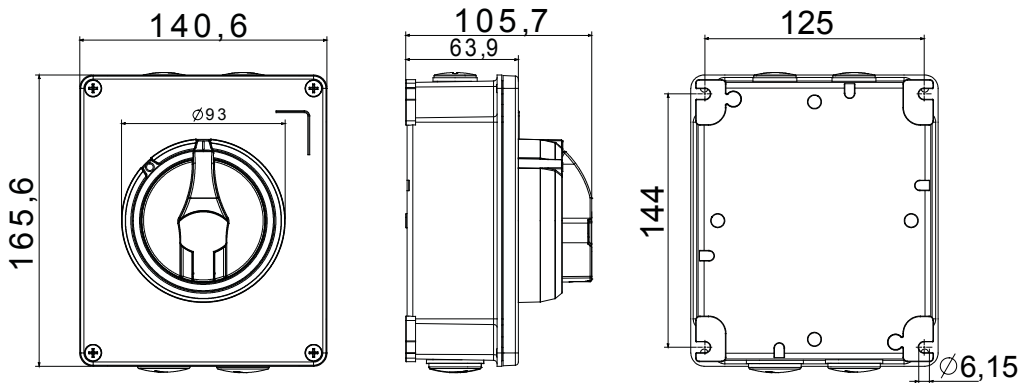

DIMENSIONAL

TECHNICAL SYMBOLOGY

IP

IP66

IK10 (doos); IK08 (knop)

STANDARDS/APPROVALS