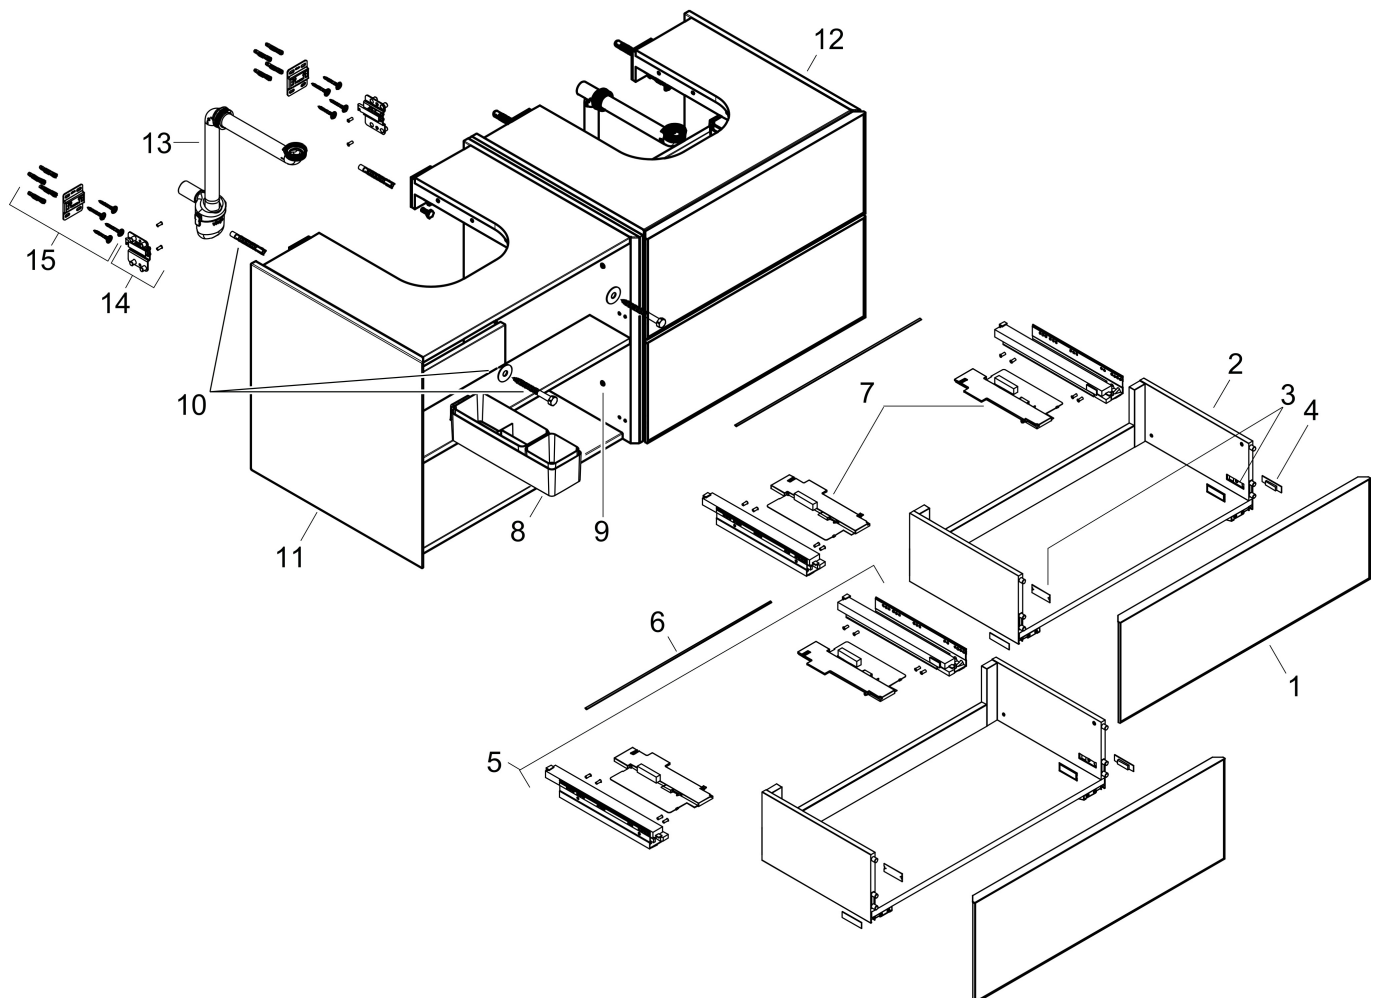

Merk	hansgrohe
Artikelnaam	Xevolos E badmeubel Slate Matt Grey 1370/550 met 4 lades voor consoles met 2 inbouw wastafels geslepen
Art.nr.	54198390
Oppervlakte	Oppervlak meubel: Slate Matt Grey, Oppervlak front: Patterned Bronze
Netto prijs	4.098,74 EUR

Explosietekening voor bouwjaar: >09/23