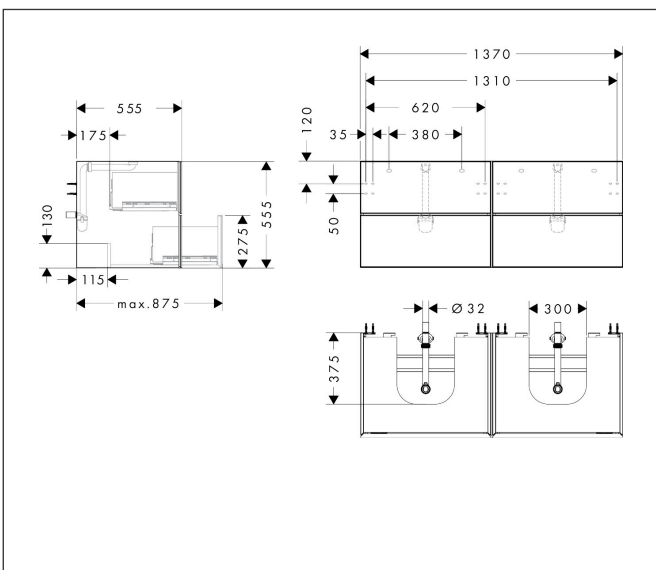

Merk	hansgrohe
Artikelnaam	<b>Xevolos E</b> badmeubel Slate Matt Grey 1370/550 met 4 lades voor consoles met 2 inbouwastafels geslepen
Art.nr.	54198390
Oppervlakte	Oppervlak meubel: Slate Matt Grey, Oppervlak front: Patterned Bronze
Netto prijs	4.098,74 EUR

## Maat tekeningen