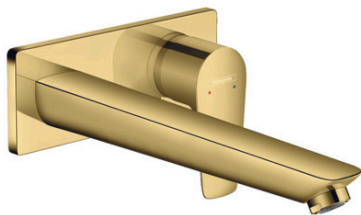

Talis E

ééngreeps wastafelmengkraan afbouwdeel voor wandmontage, plaat, voorsprong 225 mm en PushOpen afvoerplug

Oppervlak: **Polished Gold Optic** Artikelnummer: **71734990**

Beschrijving

- voorsprong uitloop 225 mm
- greepvariant: rechte greep
- vaste uitloop
- straalsoort: normale straal
- maximale doorstroomhoeveelheid bij 3 bar: 5 l/min
- keramisch kardoos
- zonder wastegarnituur, met afvoerplug (art.nr. 50001)
- materiaal afvoergarnituur: metaal
- de greep kan rechts of links worden geplaatst, afhankelijk van de montage van het inbouwdeel
- EU taxonomie: max 6l/min - draagt substantieel bij aan duurzaamheid

Artikeldetails

Vrijblijvende advies verkoopprijs excl. BTW 413,40 €

Vrijblijvende advies verkoopprijs incl. BTW 500,21 €

Technologie

Designprijzen

Productfoto