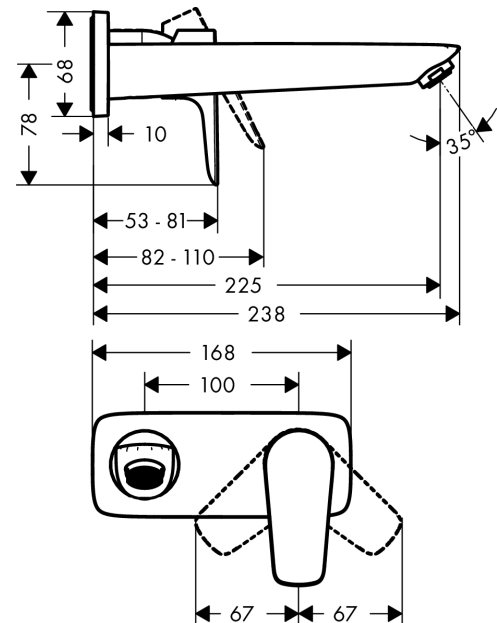

Talis E

ééngreeps wastafelmengkraan afbouwdeel voor wandmontage, plaat, voorsprong 225 mm en PushOpen afvoerplug

Oppervlak: **Polished Gold Optic** Artikelnummer: **71734990**

Beschrijving

- voorsprong uitloop 225 mm
- greepvariant: rechte greep
- vaste uitloop
- straalsoort: normale straal
- maximale doorstroomhoeveelheid bij 3 bar: 5 l/min
- keramisch kardoos
- zonder wastegarnituur, met afvoerplug (art.nr. 50001)
- materiaal afvoergarnituur: metaal
- de greep kan rechts of links worden geplaatst, afhankelijk van de montage van het inbouwdeel
- EU taxonomie: max 6l/min - draagt substantieel bij aan duurzaamheid

Artikeldetails

Vrijblijvende advies verkoopprijs excl. BTW 413,40 €

Vrijblijvende advies verkoopprijs incl. BTW 500,21 €

Technologie

Designprijzen

Productfoto

Maattekening

Doorstroomdiagram

Talis E**ééngreeps wastafelmengkraan afbouwdeel voor wandmontage, plaat, voorsprong 225 mm en PushOpen afvoerplug**Oppervlak: **Polished Gold Optic** Artikelnummer: **71734990****Inbouwvoorbeeld**

Talis E

ééngreeps wastafelmengkraan afbouwdeel voor wandmontage, plaat, voorsprong 225 mm en PushOpen afvoerplug

Oppervlak: Polished Gold Optic Artikelnummer: 71734990

Explosietekening

Bouwjaar: >07/19

Talis E

ééngreeps wastafelmengkraan afbouwdeel voor wandmontage, plaat, voorsprong 225 mm en PushOpen afvoerplug