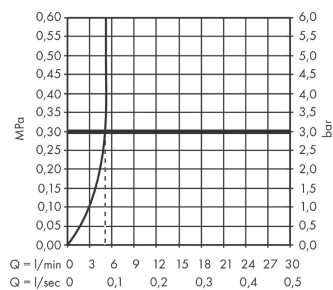

Doorstroomdiagram