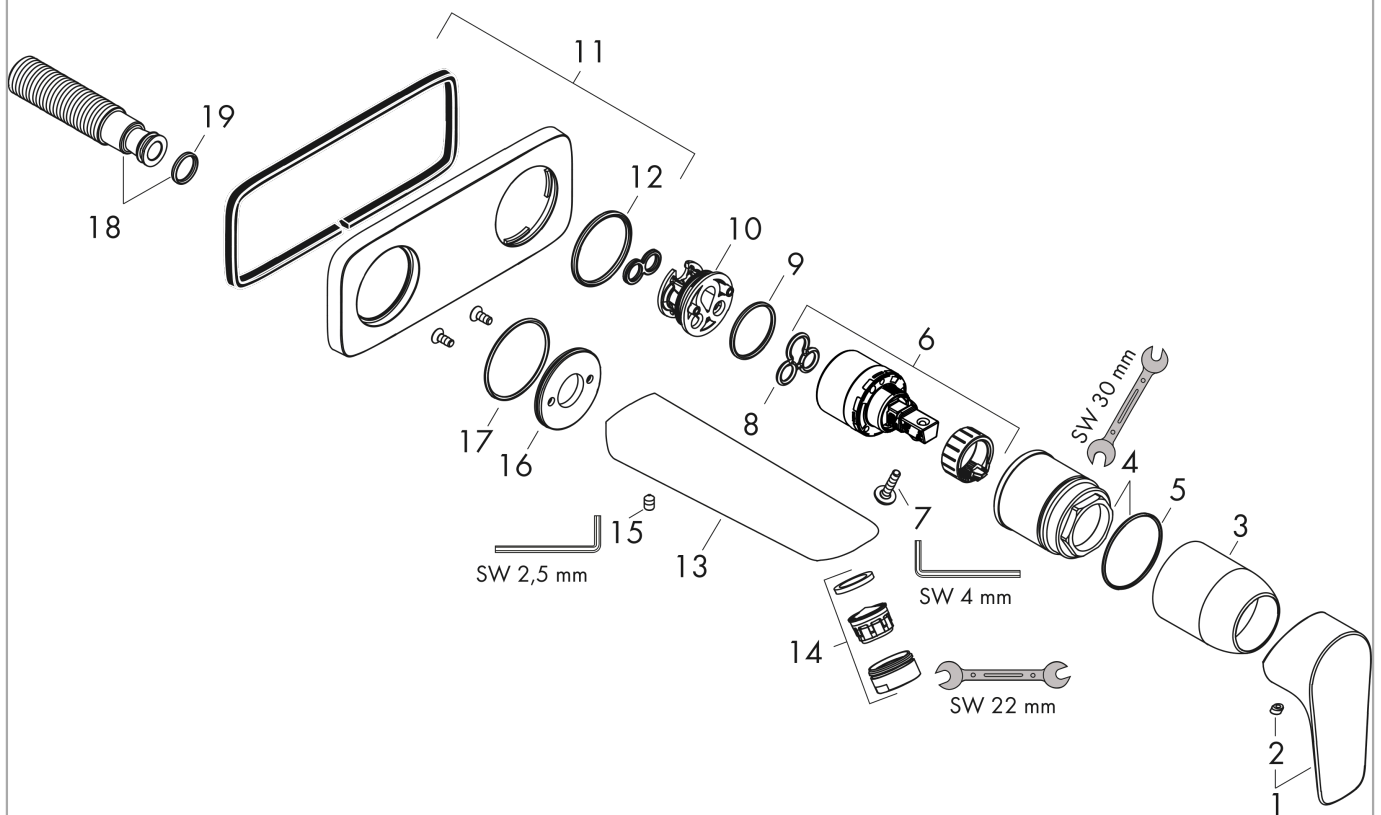

Talis E

ééngreeps wastafelmengkraan afbouwdeel voor wandmontage, plaat, voorsprong 225 mm en PushOpen afvoerplug

Oppervlak: **Polished Gold Optic** Artikelnummer: **71734990**

Beschrijving

- voorsprong uitloop 225 mm
- greepvariant: rechte greep
- vaste uitloop
- straalsoort: normale straal
- maximale doorstroomhoeveelheid bij 3 bar: 5 l/min
- keramisch kardoos
- zonder wastegarnituur, met afvoerplug (art.nr. 50001)
- materiaal afvoergarnituur: metaal
- de greep kan rechts of links worden geplaatst, afhankelijk van de montage van het inbouwdeel
- EU taxonomie: max 6l/min - draagt substantieel bij aan duurzaamheid

Talis E**ééngreeps wastafelmengkraan afbouwdeel voor wandmontage, plaat, voorsprong 225 mm en PushOpen afvoerplug**Oppervlak: **Polished Gold Optic** Artikelnummer: **71734990****Inbouwvoorbeeld**

Talis E

ééngreeps wastafelmengkraan afbouwdeel voor wandmontage, plaat, voorsprong 225 mm en PushOpen afvoerplug

Oppervlak: Polished Gold Optic Artikelnummer: 71734990

Explosietekening

Bouwjaar: >07/19

Talis E

ééngreeps wastafelmengkraan afbouwdeel voor wandmontage, plaat, voorsprong 225 mm en PushOpen afvoerplug

Oppervlak: **Polished Gold Optic** Artikelnummer: **71734990**

**Reserveonderdelenlijst**

Bouwjaar: >07/19

Regel	Beschrijving	Artikelnummer	Prijs incl. BTW	VE
1	greep	92666990	45,74 €	1
2	greepstop	96338000	3,51 €	1
3	huls	98790990	45,74 €	1
4	moer	95622000	38,84 €	1
5	O-ring 39x1,5	98400000	3,51 €	1
6	kardoes compl.	92730000	61,71 €	1
7	borgschroef	95140000	5,69 €	1
8	dichting	95008000	9,08 €	1
9	kardoesadapter	95779000	15,00 €	1
10	O-ring 26x2	98147000	3,51 €	1
11	rozet	92239990	92,57 €	1
12	O-ring 43x3	98418000	3,51 €	1
13	uitloop 225 mm	92714990	202,43 €	1
14	perlator M24x1 (5 l/min)	13185990	48,16 €	1
15	inbusschroef M5x8	92851000	3,51 €	1
16	rozet	95642990	22,51 €	1
17	O-Ring 30x2	98186000	3,51 €	1
18	aansluiting G½	95626000	48,16 €	1
19	O-ring 13x2	98128000	3,51 €	1
a	afvoer	50001990	70,36 €	1
b	verlengset 25 mm voor 13622180	31971000	-	1