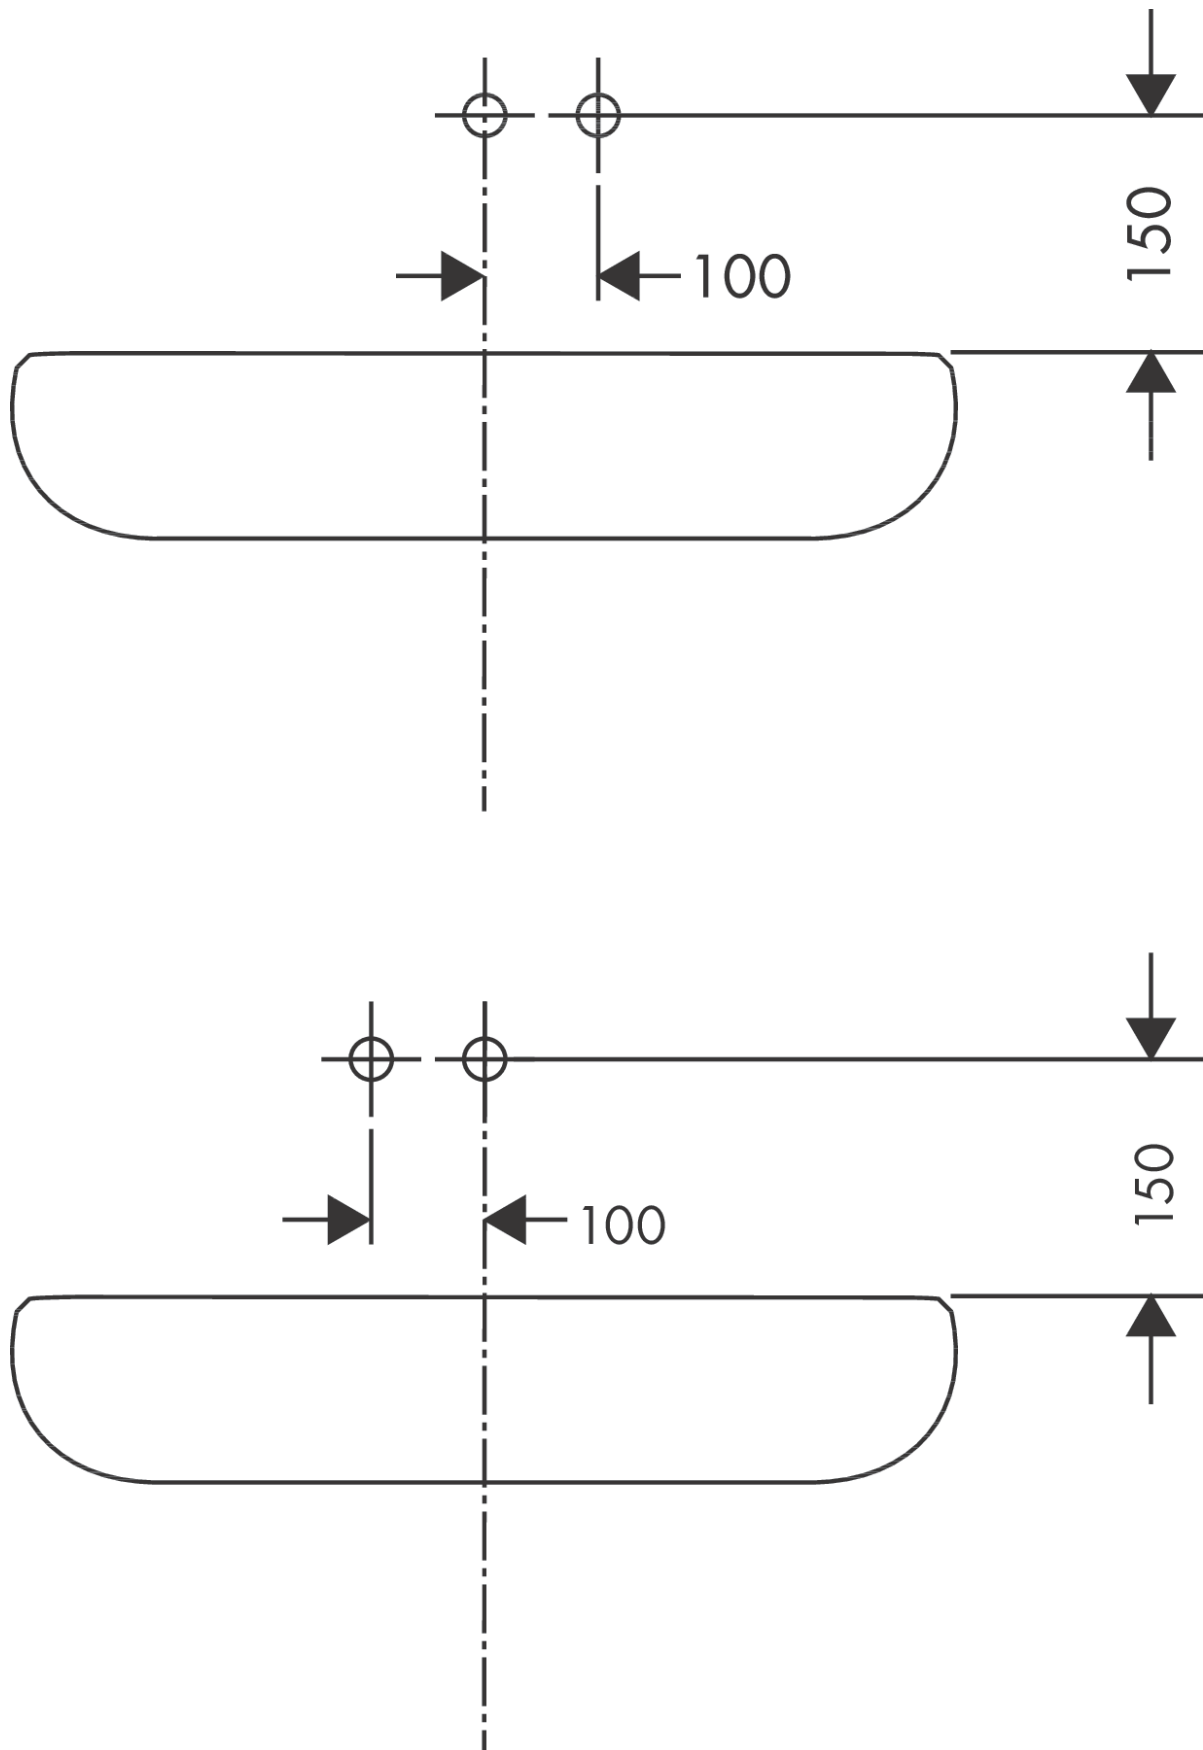

Talis E

ééngreeps wastafelmengkraan afbouwdeel voor wandmontage, plaat, voorsprong 225 mm en PushOpen afvoerplug

Oppervlak: **Polished Gold Optic** Artikelnummer: **71734990**

Beschrijving

- voorsprong uitloop 225 mm
- greepvariant: rechte greep
- vaste uitloop
- straalsoort: normale straal
- maximale doorstroomhoeveelheid bij 3 bar: 5 l/min
- keramisch kardoos
- zonder wastegarnituur, met afvoerplug (art.nr. 50001)
- materiaal afvoergarnituur: metaal
- de greep kan rechts of links worden geplaatst, afhankelijk van de montage van het inbouwdeel
- EU taxonomie: max 6l/min - draagt substantieel bij aan duurzaamheid

Talis E**ééngreeps wastafelmengkraan afbouwdeel voor wandmontage, plaat, voorsprong 225 mm en PushOpen afvoerplug**Oppervlak: **Polished Gold Optic** Artikelnummer: **71734990****Inbouwvoorbeeld**

Talis E

ééngreeps wastafelmengkraan afbouwdeel voor wandmontage, plaat, voorsprong 225 mm en PushOpen afvoerplug

Oppervlak: Polished Gold Optic Artikelnummer: 71734990

Explosietekening

Bouwjaar: >07/19

Talis E

ééngreeps wastafelmengkraan afbouwdeel voor wandmontage, plaat, voorsprong 225 mm en PushOpen afvoerplug

Oppervlak: **Polished Gold Optic** Artikelnummer: **71734990**

**Reserveonderdelenlijst**

Bouwjaar: >07/19

Regel	Beschrijving	Artikelnummer	Prijs incl. BTW	VE
1	greep	92666990	45,74 €	1
2	greepstop	96338000	3,51 €	1
3	huls	98790990	45,74 €	1
4	moer	95622000	38,84 €	1
5	O-ring 39x1,5	98400000	3,51 €	1
6	kardoes compl.	92730000	61,71 €	1
7	borgschroef	95140000	5,69 €	1
8	dichting	95008000	9,08 €	1
9	kardoesadapter	95779000	15,00 €	1
10	O-ring 26x2	98147000	3,51 €	1
11	rozet	92239990	92,57 €	1
12	O-ring 43x3	98418000	3,51 €	1
13	uitloop 225 mm	92714990	202,43 €	1
14	perlator M24x1 (5 l/min)	13185990	48,16 €	1
15	inbusschroef M5x8	92851000	3,51 €	1
16	rozet	95642990	22,51 €	1
17	O-Ring 30x2	98186000	3,51 €	1
18	aansluiting G½	95626000	48,16 €	1
19	O-ring 13x2	98128000	3,51 €	1
a	afvoer	50001990	70,36 €	1
b	verlengset 25 mm voor 13622180	31971000	-	1