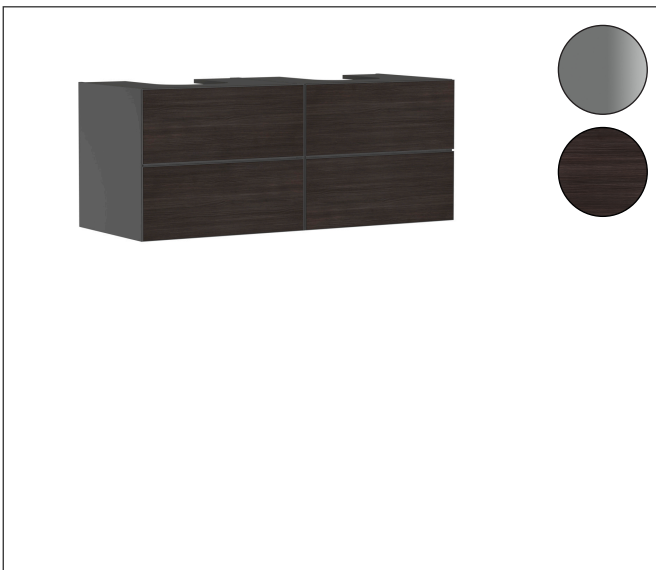

| | |
|-------------|---|
| Merk | hansgrohe |
| Artikelnaam | Xevolos E badmeubel Slate Matt Grey 1370/550 met 4 lades voor consoles met 2 inbouwastafels geslepen |
| Art.nr. | 54198730 |
| Oppervlakte | Oppervlak meubel: Slate Matt Grey, Oppervlak front: Dark Oak |
| Netto prijs | 3.519,42 EUR |

Product foto

Kenmerken

- bestaat uit: badkamermeubel, Basic Box-set, ruimtebesparende sifon
- materiaal behuizing: vezelplaat van gemiddelde dichtheid (MDF)
- oppervlaktemateriaal behuizing: lak
- materiaal voorzijde: compact gelamineerd
- oppervlaktemateriaal voorzijde: laminaat (HPL)
- materiaal voorframe: aluminium
- oppervlaktemateriaal voorframe: poederlak (kleur van behuizing)
- SmoothSurface: glad en effen voor een geweldig gevoel
- AntiFingerprint: oplossing tegen vingerafdrukken
- MoistureProof: duurzaam materiaal dat lang mooi blijft
- greeploos
- open via PushOpen-functie
- type opening: volledig uittrekbaar
- 4 laden
- zonder uitsparing voor sifon
- SoftClose, voor vloeiend en zacht sluiten
- individuele en flexibele opbergruimte dankzij het verdelen van de binnenkant
- 2 basisbox-sets inbegrepen
- inclusief 2 ruimtebesparende sifons met waterslot 50 mm
- wandmontage
- montagevoorwaarde: voorgemonteerd

Maat tekeningen

Technologie

Certificaat

| | |
|-------------|--|
| Merk | hansgrohe |
| Artikelnaam | Xevolos E badmeubel Slate Matt Grey 1370/550 met 4 lades voor consoles met 2 inbouwwastafels geslepen |
| Art.nr. | 54198730 |
| Oppervlakte | Oppervlak meubel: Slate Matt Grey, Oppervlak front: Dark Oak |
| Netto prijs | 3.519,42 EUR |

Explosietekening voor bouwjaar: >09/23

Merk hansgrohe
 Artikelnaam **Xevolos E** badmeubel Slate Matt Grey 1370/550 met 4 lades voor consoles met 2 inbouwwastafels geslepen
 Art.nr. 54198730
 Oppervlakte Oppervlak meubel: Slate Matt Grey, Oppervlak front: Dark Oak
 Netto prijs 3.519,42 EUR