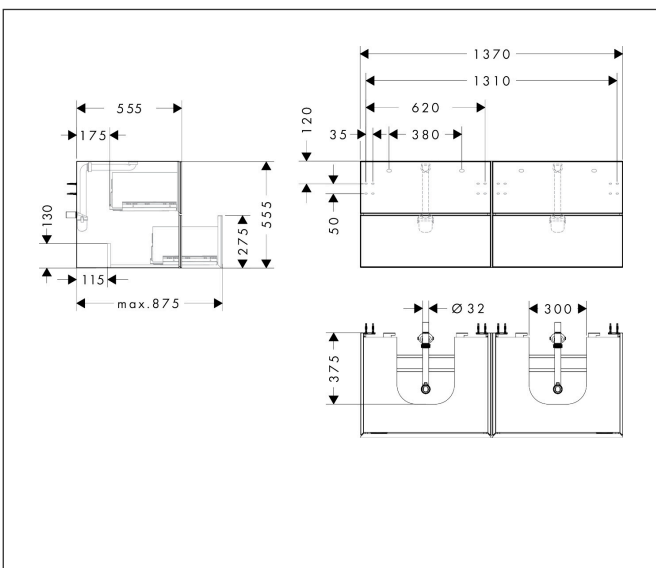

| | |
|-------------|---|
| Merk | hansgrohe |
| Artikelnaam | Xevolos E badmeubel Slate Matt Grey 1370/550 met 4 lades voor consoles met 2 inbouwastafels geslepen |
| Art.nr. | 54198730 |
| Oppervlakte | Oppervlak meubel: Slate Matt Grey, Oppervlak front: Dark Oak |
| Netto prijs | 3.519,42 EUR |

Product foto

Kenmerken

- bestaat uit: badkamermeubel, Basic Box-set, ruimtebesparende sifon
- materiaal behuizing: vezelplaat van gemiddelde dichtheid (MDF)
- oppervlaktemateriaal behuizing: lak
- materiaal voorzijde: compact gelamineerd
- oppervlaktemateriaal voorzijde: laminaat (HPL)
- materiaal voorframe: aluminium
- oppervlaktemateriaal voorframe: poederlak (kleur van behuizing)
- SmoothSurface: glad en effen voor een geweldig gevoel
- AntiFingerprint: oplossing tegen vingerafdrukken
- MoistureProof: duurzaam materiaal dat lang mooi blijft
- greeploos
- open via PushOpen-functie
- type opening: volledig uittrekbaar
- 4 laden
- zonder uitsparing voor sifon
- SoftClose, voor vloeiend en zacht sluiten
- individuele en flexibele opbergruimte dankzij het verdelen van de binnenkant
- 2 basisbox-sets inbegrepen
- inclusief 2 ruimtebesparende sifons met waterslot 50 mm
- wandmontage
- montagevoorwaarde: voorgemonteerd

Maat tekeningen

Technologie

Certificaat

| | |
|-------------|--|
| Merk | hansgrohe |
| Artikelnaam | Xevolos E badmeubel Slate Matt Grey 1370/550 met 4 lades voor consoles met 2 inbouwwastafels geslepen |
| Art.nr. | 54198730 |
| Oppervlakte | Oppervlak meubel: Slate Matt Grey, Oppervlak front: Dark Oak |
| Netto prijs | 3.519,42 EUR |

Explosietekening voor bouwjaar: >09/23

Merk hansgrohe
 Artikelnaam **Xevolos E** badmeubel Slate Matt Grey 1370/550 met 4 lades voor consoles met 2 inbouwwastafels geslepen
 Art.nr. 54198730
 Oppervlakte Oppervlak meubel: Slate Matt Grey, Oppervlak front: Dark Oak
 Netto prijs 3.519,42 EUR