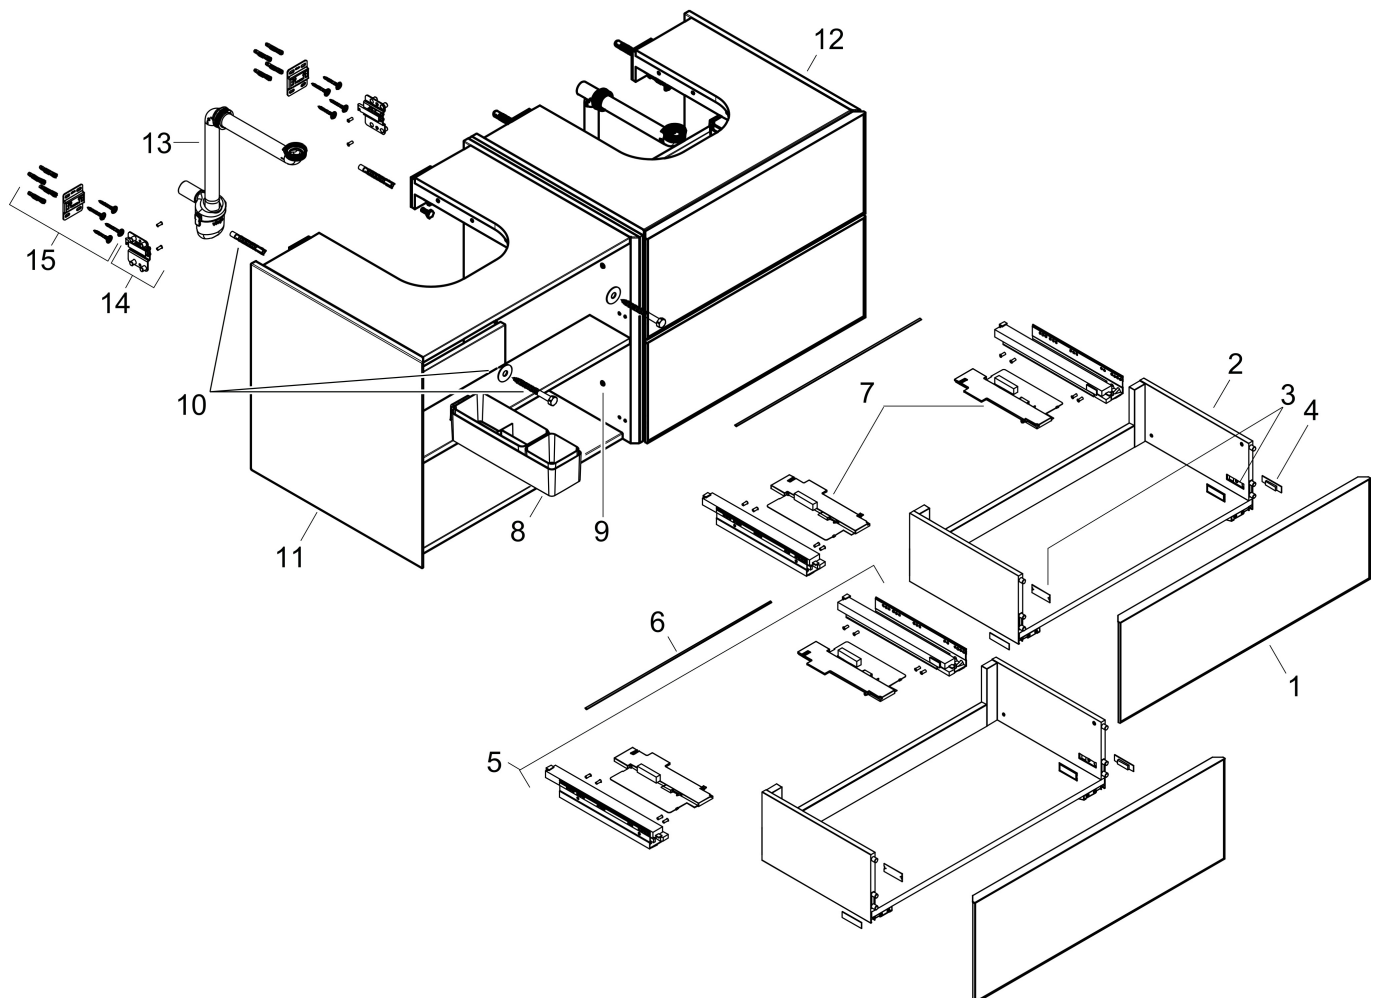

Merk	hansgrohe
Artikelnaam	Xevolos E badmeubel Slate Matt Grey 1370/550 met 4 lades voor consoles met 2 inbouwwasafels geslepen
Art.nr.	54198730
Oppervlakte	Oppervlak meubel: Slate Matt Grey, Oppervlak front: Dark Oak
Netto prijs	3.519,42 EUR

Explosietekening voor bouwjaar: >09/23