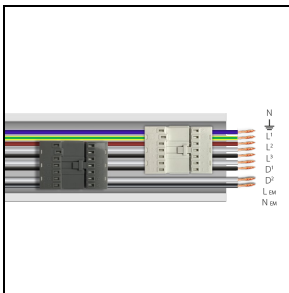

RAIL-A TRY 9P DALI/EM

310934

RAIL-A TRY 9P DALI/EM - L 1435 mm
(inclusief 2 beugels en eindkappen)

WH-RAL9003 / Wit RAL9003

RAIL-M TRY 9P DALI/EM

310935

RAIL-M TRY 9P DALI/EM - L 1435 mm
(inclusief 2 beugels)

WH-RAL9003 / Wit RAL9003

310936

RAIL-M TRY 9P DALI/EM - L 2870 mm
(inclusief 4 beugels)

WH-RAL9003 / Wit RAL9003

310937

RAIL-M TRY 9P DALI/EM - L 4305 mm
(inclusief 6 beugels)

WH-RAL9003 / Wit RAL9003

Optionele accessoires