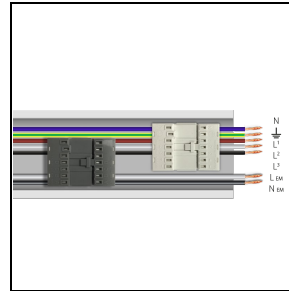

Fotometrische gegevens

Verplichte accessoires

RAIL-A TRY 7P EM

**310562**

RAIL-A TRY 7P EM - L 1435 mm
(inclusief 2 beugels en eindkappen)

WH-RAL9003 / Wit RAL9003

RAIL-M TRY 7P EM

**310563**

RAIL-M TRY 7P EM - L 1435 mm
(inclusief 2 beugels)

WH-RAL9003 / Wit RAL9003

**310564**

RAIL-M TRY 7P EM - L 2870 mm
(inclusief 4 beugels)

WH-RAL9003 / Wit RAL9003

**310565**

RAIL-M TRY 7P EM - L 4305 mm
(inclusief 6 beugels)