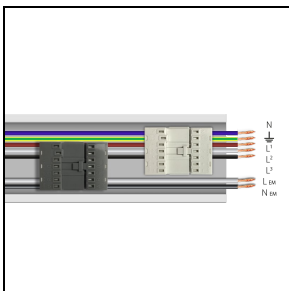

Fotometrische gegevens

Verplichte accessoires

RAIL-A TRY 7P EM

**310562**

RAIL-A TRY 7P EM - L 1435 mm
(inclusief 2 beugels en eindkappen)

WH-RAL9003 / Wit RAL9003

RAIL-M TRY 7P EM

**310563**

RAIL-M TRY 7P EM - L 1435 mm
(inclusief 2 beugels)

WH-RAL9003 / Wit RAL9003

**310564**

RAIL-M TRY 7P EM - L 2870 mm
(inclusief 4 beugels)

WH-RAL9003 / Wit RAL9003

**310565**

RAIL-M TRY 7P EM - L 4305 mm
(inclusief 6 beugels)