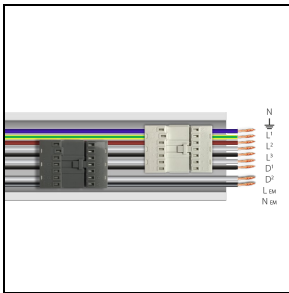

RAIL-A TRY 9P DALI/EM

310934

RAIL-A TRY 9P DALI/EM - L 1435 mm
(inclusief 2 beugels en eindkappen)

WH-RAL9003 / Wit RAL9003

RAIL-M TRY 9P DALI/EM

310935

RAIL-M TRY 9P DALI/EM - L 1435 mm
(inclusief 2 beugels)

WH-RAL9003 / Wit RAL9003

310936

RAIL-M TRY 9P DALI/EM - L 2870 mm
(inclusief 4 beugels)

WH-RAL9003 / Wit RAL9003

310937

RAIL-M TRY 9P DALI/EM - L 4305 mm
(inclusief 6 beugels)

WH-RAL9003 / Wit RAL9003

Optionele accessoires