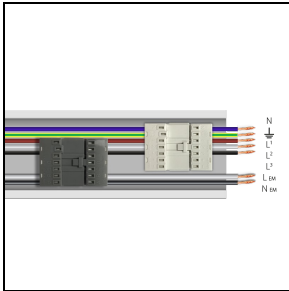

Fotometrische gegevens

Verplichte accessoires

RAIL-A TRY 7P EM

**310562**

RAIL-A TRY 7P EM - L 1435 mm
(inclusief 2 beugels en eindkappen)

WH-RAL9003 / Wit RAL9003

RAIL-M TRY 7P EM

**310563**

RAIL-M TRY 7P EM - L 1435 mm
(inclusief 2 beugels)

WH-RAL9003 / Wit RAL9003

**310564**

RAIL-M TRY 7P EM - L 2870 mm
(inclusief 4 beugels)

WH-RAL9003 / Wit RAL9003

**310565**

RAIL-M TRY 7P EM - L 4305 mm
(inclusief 6 beugels)