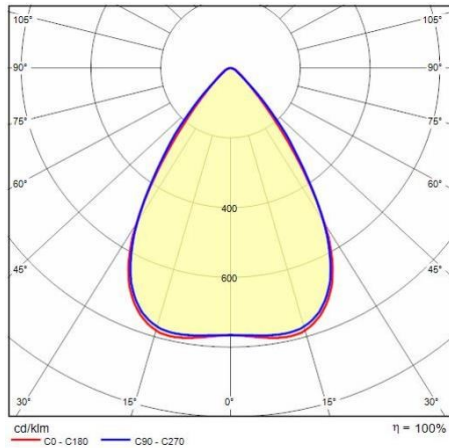

Fotometrische gegevens