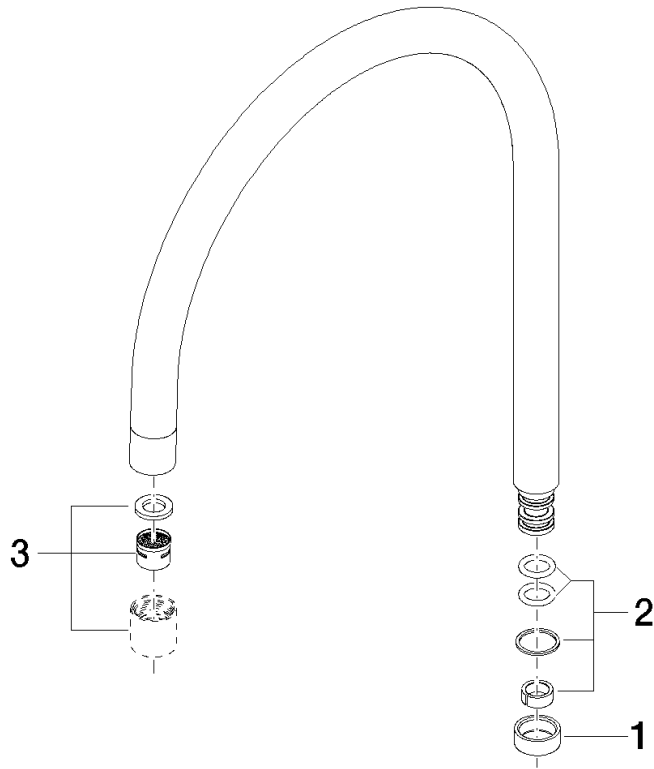

## Auslauf 319 x 260 x 25 mm - Platin gebürstet

---

90 28 22 049 00

## Auslauf 319 x 260 x 25 mm - Platin gebürstet

---

90 28 22 049 00

Auslauf 319 x 260 x 25 mm - Platin gebürstet

90 28 22 049 00

### Ersatzteilstückliste

Nr.	Artikelnummer	Benennung	Verbaumenge	Lieferzeit
	09 28 10 020-06	Ring Ø 20 x 7,5 mm - Platin gebürstet	3	10