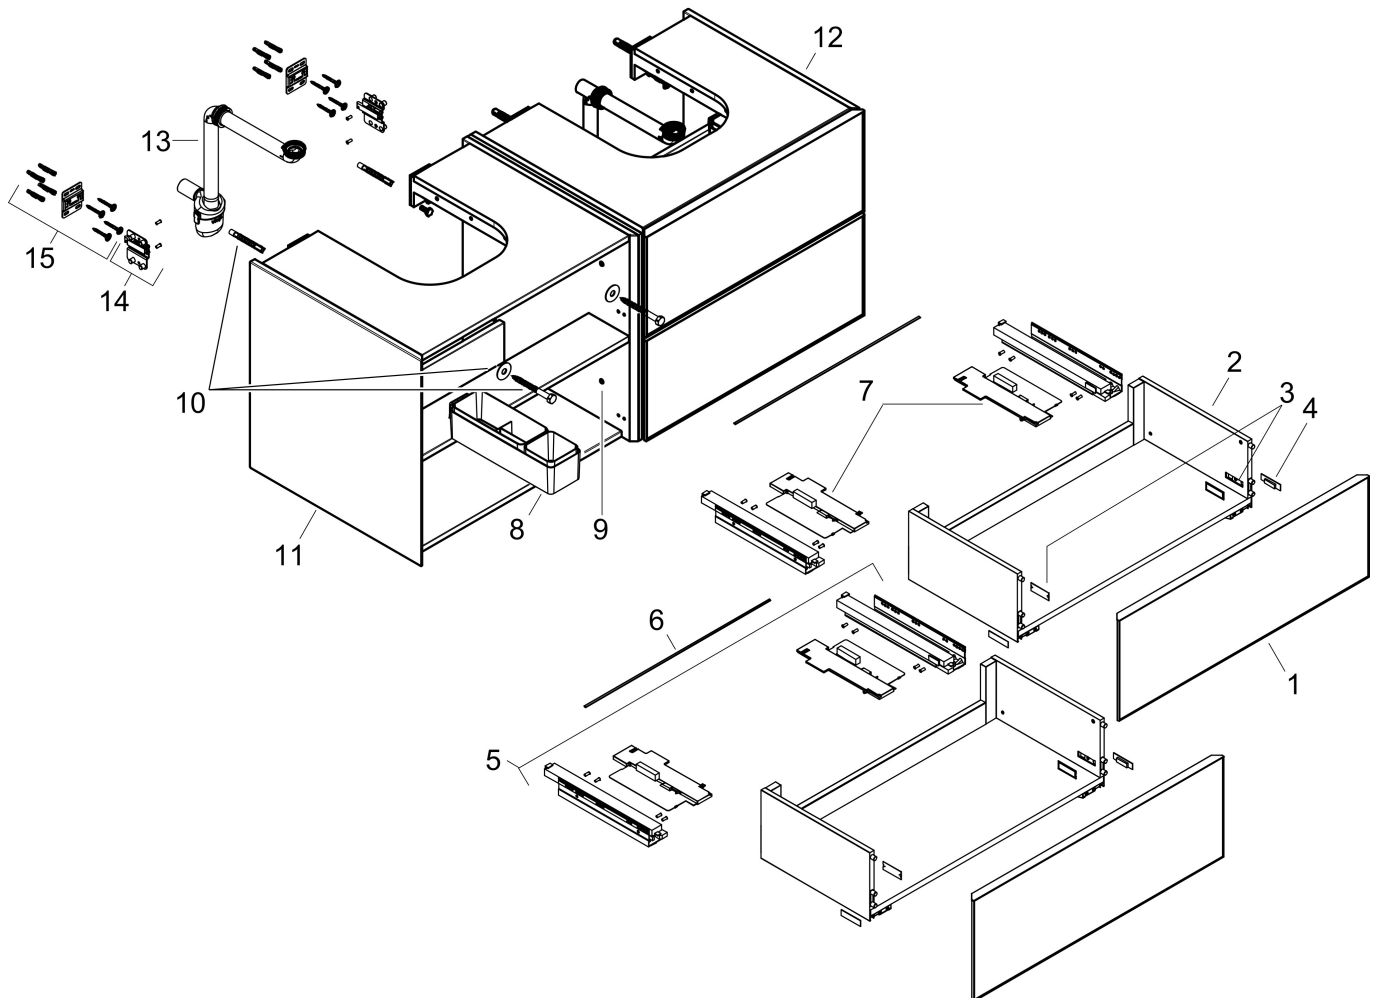

Merk	hansgrohe
Artikelnaam	Xevolos E badmeubel Slate Matt Grey 1370/550 met 4 lades voor consoles met 2 inbouwvastafels geslepen
Art.nr.	54198770
Oppervlakte	Oppervlak meubel: Slate Matt Grey, Oppervlak front: Metallic Slate Grey
Netto prijs	3.519,42 EUR

Explosietekening voor bouwjaar: >09/23