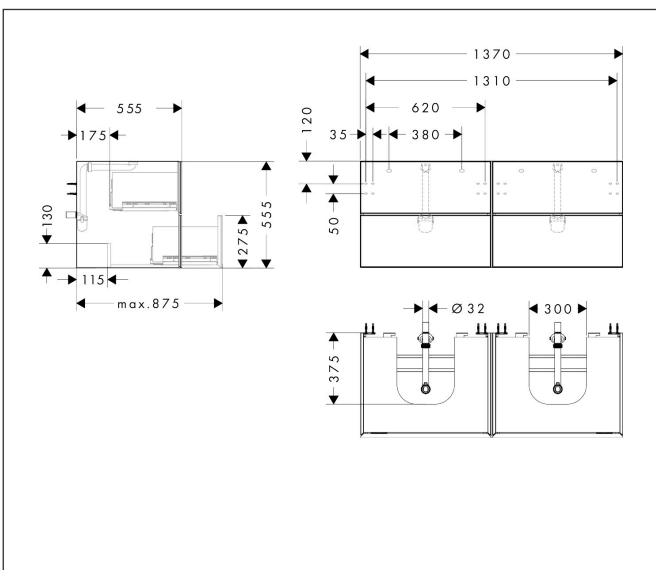

Merk	hansgrohe
Artikelnaam	Xevolos E badmeubel Slate Matt Grey 1370/550 met 4 lades voor consoles met 2 inbouwastafels geslepen
Art.nr.	54198770
Oppervlakte	Oppervlak meubel: Slate Matt Grey, Oppervlak front: Metallic Slate Grey
Netto prijs	3.519,42 EUR

Product foto

Maat tekeningen

Kenmerken

- bestaat uit: badkamermeubel, Basic Box-set, ruimtebesparende sifon
- materiaal behuizing: vezelplaat van gemiddelde dichtheid (MDF)
- oppervlaktemateriaal behuizing: lak
- materiaal voorzijde: glas
- oppervlaktemateriaal voorzijde: metaal (satijnglans)
- materiaal voorframe: aluminium
- oppervlaktemateriaal voorframe: poederlak (kleur van behuizing)
- SmoothSurface: glad en effen voor een geweldig gevoel
- AntiFingerprint: oplossing tegen vingerafdrukken
- MoistureProof: duurzaam materiaal dat lang mooi blijft
- greeploos
- open via PushOpen-functie
- type opening: volledig uittrekbaar
- 4 laden
- zonder uitsparing voor sifon
- SoftClose, voor vloeiend en zacht sluiten
- individuele en flexibele opbergruimte dankzij het verdelen van de binnenkant
- 2 basisbox-sets inbegrepen
- inclusief 2 ruimtebesparende sifons met waterslot 50 mm
- wandmontage
- montagevoorwaarde: voorgemonteerd

Technologie

Certificaat

Merk	hansgrohe
Artikelnaam	Xevolos E badmeubel Slate Matt Grey 1370/550 met 4 lades voor consoles met 2 inbouwwastafels geslepen
Art.nr.	54198770
Oppervlakte	Oppervlak meubel: Slate Matt Grey, Oppervlak front: Metallic Slate Grey
Netto prijs	3.519,42 EUR