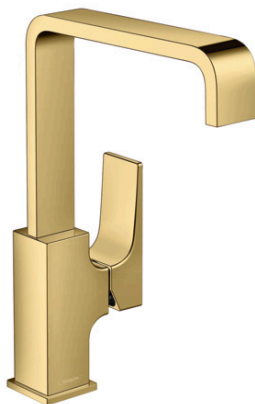

Metropol

ééngreeps wastafelmengkraan 230 met rechte greep en PushOpen afvoerplug

Oppervlak: **Polished Gold Optic** Artikelnummer: **32511990**

Beschrijving

- ComfortZone: 230
- voorsprong uitloop 165 mm
- uitloophoogte: 226 mm
- greepvariant: rechte greep
- met draaibare uitloop
- draaibereik met draaibare uitloop van 120° voor meer bewegingsvrijheid
- straalsoort: normale straal
- maximale doorstroomhoeveelheid bij 3 bar: 5 l/min
- keramisch kardoos
- push-open afvoergarnituur G 1¼
- materiaal afvoergarnituur: metaal
- de greep bevindt zich onderaan aan de zijkant van de kraan (niet geschikt voor waskommen)
- EU taxonomie: max 6l/min - draagt substantieel bij aan duurzaamheid

Artikeldetails

Vrijblijvende advies
verkoopprijs excl. BTW 703,25 €

Vrijblijvende advies
verkoopprijs incl. BTW 850,93 €

Technologie

Designprijzen

Productfoto

Maattekening

Metropol**ééngreeps wastafelmengkraan 230 met rechte greep en PushOpen afvoerplug**Oppervlak: **Polished Gold Optic** Artikelnummer: **32511990****Doorstroomdiagram**