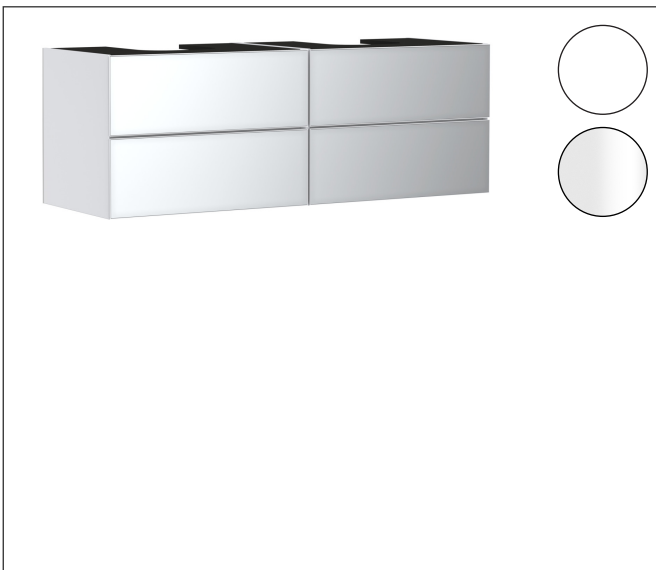

Merk	hansgrohe
Artikelnaam	Xevolos E badmeubel Matt White 1570/550 met 4 lades voor consoles met 2 inbouwastafels geslepen
Art.nr.	54199320
Oppervlakte	Oppervlak meubel: Mat wit, Oppervlak front: Metallic White
Netto prijs	3.756,58 EUR

Product foto

Maat tekeningen

Kenmerken

- bestaat uit: badkamermeubel, Basic Box-set, ruimtebesparende sifon
- materiaal behuizing: vezelplaat van gemiddelde dichtheid (MDF)
- oppervlaktemateriaal behuizing: lak
- materiaal voorzijde: glas
- oppervlaktemateriaal voorzijde: metaal (satijnglas)
- materiaal voorframe: aluminium
- oppervlaktemateriaal voorframe: poederlak (kleur van behuizing)
- SmoothSurface: glad en effen voor een geweldig gevoel
- AntiFingerprint: oplossing tegen vingerafdrukken
- MoistureProof: duurzaam materiaal dat lang mooi blijft
- greeploos
- open via PushOpen-functie
- type opening: volledig uittrekbaar
- 4 laden
- zonder uitsparing voor sifon
- SoftClose, voor vloeiend en zacht sluiten
- individuele en flexibele opbergruimte dankzij het verdelen van de binnenkant
- 2 basisbox-sets inbegrepen
- inclusief 2 ruimtebesparende sifons met waterslot 50 mm
- wandmontage
- montagevoorwaarde: voorgemonteerd

Technologie

Certificaat

Merk	hansgrohe
Artikelnaam	Xevolos E badmeubel Matt White 1570/550 met 4 lades voor consoles met 2 inbouwwastafels geslepen
Art.nr.	54199320
Oppervlakte	Oppervlak meubel: Mat wit, Oppervlak front: Metallic White
Netto prijs	3.756,58 EUR

Merk	hansgrohe
Artikelnaam	Xevolos E badmeubel Matt White 1570/550 met 4 lades voor consoles met 2 inbouw wastafels geslepen
Art.nr.	54199320
Oppervlakte	Oppervlak meubel: Mat wit, Oppervlak front: Metallic White
Netto prijs	3.756,58 EUR