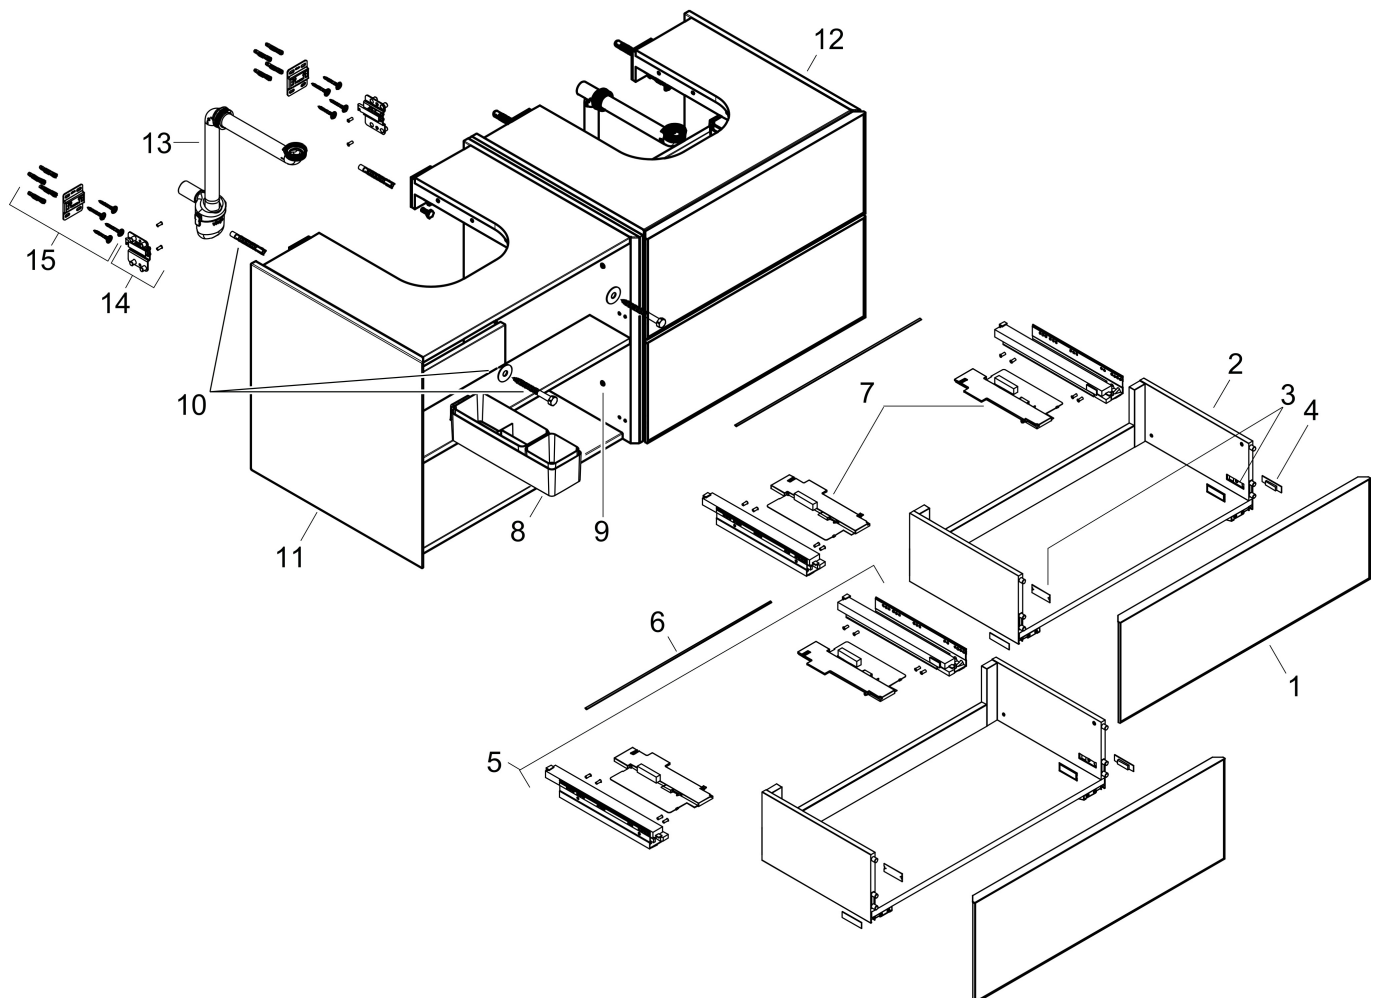

Merk	hansgrohe
Artikelnaam	Xevolos E badmeubel Matt White 1570/550 met 4 lades voor consoles met 2 inbouw wastafels geslepen
Art.nr.	54199320
Oppervlakte	Oppervlak meubel: Mat wit, Oppervlak front: Metallic White
Netto prijs	3.756,58 EUR

Explosietekening voor bouwjaar: >09/23