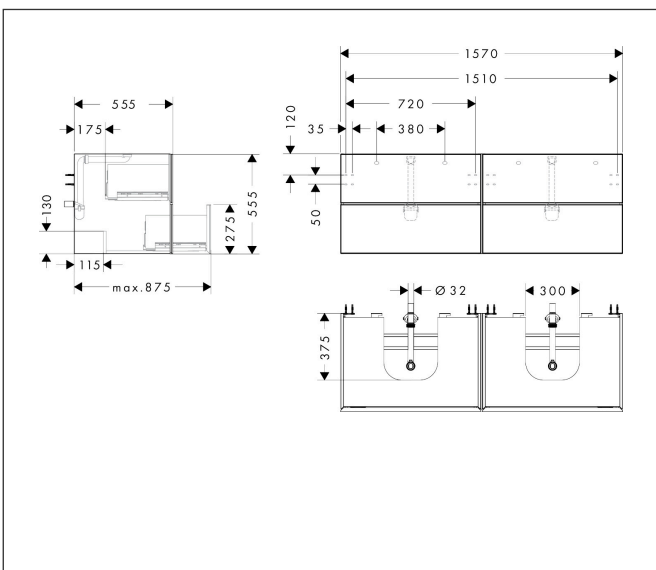

Merk	hansgrohe
Artikelnaam	Xevolos E badmeubel Matt White 1570/550 met 4 lades voor consoles met 2 inbouwastafels geslepen
Art.nr.	54199320
Oppervlakte	Oppervlak meubel: Mat wit, Oppervlak front: Metallic White
Netto prijs	3.756,58 EUR

Product foto

Maat tekeningen

Kenmerken

- bestaat uit: badkamermeubel, Basic Box-set, ruimtebesparende sifon
- materiaal behuizing: vezelplaat van gemiddelde dichtheid (MDF)
- oppervlaktemateriaal behuizing: lak
- materiaal voorzijde: glas
- oppervlaktemateriaal voorzijde: metaal (satijnglas)
- materiaal voorframe: aluminium
- oppervlaktemateriaal voorframe: poederlak (kleur van behuizing)
- SmoothSurface: glad en effen voor een geweldig gevoel
- AntiFingerprint: oplossing tegen vingerafdrukken
- MoistureProof: duurzaam materiaal dat lang mooi blijft
- greeploos
- open via PushOpen-functie
- type opening: volledig uittrekbaar
- 4 laden
- zonder uitsparing voor sifon
- SoftClose, voor vloeiend en zacht sluiten
- individuele en flexibele opbergruimte dankzij het verdelen van de binnenkant
- 2 basisbox-sets inbegrepen
- inclusief 2 ruimtebesparende sifons met waterslot 50 mm
- wandmontage
- montagevoorwaarde: voorgemonteerd

Technologie

Certificaat

Merk	hansgrohe
Artikelnaam	Xevolos E badmeubel Matt White 1570/550 met 4 lades voor consoles met 2 inbouwwastafels geslepen
Art.nr.	54199320
Oppervlakte	Oppervlak meubel: Mat wit, Oppervlak front: Metallic White
Netto prijs	3.756,58 EUR

Explosietekening voor bouwjaar: >09/23

Merk hansgrohe
Artikelnaam **Xevolos E** badmeubel Matt White 1570/550 met 4 lades voor consoles met 2 inbouwwastafels geslepen
Art.nr. 54199320
Oppervlakte Oppervlak meubel: Mat wit, Oppervlak front: Metallic White
Netto prijs 3.756,58 EUR