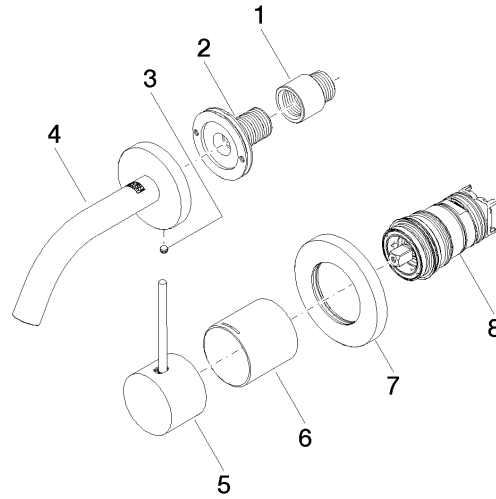

Benötigtes Zubehör

- UP-Wand-Einhandbatterie -** 35 860 970 90
- Max. Einbautiefe 95 mm
 - Min. Einbautiefe 75 mm

**META META SLIM Waschtisch-Wand-Einhandbatterie ohne Ablaufgarnitur -
Bronze gebürstet**

META

36 867 662
mm [inches]

Durchflussdiagramm

Codes & Standards

DIN 4109

ISO 3822

Ü-Zeichen

**META META SLIM Waschtisch-Wand-Einhandbatterie ohne Ablaufgarnitur -
Bronze gebürstet**

META

36 867 662

Zertifikate

LGA_38

36 867 662

META META SLIM Waschtisch-Wand-Einhandbatterie ohne Ablaufgarnitur -
Bronze gebürstet

META

36 867 662