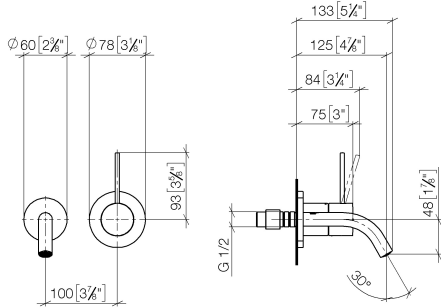

**META META SLIM Waschtisch-Wand-Einhandbatterie ohne Ablaufgarnitur -
Bronze gebürstet**

META

36 867 662

- Ausladung 125 mm
- starrer Auslauf
- runder luftangereicherter Strahl
- Bohrungsdurchmesser Einhandbatterie 57 mm
- Bohrungsdurchmesser Auslauf 35 mm
- Rosette für Einhandbatterie Ø 78 mm
- Rosette für Auslauf Ø 60 mm
- Durchfluss max. 5,7 l/min
- bleifrei
- Dieses Produkt leistet einen Beitrag zur Erfüllung der Vorgaben von nachhaltigen Gebäudezertifizierungen, z.B. LEED®, BREEAM®, DGNB

Benötigtes Zubehör

- UP-Wand-Einhandbatterie -** 35 860 970 90
- Max. Einbautiefe 95 mm
 - Min. Einbautiefe 75 mm

**META META SLIM Waschtisch-Wand-Einhandbatterie ohne Ablaufgarnitur -
Bronze gebürstet**

META

36 867 662
mm [inches]

Durchflussdiagramm

Codes & Standards

DIN 4109

ISO 3822

Ü-Zeichen

**META META SLIM Waschtisch-Wand-Einhandbatterie ohne Ablaufgarnitur -
Bronze gebürstet**