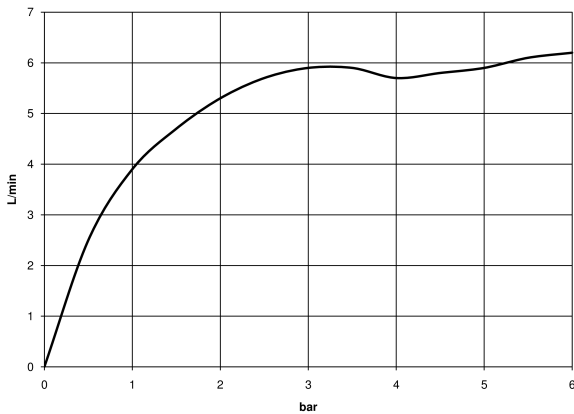

Durchflussdiagramm

Codes & Standards

DIN 4109

ISO 3822

Ü-Zeichen