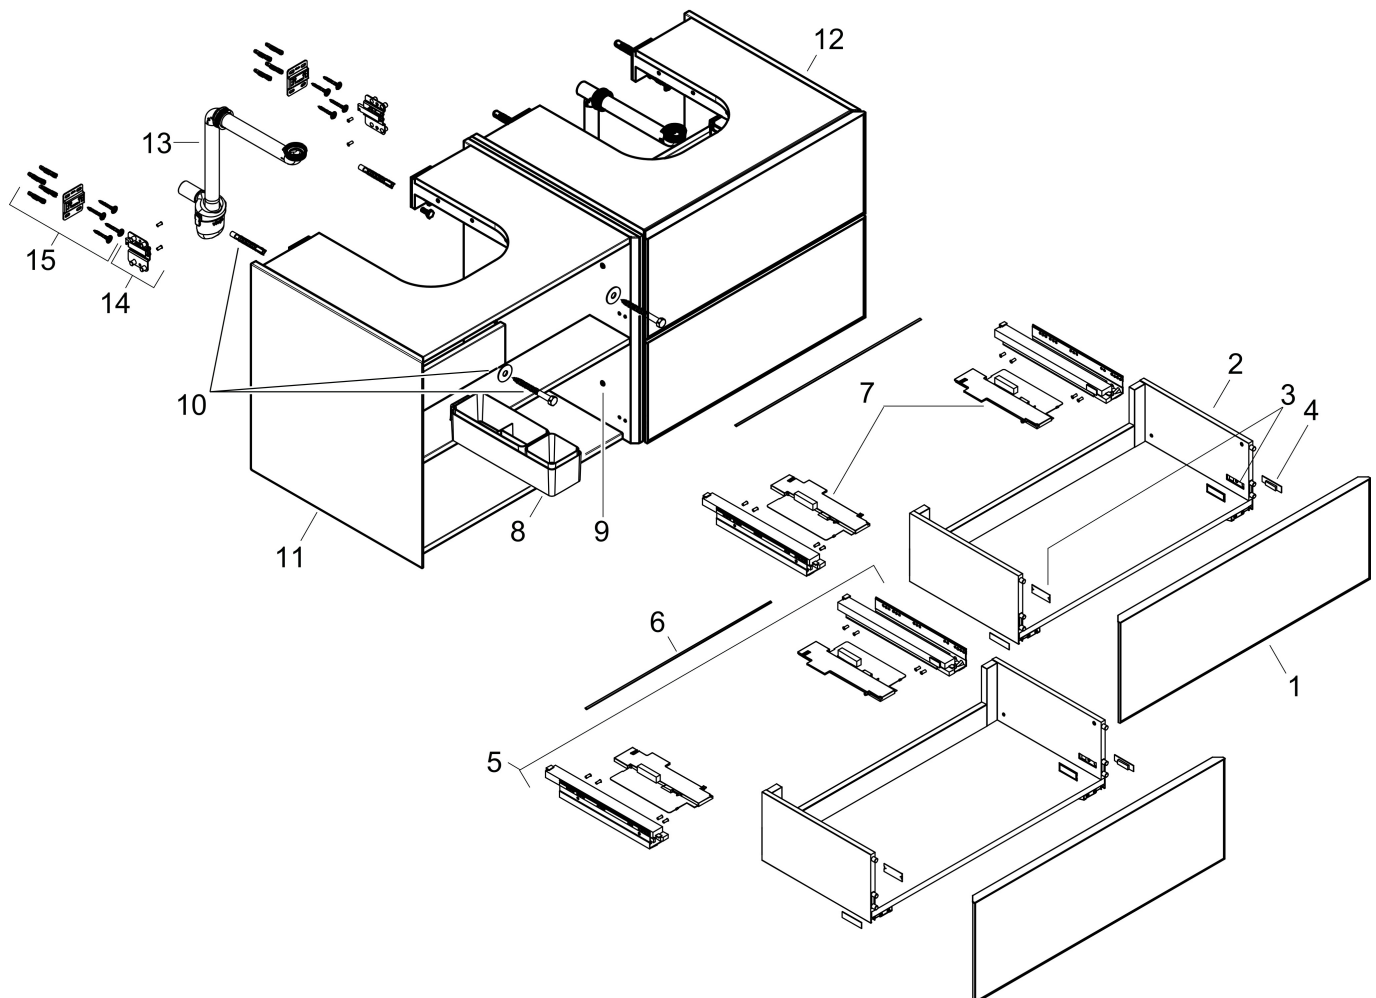

Merk	hansgrohe
Artikelnaam	Xevolos E badmeubel Matt White 1570/550 met 4 lades voor consoles met 2 inbouw wastafels geslepen
Art.nr.	54199390
Oppervlakte	Oppervlak meubel: Mat wit, Oppervlak front: Patterned Bronze
Netto prijs	4.392,66 EUR

Explosietekening voor bouwjaar: >09/23