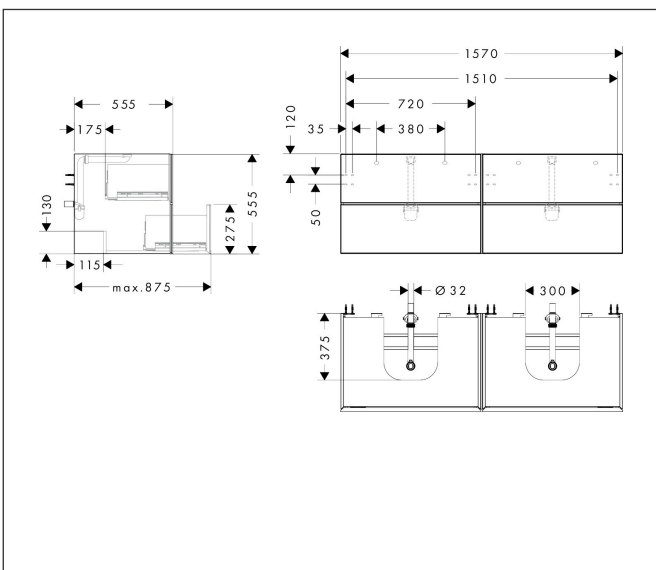

Merk	hansgrohe
Artikelnaam	Xevolos E badmeubel Matt White 1570/550 met 4 lades voor consoles met 2 inbouw wastafels geslepen
Art.nr.	54199390
Oppervlakte	Oppervlak meubel: Mat wit, Oppervlak front: Patterned Bronze
Netto prijs	4.392,66 EUR

Product foto

Maat tekeningen

Kenmerken

- bestaat uit: badkamermeubel, Basic Box-set, ruimtebesparende sifon
- materiaal behuizing: vezelplaat van gemiddelde dichtheid (MDF)
- oppervlaktemateriaal behuizing: lak
- materiaal voorzijde: keramiek
- oppervlaktemateriaal voorzijde: keramiek met microtextuur
- materiaal voorframe: aluminium
- oppervlaktemateriaal voorframe: poederlak (kleur van behuizing)
- SmoothSurface: glad en effen voor een geweldig gevoel
- AntiFingerprint: oplossing tegen vingerafdrukken
- MoistureProof: duurzaam materiaal dat lang mooi blijft
- greeploos
- open via PushOpen-functie
- type opening: volledig uittrekbaar
- 4 laden
- zonder uitsparing voor sifon
- SoftClose, voor vloeiend en zacht sluiten
- individuele en flexibele opbergruimte dankzij het verdelen van de binnenkant
- 2 basisbox-sets inbegrepen
- inclusief 2 ruimtebesparende sifons met waterslot 50 mm
- wandmontage
- montagevoorwaarde: voorgemonteerd

Technologie

Certificaat

Merk	hansgrohe
Artikelnaam	Xevolos E badmeubel Matt White 1570/550 met 4 lades voor consoles met 2 inbouwwastafels geslepen
Art.nr.	54199390
Oppervlakte	Oppervlak meubel: Mat wit, Oppervlak front: Patterned Bronze
Netto prijs	4.392,66 EUR

Explosietekening voor bouwjaar: >09/23

Merk hansgrohe
 Artikelnaam **Xevolos E** badmeubel Matt White 1570/550 met 4 lades voor consoles met 2
 inbouwwastafels geslepen
 Art.nr. 54199390
 Oppervlakte Oppervlak meubel: Mat wit, Oppervlak front: Patterned Bronze
 Netto prijs 4.392,66 EUR