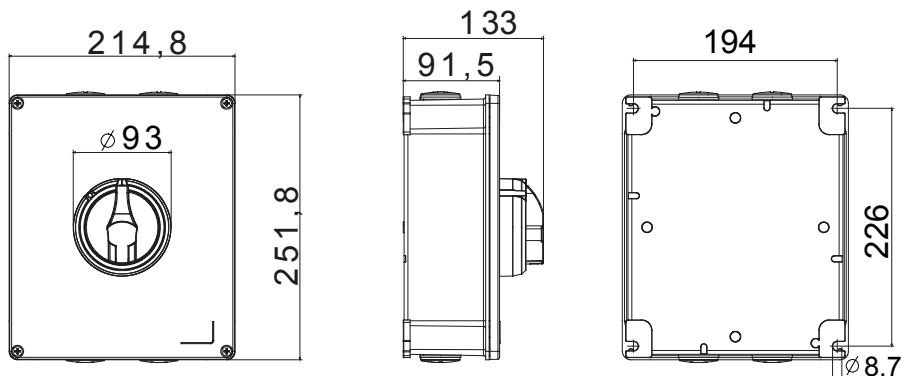

DIMENSIONAL

TECHNICAL SYMBOLOGY

IP

IP66

IK

IK10 (doos); IK08 (knop)

STANDARDS/APPROVALS