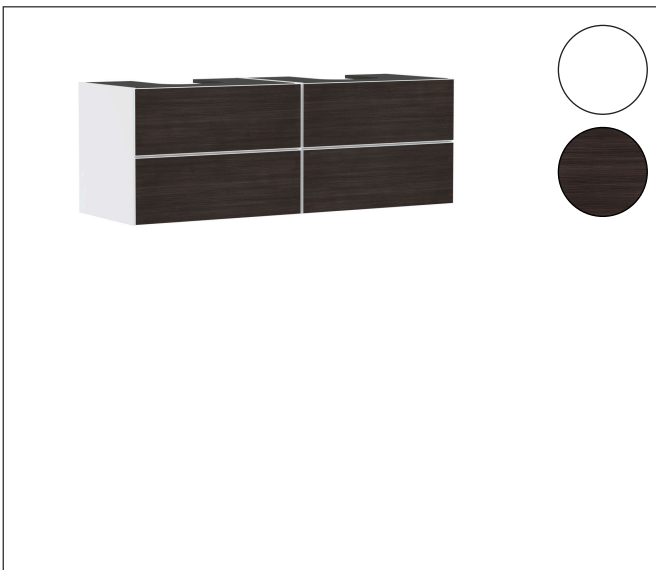

Merk	hansgrohe
Artikelnaam	Xevolos E badmeubel Matt White 1570/550 met 4 lades voor consoles met 2 inbouwastafels geslepen
Art.nr.	54199730
Oppervlakte	Oppervlak meubel: Mat wit, Oppervlak front: Dark Oak
Netto prijs	3.756,58 EUR

Product foto

Maat tekeningen

Kenmerken

- bestaat uit: badkamermeubel, Basic Box-set, ruimtebesparende sifon
- materiaal behuizing: vezelplaat van gemiddelde dichtheid (MDF)
- oppervlaktemateriaal behuizing: lak
- materiaal voorzijde: compact gelamineerd
- oppervlaktemateriaal voorzijde: laminaat (HPL)
- materiaal voorframe: aluminium
- oppervlaktemateriaal voorframe: poederlak (kleur van behuizing)
- SmoothSurface: glad en effen voor een geweldig gevoel
- AntiFingerprint: oplossing tegen vingerafdrukken
- MoistureProof: duurzaam materiaal dat lang mooi blijft
- greeploos
- open via PushOpen-functie
- type opening: volledig uittrekbaar
- 4 lades
- zonder uitsparing voor sifon
- SoftClose, voor vloeiend en zacht sluiten
- individuele en flexibele opbergruimte dankzij het verdelen van de binnenkant
- 2 basisbox-sets inbegrepen
- inclusief 2 ruimtebesparende sifons met waterslot 50 mm
- wandmontage
- montagevoorwaarde: voorgemonteerd

Technologie

Certificaat

Merk	hansgrohe
Artikelnaam	Xevolos E badmeubel Matt White 1570/550 met 4 lades voor consoles met 2 inbouwwastafels geslepen
Art.nr.	54199730
Oppervlakte	Oppervlak meubel: Mat wit, Oppervlak front: Dark Oak
Netto prijs	3.756,58 EUR

Merk hansgrohe
 Artikelnaam **Xevolos E** badmeubel Matt White 1570/550 met 4 lades voor consoles met 2 inbouw wastafels geslepen
 Art.nr. 54199730
 Oppervlakte Oppervlak meubel: Mat wit, Oppervlak front: Dark Oak
 Netto prijs 3.756,58 EUR