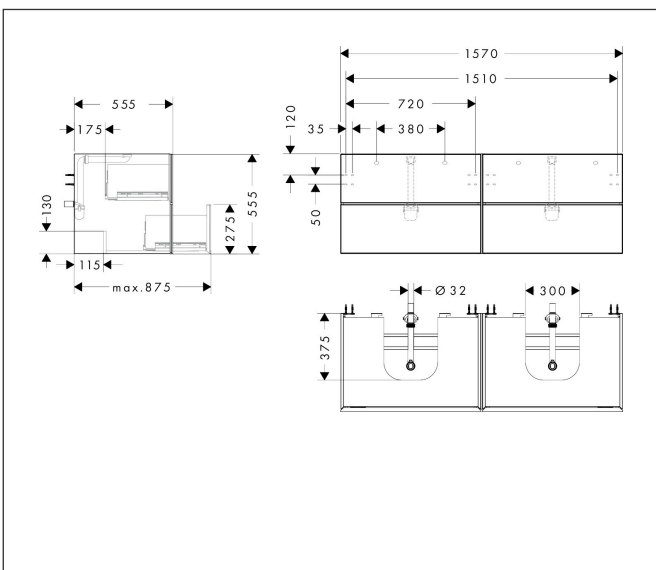

Merk	hansgrohe
Artikelnaam	Xevolos E badmeubel Matt White 1570/550 met 4 lades voor consoles met 2 inbouwastafels geslepen
Art.nr.	54199730
Oppervlakte	Oppervlak meubel: Mat wit, Oppervlak front: Dark Oak
Netto prijs	3.756,58 EUR

Product foto

Maat tekeningen

Kenmerken

- bestaat uit: badkamermeubel, Basic Box-set, ruimtebesparende sifon
- materiaal behuizing: vezelplaat van gemiddelde dichtheid (MDF)
- oppervlaktemateriaal behuizing: lak
- materiaal voorzijde: compact gelamineerd
- oppervlaktemateriaal voorzijde: laminaat (HPL)
- materiaal voorframe: aluminium
- oppervlaktemateriaal voorframe: poederlak (kleur van behuizing)
- SmoothSurface: glad en effen voor een geweldig gevoel
- AntiFingerprint: oplossing tegen vingerafdrukken
- MoistureProof: duurzaam materiaal dat lang mooi blijft
- greeploos
- open via PushOpen-functie
- type opening: volledig uittrekbaar
- 4 lades
- zonder uitsparing voor sifon
- SoftClose, voor vloeiend en zacht sluiten
- individuele en flexibele opbergruimte dankzij het verdelen van de binnenkant
- 2 basisbox-sets inbegrepen
- inclusief 2 ruimtebesparende sifons met waterslot 50 mm
- wandmontage
- montagevoorwaarde: voorgemonteerd

Technologie

Certificaat

Merk	hansgrohe
Artikelnaam	Xevolos E badmeubel Matt White 1570/550 met 4 lades voor consoles met 2 inbouwwastafels geslepen
Art.nr.	54199730
Oppervlakte	Oppervlak meubel: Mat wit, Oppervlak front: Dark Oak
Netto prijs	3.756,58 EUR

Explosietekening voor bouwjaar: >09/23

Merk hansgrohe
Artikelnaam **Xevolos E** badmeubel Matt White 1570/550 met 4 lades voor consoles met 2 inbouwwastafels geslepen
Art.nr. 54199730
Oppervlakte Oppervlak meubel: Mat wit, Oppervlak front: Dark Oak
Netto prijs 3.756,58 EUR