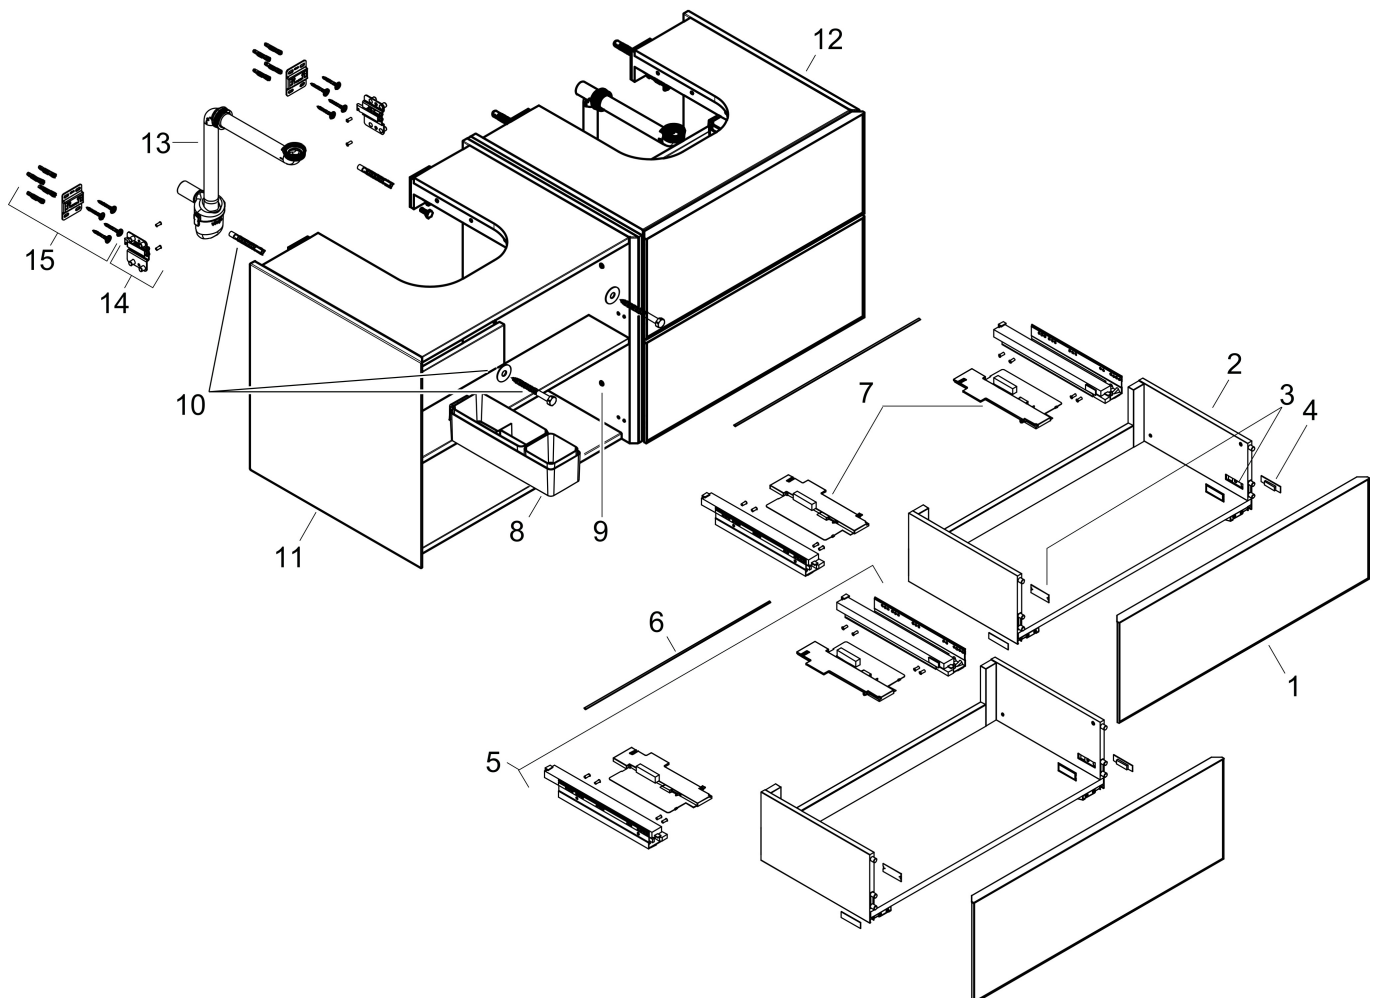

Merk hansgrohe
Artikelnaam **Xevolos E** badmeubel Matt White 1570/550 met 4 lades voor consoles met 2 inbouw wastafels geslepen
Art.nr. 54199730
Oppervlakte Oppervlak meubel: Mat wit, Oppervlak front: Dark Oak
Netto prijs 3.756,58 EUR

Explosietekening voor bouwjaar: >09/23

Merk hansgrohe
Artikelnaam **Xevolos E** badmeubel Matt White 1570/550 met 4 lades voor consoles met 2 inbouwwastafels geslepen
Art.nr. 54199730
Oppervlakte Oppervlak meubel: Mat wit, Oppervlak front: Dark Oak
Netto prijs 3.756,58 EUR

Onderdelen voor bouwjaar: >09/23

Pos	Beschrijving	Art.nr.	Prijs
1	meubelfront	87627730	694,30
2	uittrekelement	87630000	365,40
3	afdekkapset	87939000	
4	afdekkapset	85208000	32,70
5	ladegeleiders	87615000	185,60
6	Synchronisatiestaaf	85151000	52,00
7	Tipmatic	85164000	113,70
8	Box set	54224670	37,90
9	montageset	87654000	
10	montageset	87419000	32,70
11	meubelromp	87672000	1.966,00
12	meubelromp	87671000	1.966,00
13	Sifon compl.	54235000	39,60
14	bevestigingsmateriaal	87276000	64,30
15	montageset	87275000	40,60