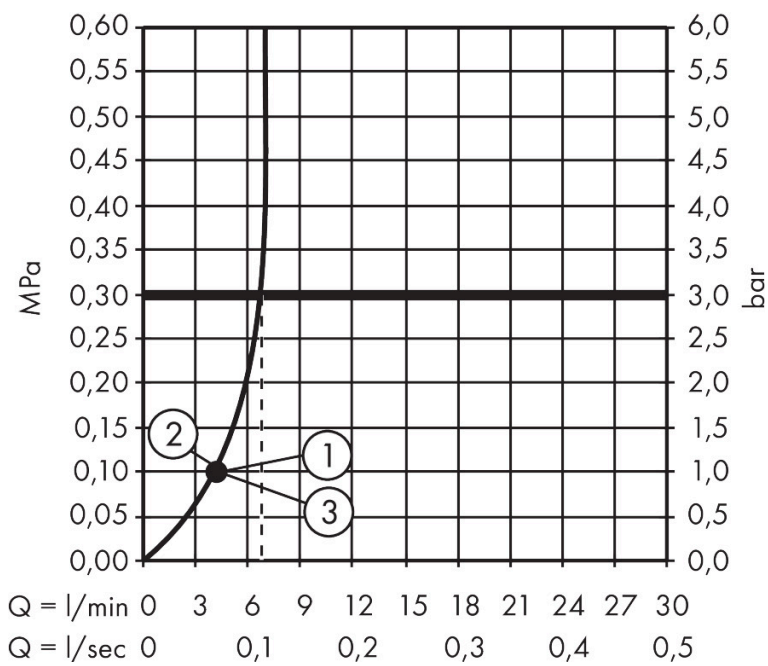

Merk hansgrohe
 Artikelnaam **Pulsify Select S** Handdouche 105 3jet Ontspanning EcoSmart
 Art.nr. 24111700
 Oppervlakte Mat wit
 Netto prijs 54,51 EUR

reddot winner 2021

Product foto

Kenmerken

- diameter douchekop 105 mm
- PowderRain, IntenseRain, massagestraal
- handige straalkeuze via Select-knop
- doorstroomhoeveelheid PowderRain-straal bij 3 bar: 6,9 l/min
- doorstroomhoeveelheid IntenseRain straal bij 3 bar: 6,8 l/min
- doorstroomhoeveelheid massagestraal bij 3 bar: 6,7 l/min
- maximale doorstroomhoeveelheid bij 3 bar: 6,9 l/min
- functie van: 4 l/min
- met interne watervoering
- uitspoelbaar zeef inzetstuk
- EcoSmart: Veel waterplezier met veel minder water
- EU taxonomie: max. 8l/min

Maat tekeningen

Technologie

Straalsoorten

Certificaat

Merk hansgrohe
 Artikelnaam **Pulsify Select S** Handdouche 105 3jet Ontspanning EcoSmart
 Art.nr. 24111700
 Oppervlakte Mat wit
 Netto prijs 54,51 EUR

Stroomschema

Merk	hansgrohe
Artikelnaam	Pulsify Select S Handdouche 105 3jet Ontspanning EcoSmart
Art.nr.	24111700
Oppervlakte	Mat wit
Netto prijs	54,51 EUR

Explosietekening voor bouwjaar: >06/21

Merk hansgrohe
 Artikelnaam **Pulsify Select S** Handdouche 105 3jet Ontspanning EcoSmart
 Art.nr. 24111700
 Oppervlakte Mat wit
 Netto prijs 54,51 EUR