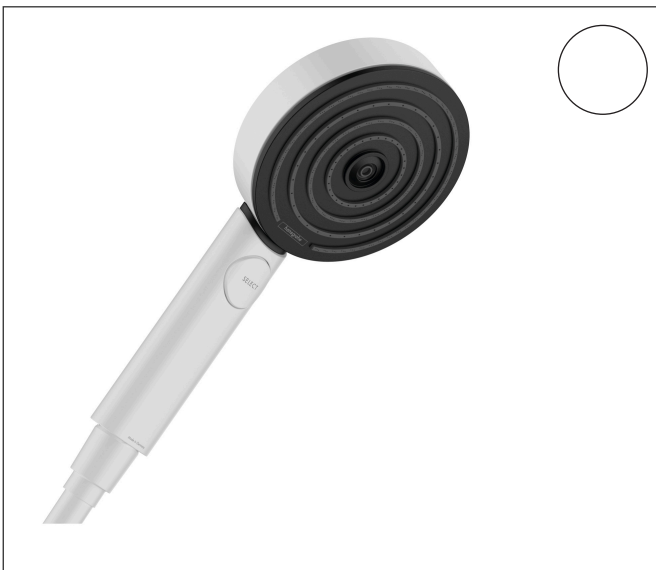

Merk hansgrohe
 Artikelnaam **Pulsify Select S** Handdouche 105 3jet Ontspanning EcoSmart
 Art.nr. 24111700
 Oppervlakte Mat wit
 Netto prijs 54,51 EUR

reddot winner 2021

Product foto

Kenmerken

- diameter douchekop 105 mm
- PowderRain, IntenseRain, massagestraal
- handige straalkeuze via Select-knop
- doorstroomhoeveelheid PowderRain-straal bij 3 bar: 6,9 l/min
- doorstroomhoeveelheid IntenseRain straal bij 3 bar: 6,8 l/min
- doorstroomhoeveelheid massagestraal bij 3 bar: 6,7 l/min
- maximale doorstroomhoeveelheid bij 3 bar: 6,9 l/min
- functie van: 4 l/min
- met interne watervoering
- uitspoelbaar zeef inzetstuk
- EcoSmart: Veel waterplezier met veel minder water
- EU taxonomie: max. 8l/min

Maat tekeningen

Technologie

Straalsoorten

Certificaat

Merk hansgrohe
 Artikelnaam **Pulsify Select S** Handdouche 105 3jet Ontspanning EcoSmart
 Art.nr. 24111700
 Oppervlakte Mat wit
 Netto prijs 54,51 EUR

Stroomschema

Merk	hansgrohe
Artikelnaam	Pulsify Select S Handdouche 105 3jet Ontspanning EcoSmart
Art.nr.	24111700
Oppervlakte	Mat wit
Netto prijs	54,51 EUR

Explosietekening voor bouwjaar: >06/21

Merk hansgrohe
 Artikelnaam **Pulsify Select S** Handdouche 105 3jet Ontspanning EcoSmart
 Art.nr. 24111700
 Oppervlakte Mat wit
 Netto prijs 54,51 EUR