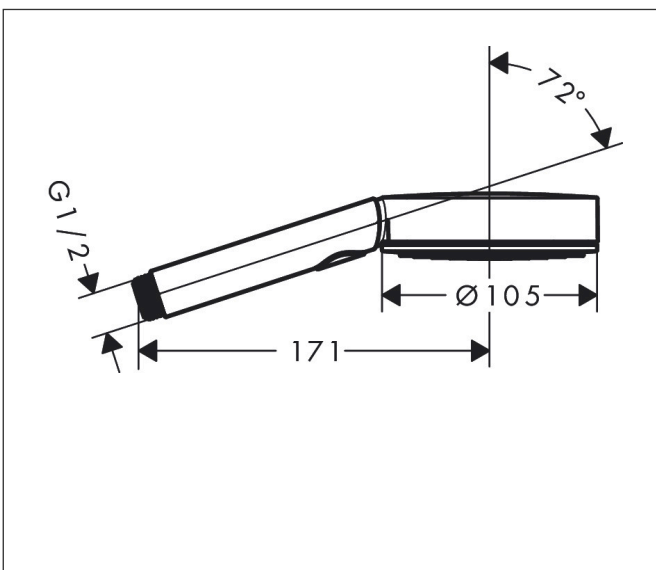

Merk hansgrohe
 Artikelnaam **Pulsify Select S** Handdouche 105 3jet Ontspanning EcoSmart
 Art.nr. 24111700
 Oppervlakte Mat wit
 Netto prijs 54,51 EUR

reddot winner 2021

Product foto

Kenmerken

- diameter douchekop 105 mm
- PowderRain, IntenseRain, massagestraal
- handige straalkeuze via Select-knop
- doorstroomhoeveelheid PowderRain-straal bij 3 bar: 6,9 l/min
- doorstroomhoeveelheid IntenseRain straal bij 3 bar: 6,8 l/min
- doorstroomhoeveelheid massagestraal bij 3 bar: 6,7 l/min
- maximale doorstroomhoeveelheid bij 3 bar: 6,9 l/min
- functie van: 4 l/min
- met interne watervoering
- uitspoelbaar zeef inzetstuk
- EcoSmart: Veel waterplezier met veel minder water
- EU taxonomie: max. 8l/min

Maat tekeningen

Technologie

Straalsoorten

Certificaat

Merk hansgrohe
 Artikelnaam **Pulsify Select S** Handdouche 105 3jet Ontspanning EcoSmart
 Art.nr. 24111700
 Oppervlakte Mat wit
 Netto prijs 54,51 EUR

Stroomschema

Merk	hansgrohe
Artikelnaam	Pulsify Select S Handdouche 105 3jet Ontspanning EcoSmart
Art.nr.	24111700
Oppervlakte	Mat wit
Netto prijs	54,51 EUR

Explosietekening voor bouwjaar: >06/21

Merk hansgrohe
 Artikelnaam **Pulsify Select S** Handdouche 105 3jet Ontspanning EcoSmart
 Art.nr. 24111700
 Oppervlakte Mat wit
 Netto prijs 54,51 EUR

Onderdelen voor bouwjaar: >06/21

Pos	Beschrijving	Art.nr.	Prijs
1	zeef	92672000	4,80
2	dichting	98058000	3,00