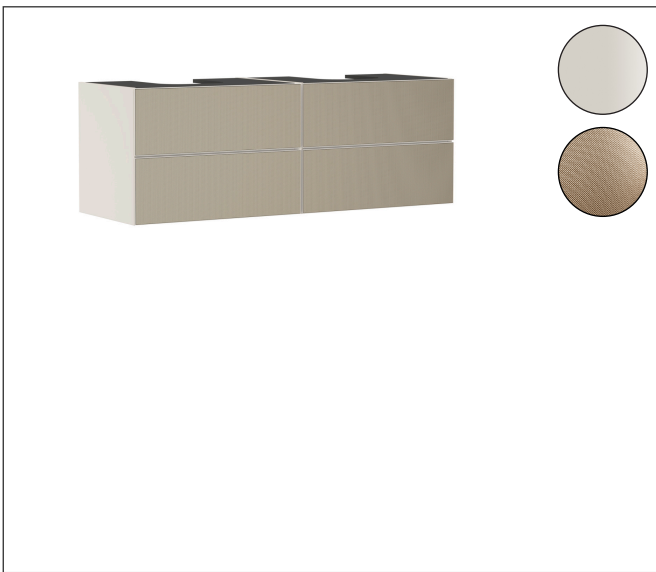

Merk	hansgrohe
Artikelnaam	Xevolos E badmeubel Sand Matt Beige 1570/550 met 4 lades voor consoles met 2 inbouwastafels geslepen
Art.nr.	54200390
Oppervlakte	Oppervlak meubel: Sand Matt Beige, Oppervlak front: Patterned Bronze
Netto prijs	4.392,66 EUR

Product foto

Maat tekeningen

Kenmerken

- bestaat uit: badkamermeubel, Basic Box-set, ruimtebesparende sifon
- materiaal behuizing: vezelplaat van gemiddelde dichtheid (MDF)
- oppervlaktemateriaal behuizing: lak
- materiaal voorzijde: keramiek
- oppervlaktemateriaal voorzijde: keramiek met microtextuur
- materiaal voorframe: aluminium
- oppervlaktemateriaal voorframe: poederlak (kleur van behuizing)
- SmoothSurface: glad en effen voor een geweldig gevoel
- AntiFingerprint: oplossing tegen vingerafdrukken
- MoistureProof: duurzaam materiaal dat lang mooi blijft
- greeploos
- open via PushOpen-functie
- type opening: volledig uittrekbaar
- 4 lades
- zonder uitsparing voor sifon
- SoftClose, voor vloeiend en zacht sluiten
- individuele en flexibele opbergruimte dankzij het verdelen van de binnenkant
- 2 basisbox-sets inbegrepen
- inclusief 2 ruimtebesparende sifons met waterslot 50 mm
- wandmontage
- montagevoorwaarde: voorgemonteerd

Technologie

Certificaat

Merk	hansgrohe
Artikelnaam	Xevolos E badmeubel Sand Matt Beige 1570/550 met 4 lades voor consoles met 2 inbouwwastafels geslepen
Art.nr.	54200390
Oppervlakte	Oppervlak meubel: Sand Matt Beige, Oppervlak front: Patterned Bronze
Netto prijs	4.392,66 EUR

Merk	hansgrohe
Artikelnaam	Xevolos E badmeubel Sand Matt Beige 1570/550 met 4 lades voor consoles met 2 inbouwvastafels geslepen
Art.nr.	54200390
Oppervlakte	Oppervlak meubel: Sand Matt Beige, Oppervlak front: Patterned Bronze
Netto prijs	4.392,66 EUR