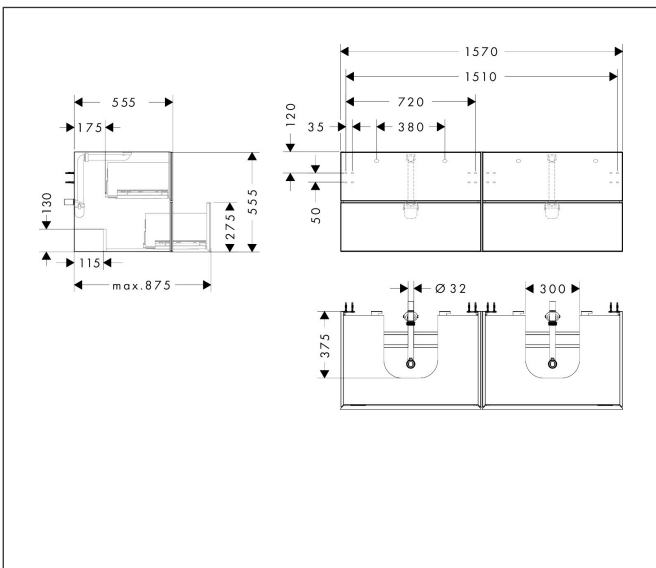

Product foto

Maat tekeningen

Kenmerken

- bestaat uit: badkamermeubel, Basic Box-set, ruimtebesparende sifon
- materiaal behuizing: vezelplaat van gemiddelde dichtheid (MDF)
- oppervlaktemateriaal behuizing: lak
- materiaal voorzijde: keramiek
- oppervlaktemateriaal voorzijde: keramiek met microtextuur
- materiaal voorframe: aluminium
- oppervlaktemateriaal voorframe: poederlak (kleur van behuizing)
- SmoothSurface: glad en effen voor een geweldig gevoel
- AntiFingerprint: oplossing tegen vingerafdrukken
- MoistureProof: duurzaam materiaal dat lang mooi blijft
- greeploos
- open via PushOpen-functie
- type opening: volledig uittrekbaar
- 4 lades
- zonder uitsparing voor sifon
- SoftClose, voor vloeiend en zacht sluiten
- individuele en flexibele opbergruimte dankzij het verdelen van de binnenkant
- 2 basisbox-sets inbegrepen
- inclusief 2 ruimtebesparende sifons met waterslot 50 mm
- wandmontage
- montagevoorwaarde: voorgemonteerd