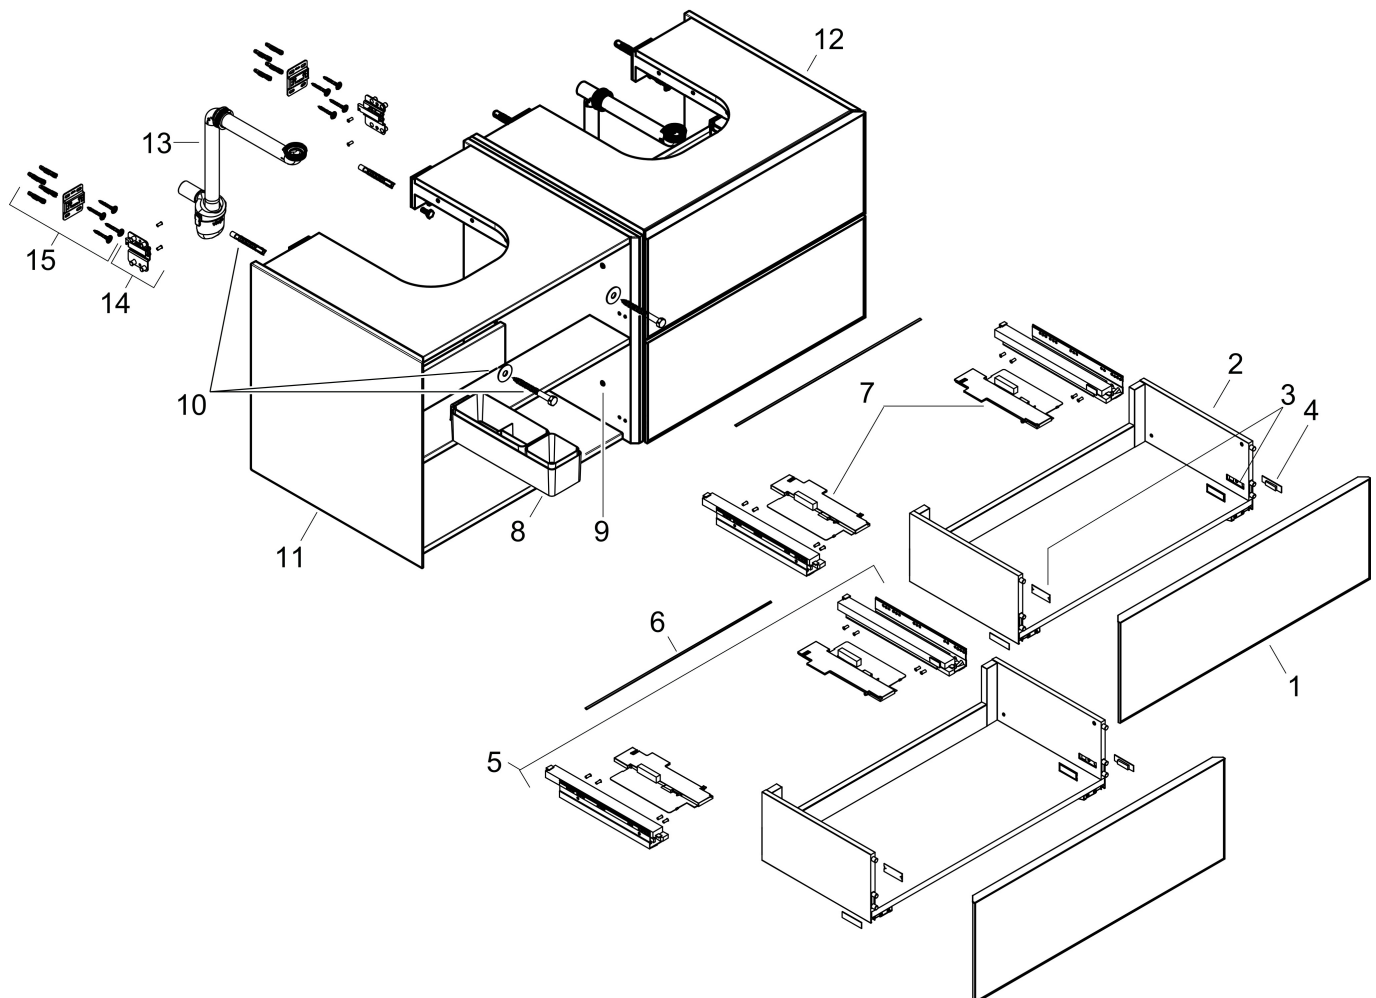

Merk	hansgrohe
Artikelnaam	Xevolos E badmeubel Sand Matt Beige 1570/550 met 4 lades voor consoles met 2 inbouwvastafels geslepen
Art.nr.	54200390
Oppervlakte	Oppervlak meubel: Sand Matt Beige, Oppervlak front: Patterned Bronze
Netto prijs	4.392,66 EUR

Explosietekening voor bouwjaar: >09/23