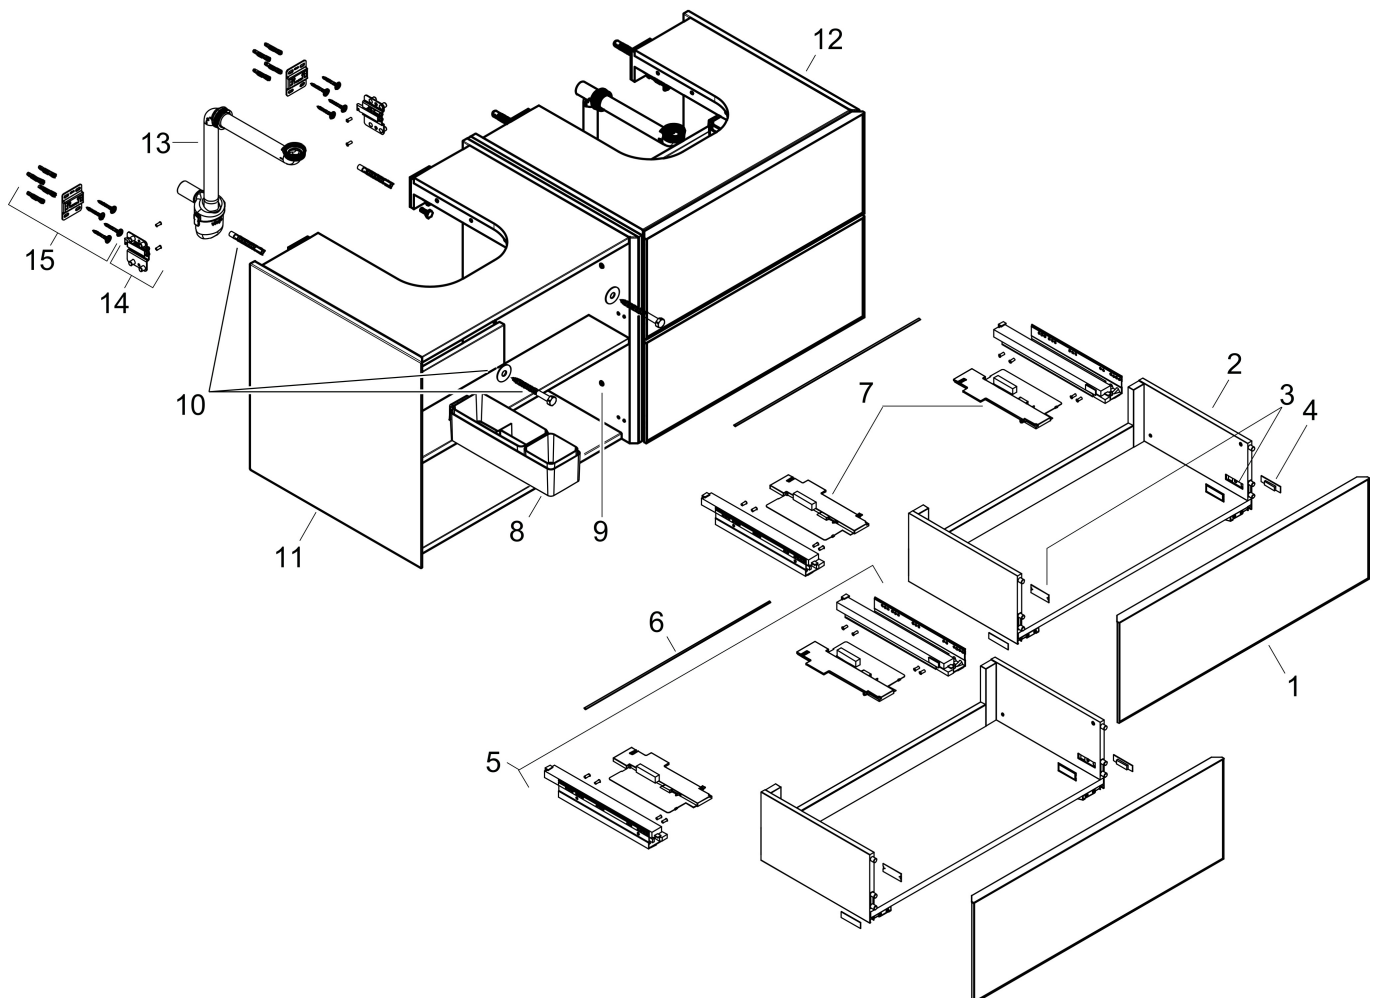

Merk	hansgrohe
Artikelnaam	Xevolos E badmeubel Sand Matt Beige 1570/550 met 4 lades voor consoles met 2 inbouwvastafels geslepen
Art.nr.	54200730
Oppervlakte	Oppervlak meubel: Sand Matt Beige, Oppervlak front: Dark Oak
Netto prijs	3.756,58 EUR

Explosietekening voor bouwjaar: >09/23