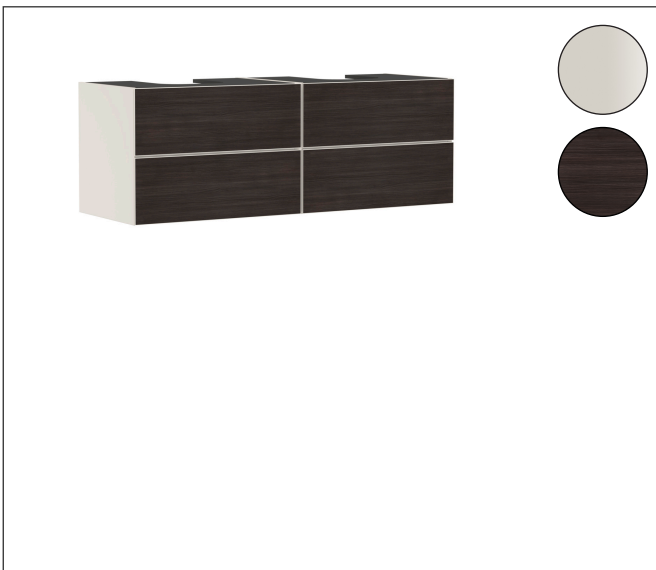

Merk	hansgrohe
Artikelnaam	Xevolos E badmeubel Sand Matt Beige 1570/550 met 4 lades voor consoles met 2 inbouwvastafels geslepen
Art.nr.	54200730
Oppervlakte	Oppervlak meubel: Sand Matt Beige, Oppervlak front: Dark Oak
Netto prijs	3.756,58 EUR

Product foto