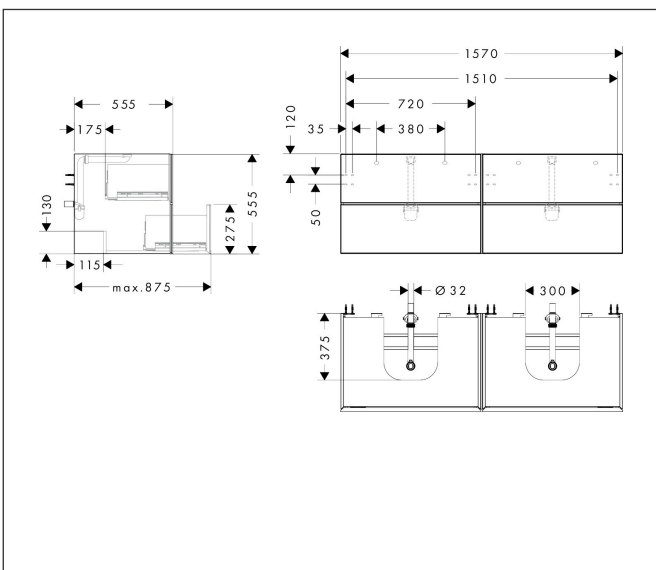

Merk	hansgrohe
Artikelnaam	<b>Xevolos E</b> badmeubel Sand Matt Beige 1570/550 met 4 lades voor consoles met 2 inbouwvastafels geslepen
Art.nr.	54200730
Oppervlakte	Oppervlak meubel: Sand Matt Beige, Oppervlak front: Dark Oak
Netto prijs	3.756,58 EUR

## Maat tekeningen

## Kenmerken

- bestaat uit: badkamermeubel, Basic Box-set, ruimtebesparende sifon
- materiaal behuizing: vezelplaat van gemiddelde dichtheid (MDF)
- oppervlaktemateriaal behuizing: lak
- materiaal voorzijde: compact gelamineerd
- oppervlaktemateriaal voorzijde: laminaat (HPL)
- materiaal voorframe: aluminium
- oppervlaktemateriaal voorframe: poederlak (kleur van behuizing)
- SmoothSurface: glad en effen voor een geweldig gevoel
- AntiFingerprint: oplossing tegen vingerafdrukken
- MoistureProof: duurzaam materiaal dat lang mooi blijft
- greeploos
- open via PushOpen-functie
- type opening: volledig uittrekbaar
- 4 lades
- zonder uitsparing voor sifon
- SoftClose, voor vloeiend en zacht sluiten
- individuele en flexibele opbergruimte dankzij het verdelen van de binnenkant
- 2 basisbox-sets inbegrepen
- inclusief 2 ruimtebesparende sifons met waterslot 50 mm
- wandmontage
- montagevoorwaarde: voorgemonteerd