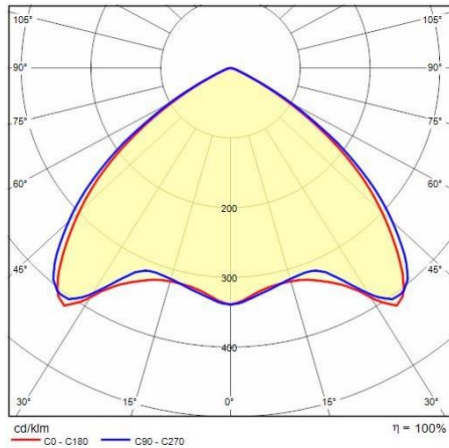

Fotometrische gegevens