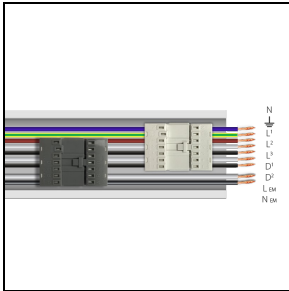

Fotometrische gegevens

Verplichte accessoires

RAIL-A TRY 9P DALI/EM

310934

RAIL-A TRY 9P DALI/EM - L 1435 mm
(inclusief 2 beugels en eindkappen)

WH-RAL9003 / Wit RAL9003

RAIL-M TRY 9P DALI/EM

310935

RAIL-M TRY 9P DALI/EM - L 1435 mm
(inclusief 2 beugels)

WH-RAL9003 / Wit RAL9003

310936

RAIL-M TRY 9P DALI/EM - L 2870 mm
(inclusief 4 beugels)

WH-RAL9003 / Wit RAL9003

310937

RAIL-M TRY 9P DALI/EM - L 4305 mm
(inclusief 6 beugels)