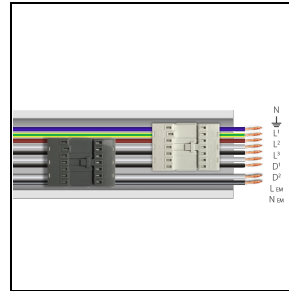

Fotometrische gegevens

Verplichte accessoires

RAIL-A TRY 9P DALI/EM

310934

RAIL-A TRY 9P DALI/EM - L 1435 mm
(inclusief 2 beugels en eindkappen)

WH-RAL9003 / Wit RAL9003

RAIL-M TRY 9P DALI/EM

310935

RAIL-M TRY 9P DALI/EM - L 1435 mm
(inclusief 2 beugels)

WH-RAL9003 / Wit RAL9003

310936

RAIL-M TRY 9P DALI/EM - L 2870 mm
(inclusief 4 beugels)

WH-RAL9003 / Wit RAL9003

310937

RAIL-M TRY 9P DALI/EM - L 4305 mm
(inclusief 6 beugels)