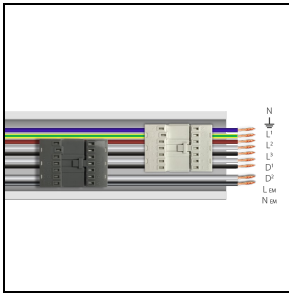

Verplichte accessoires

RAIL-A TRY 9P DALI/EM

310934

RAIL-A TRY 9P DALI/EM - L 1435 mm
(inclusief 2 beugels en eindkappen)

☐ WH-RAL9003 / Wit RAL9003