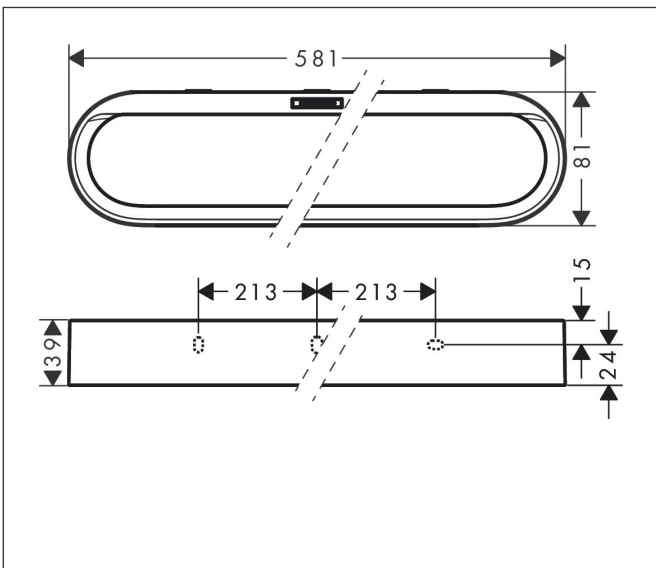

Merk hansgrohe
 Artikelnaam **WallStoris** handdoekhouder
 Art.nr. 27926670
 Oppervlakte mat zwart
 Netto prijs 37,32 EUR

Product foto

Kenmerken

- bestaat uit: decoratieve stang, draagstang
- wandmontage
- ideaal voor tegels, glas, metaal
- aanbrengwijze - lijmen of boren
- draagkracht: 5 kg
- materiaal draagstang: metaal
- materiaal decoratieve stang: kunststof geheel gekleurd
- bevestigd
- lengte: 581 mm
- verborgen bevestiging
- inclusief lijmsset

Maat tekeningen

Technologie

Merk	hansgrohe
Artikelnaam	WallStoris handdoekhouder
Art.nr.	27926670
Oppervlakte	mat zwart
Netto prijs	37,32 EUR

Explosietekening voor bouwjaar: >10/21

Merk hansgrohe
Artikelnaam **WallStoris** handdoekhouder
Art.nr. 27926670
Oppervlakte mat zwart
Netto prijs 37,32 EUR

Onderdelen voor bouwjaar: >10/21

Pos	Beschrijving	Art.nr.	Prijs
1	bevestigingsmateriaal	94268000	8,01
2	bevestigingsmateriaal	94450000	3,12