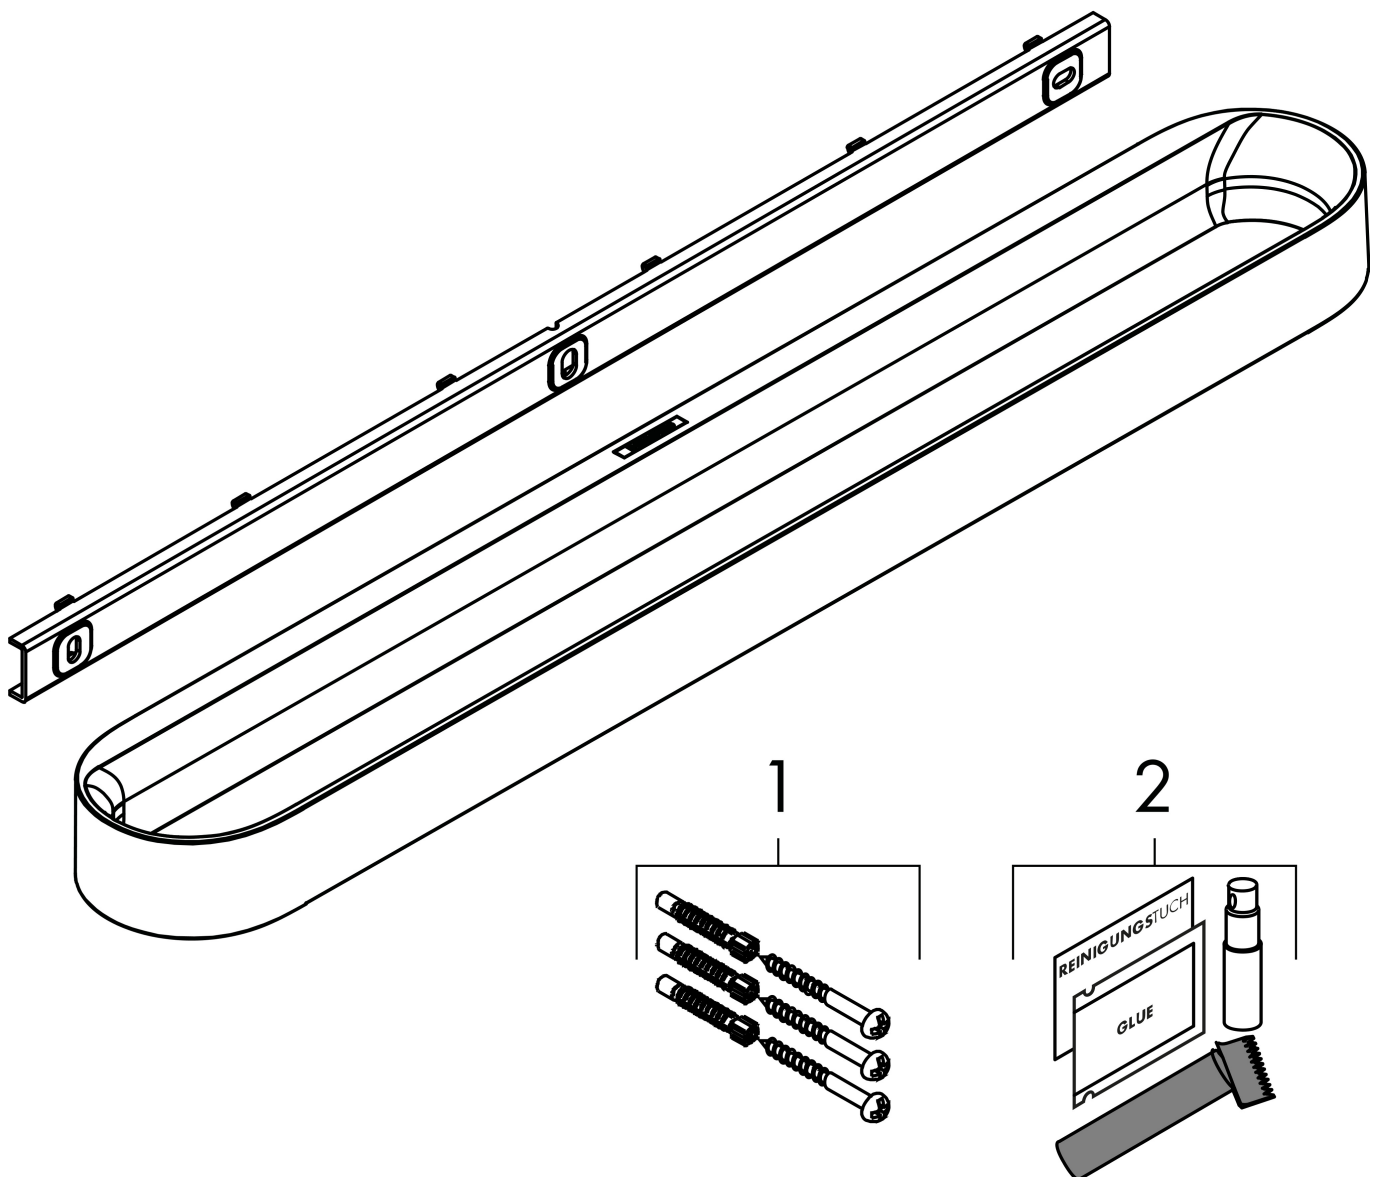

Merk hansgrohe
 Artikelnaam **WallStoris** handdoekhouder
 Art.nr. 27926670
 Oppervlakte mat zwart
 Netto prijs 37,32 EUR

Product foto

Kenmerken

- bestaat uit: decoratieve stang, draagstang
- wandmontage
- ideaal voor tegels, glas, metaal
- aanbrengwijze - lijmen of boren
- draagkracht: 5 kg
- materiaal draagstang: metaal
- materiaal decoratieve stang: kunststof geheel gekleurd
- bevestigd
- lengte: 581 mm
- verborgen bevestiging
- inclusief lijmsset

Maat tekeningen

Technologie

Merk	hansgrohe
Artikelnaam	WallStoris handdoekhouder
Art.nr.	27926670
Oppervlakte	mat zwart
Netto prijs	37,32 EUR

Explosietekening voor bouwjaar: >10/21

Merk hansgrohe
Artikelnaam **WallStoris** handdoekhouder
Art.nr. 27926670
Oppervlakte mat zwart
Netto prijs 37,32 EUR