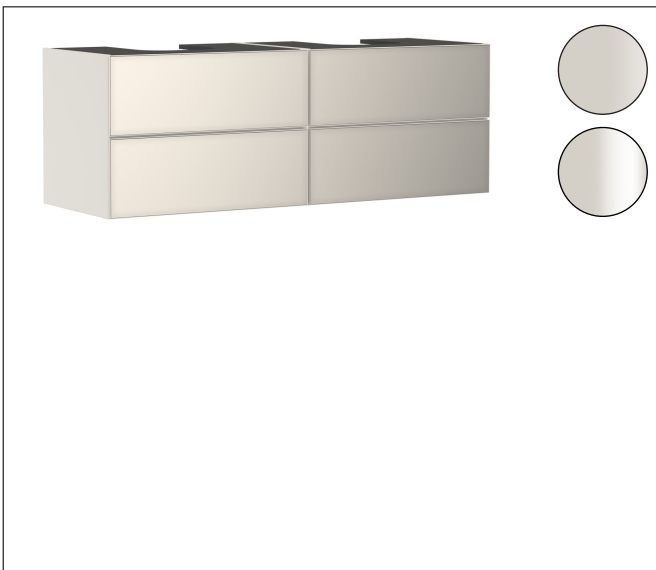

Merk	hansgrohe
Artikelnaam	Xevolos E badmeubel Sand Matt Beige 1570/550 met 4 lades voor consoles met 2 inbouwastafels geslepen
Art.nr.	54200790
Oppervlakte	Oppervlak meubel: Sand Matt Beige, Oppervlak front: Metallic Sand Beige
Netto prijs	3.756,58 EUR

Product foto

Maat tekeningen

Kenmerken

- bestaat uit: badkamermeubel, Basic Box-set, ruimtebesparende sifon
- materiaal behuizing: vezelplaat van gemiddelde dichtheid (MDF)
- oppervlaktemateriaal behuizing: lak
- materiaal voorzijde: glas
- oppervlaktemateriaal voorzijde: metaal (satiënglas)
- materiaal voorframe: aluminium
- oppervlaktemateriaal voorframe: poederlak (kleur van behuizing)
- SmoothSurface: glad en effen voor een geweldig gevoel
- AntiFingerprint: oplossing tegen vingerafdrukken
- MoistureProof: duurzaam materiaal dat lang mooi blijft
- greeploos
- open via PushOpen-functie
- type opening: volledig uittrekbaar
- 4 laden
- zonder uitsparing voor sifon
- SoftClose, voor vloeiend en zacht sluiten
- individuele en flexibele opbergruimte dankzij het verdelen van de binnenkant
- 2 basisbox-sets inbegrepen
- inclusief 2 ruimtebesparende sifons met waterslot 50 mm
- wandmontage
- montagevoorwaarde: voorgemonteerd

Technologie

Certificaat

Merk	hansgrohe
Artikelnaam	Xevolos E badmeubel Sand Matt Beige 1570/550 met 4 lades voor consoles met 2 inbouwwastafels geslepen
Art.nr.	54200790
Oppervlakte	Oppervlak meubel: Sand Matt Beige, Oppervlak front: Metallic Sand Beige
Netto prijs	3.756,58 EUR

Merk	hansgrohe
Artikelnaam	Xevolos E badmeubel Sand Matt Beige 1570/550 met 4 lades voor consoles met 2 inbouwvastafels geslepen
Art.nr.	54200790
Oppervlakte	Oppervlak meubel: Sand Matt Beige, Oppervlak front: Metallic Sand Beige
Netto prijs	3.756,58 EUR