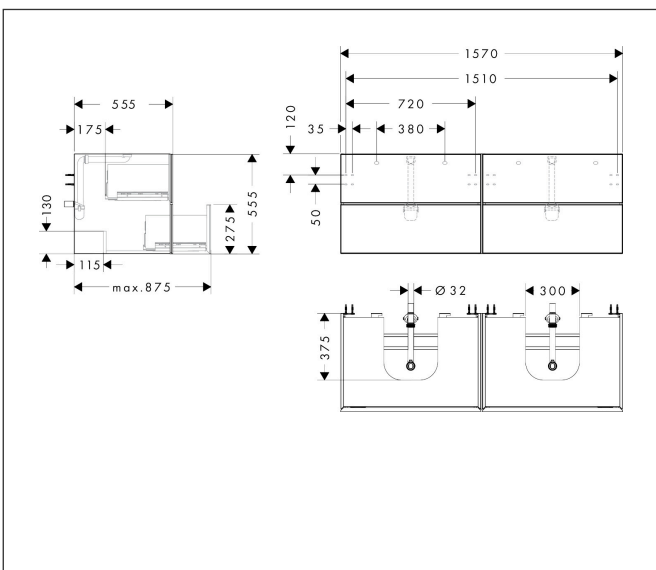

Product foto

Maat tekeningen

Kenmerken

- bestaat uit: badkamermeubel, Basic Box-set, ruimtebesparende sifon
- materiaal behuizing: vezelplaat van gemiddelde dichtheid (MDF)
- oppervlaktemateriaal behuizing: lak
- materiaal voorzijde: glas
- oppervlaktemateriaal voorzijde: metaal (satiënglas)
- materiaal voorframe: aluminium
- oppervlaktemateriaal voorframe: poederlak (kleur van behuizing)
- SmoothSurface: glad en effen voor een geweldig gevoel
- AntiFingerprint: oplossing tegen vingerafdrukken
- MoistureProof: duurzaam materiaal dat lang mooi blijft
- greeploos
- open via PushOpen-functie
- type opening: volledig uittrekbaar
- 4 laden
- zonder uitsparing voor sifon
- SoftClose, voor vloeiend en zacht sluiten
- individuele en flexibele opbergruimte dankzij het verdelen van de binnenkant
- 2 basisbox-sets inbegrepen
- inclusief 2 ruimtebesparende sifons met waterslot 50 mm
- wandmontage
- montagevoorwaarde: voorgemonteerd