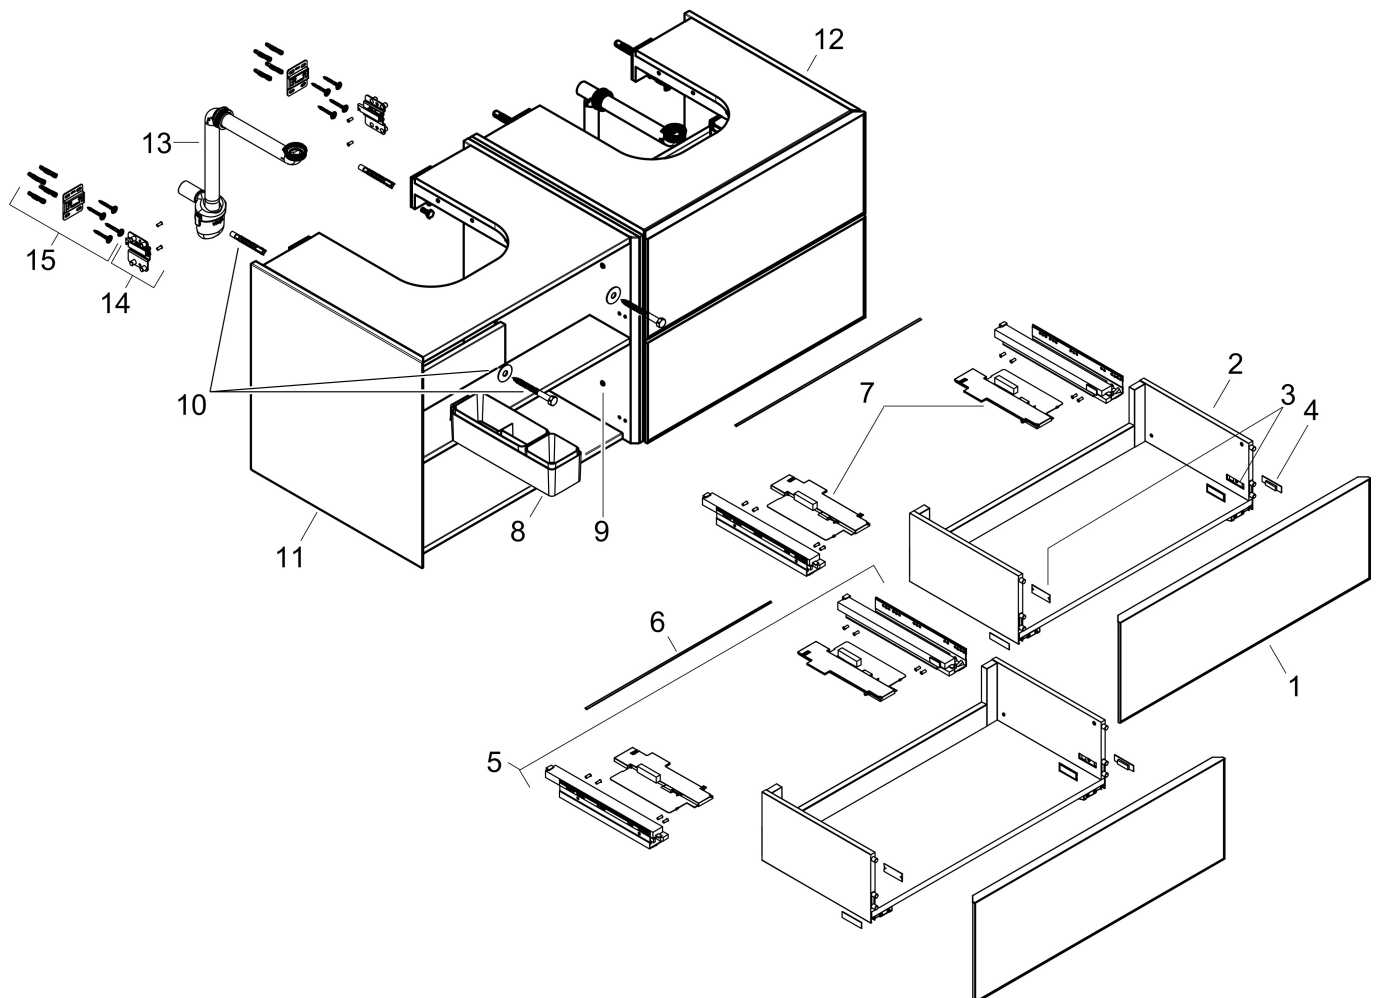

Merk	hansgrohe
Artikelnaam	Xevolos E badmeubel Sand Matt Beige 1570/550 met 4 lades voor consoles met 2 inbouwvastafels geslepen
Art.nr.	54200790
Oppervlakte	Oppervlak meubel: Sand Matt Beige, Oppervlak front: Metallic Sand Beige
Netto prijs	3.756,58 EUR

Explosietekening voor bouwjaar: >09/23