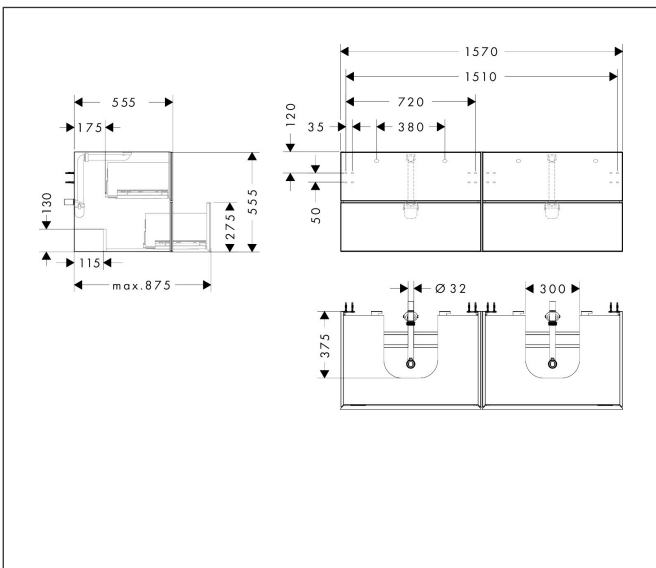

Merk	hansgrohe
Artikelnaam	Xevolos E badmeubel Slate Matt Grey 1570/550 met 4 lades voor consoles met 2 inbouwastafels geslepen
Art.nr.	54201390
Oppervlakte	Oppervlak meubel: Slate Matt Grey, Oppervlak front: Patterned Bronze
Netto prijs	4.392,66 EUR

Product foto

Maat tekeningen

Kenmerken

- bestaat uit: badkamermeubel, Basic Box-set, ruimtebesparende sifon
- materiaal behuizing: vezelplaat van gemiddelde dichtheid (MDF)
- oppervlaktemateriaal behuizing: lak
- materiaal voorzijde: keramiek
- oppervlaktemateriaal voorzijde: keramiek met microtextuur
- materiaal voorframe: aluminium
- oppervlaktemateriaal voorframe: poederlak (kleur van behuizing)
- SmoothSurface: glad en effen voor een geweldig gevoel
- AntiFingerprint: oplossing tegen vingerafdrukken
- MoistureProof: duurzaam materiaal dat lang mooi blijft
- greeploos
- open via PushOpen-functie
- type opening: volledig uittrekbaar
- 4 laden
- zonder uitsparing voor sifon
- SoftClose, voor vloeiend en zacht sluiten
- individuele en flexibele opbergruimte dankzij het verdelen van de binnenkant
- 2 basisbox-sets inbegrepen
- inclusief 2 ruimtebesparende sifons met waterslot 50 mm
- wandmontage
- montagevoorwaarde: voormonteerd

Technologie

Certificaat

Merk	hansgrohe
Artikelnaam	Xevolos E badmeubel Slate Matt Grey 1570/550 met 4 lades voor consoles met 2 inbouwwastafels geslepen
Art.nr.	54201390
Oppervlakte	Oppervlak meubel: Slate Matt Grey, Oppervlak front: Patterned Bronze
Netto prijs	4.392,66 EUR