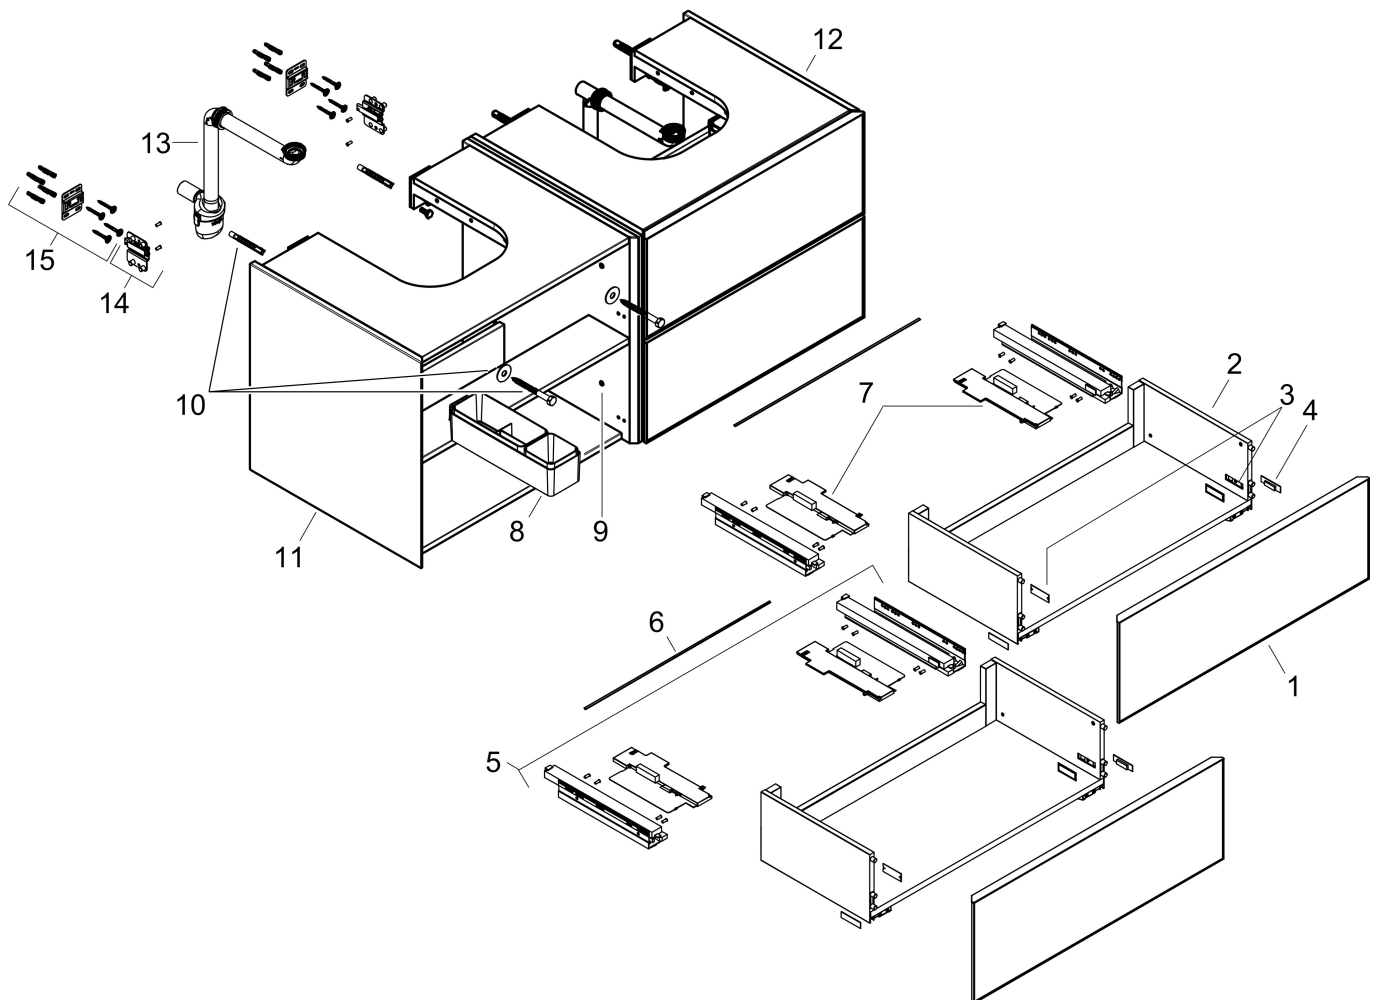

Merk	hansgrohe
Artikelnaam	Xevolos E badmeubel Slate Matt Grey 1570/550 met 4 lades voor consoles met 2 inbouwvastafels geslepen
Art.nr.	54201390
Oppervlakte	Oppervlak meubel: Slate Matt Grey, Oppervlak front: Patterned Bronze
Netto prijs	4.392,66 EUR

Explosietekening voor bouwjaar: >09/23