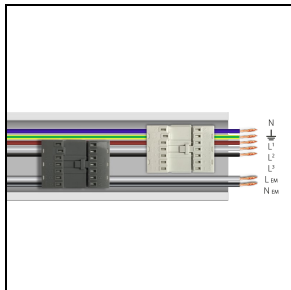

Fotometrische gegevens

Verplichte accessoires

RAIL-A TRY 7P EM

310562

RAIL-A TRY 7P EM - L 1435 mm
(inclusief 2 beugels en eindkappen)

WH-RAL9003 / Wit RAL9003

RAIL-M TRY 7P EM

310563

RAIL-M TRY 7P EM - L 1435 mm
(inclusief 2 beugels)

WH-RAL9003 / Wit RAL9003

310564

RAIL-M TRY 7P EM - L 2870 mm
(inclusief 4 beugels)

WH-RAL9003 / Wit RAL9003

310565

RAIL-M TRY 7P EM - L 4305 mm
(inclusief 6 beugels)