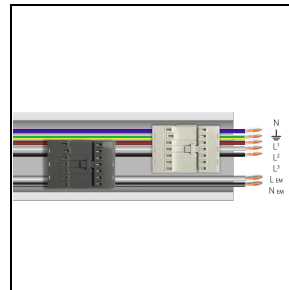

Fotometrische gegevens

Verplichte accessoires

RAIL-A TRY 7P EM

310562

RAIL-A TRY 7P EM - L 1435 mm
(inclusief 2 beugels en eindkappen)

WH-RAL9003 / Wit RAL9003

RAIL-M TRY 7P EM

310563

RAIL-M TRY 7P EM - L 1435 mm
(inclusief 2 beugels)

WH-RAL9003 / Wit RAL9003

310564

RAIL-M TRY 7P EM - L 2870 mm
(inclusief 4 beugels)

WH-RAL9003 / Wit RAL9003

310565

RAIL-M TRY 7P EM - L 4305 mm
(inclusief 6 beugels)