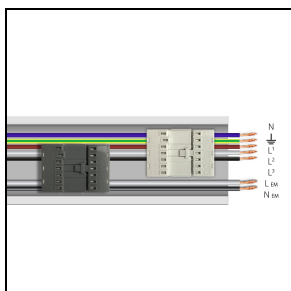

Fotometrische gegevens

Verplichte accessoires

RAIL-A TRY 7P EM

310562

RAIL-A TRY 7P EM - L 1435 mm
(inclusief 2 beugels en eindkappen)

WH-RAL9003 / Wit RAL9003

RAIL-M TRY 7P EM

310563

RAIL-M TRY 7P EM - L 1435 mm
(inclusief 2 beugels)

WH-RAL9003 / Wit RAL9003

310564

RAIL-M TRY 7P EM - L 2870 mm
(inclusief 4 beugels)

WH-RAL9003 / Wit RAL9003

310565

RAIL-M TRY 7P EM - L 4305 mm
(inclusief 6 beugels)