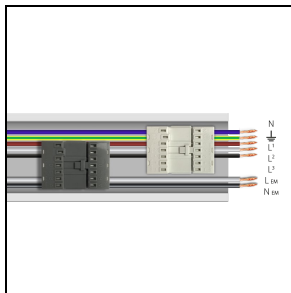

Verplichte accessoires

RAIL-A TRY 7P EM

310562

RAIL-A TRY 7P EM - L 1435 mm
(inclusief 2 beugels en eindkappen)

☐ WH-RAL9003 / Wit RAL9003