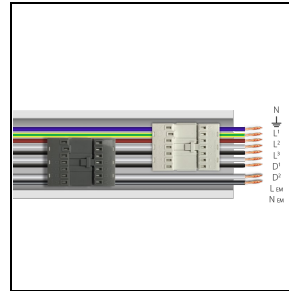

RAIL-A TRY 9P DALI/EM

**310934**

RAIL-A TRY 9P DALI/EM - L 1435 mm
(inclusief 2 beugels en eindkappen)

WH-RAL9003 / Wit RAL9003

RAIL-M TRY 9P DALI/EM

**310935**

RAIL-M TRY 9P DALI/EM - L 1435 mm
(inclusief 2 beugels)

WH-RAL9003 / Wit RAL9003

**310936**

RAIL-M TRY 9P DALI/EM - L 2870 mm
(inclusief 4 beugels)

WH-RAL9003 / Wit RAL9003

**310937**

RAIL-M TRY 9P DALI/EM - L 4305 mm
(inclusief 6 beugels)

WH-RAL9003 / Wit RAL9003