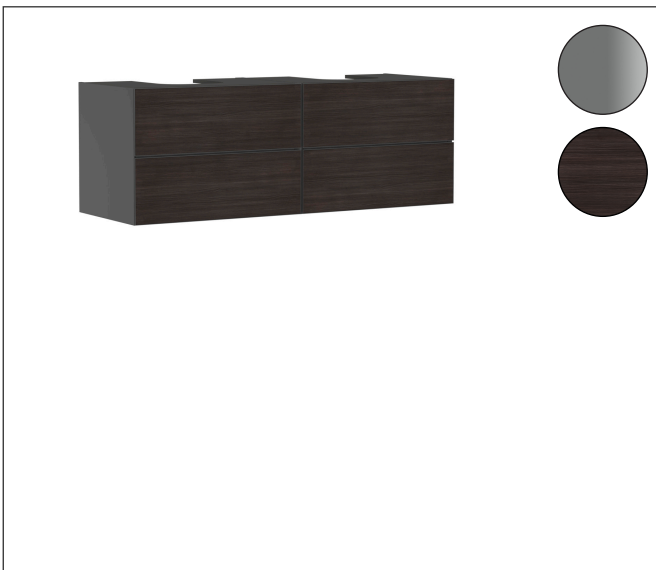

Merk	hansgrohe
Artikelnaam	Xevolos E badmeubel Slate Matt Grey 1570/550 met 4 lades voor consoles met 2 inbouwastafels geslepen
Art.nr.	54201730
Oppervlakte	Oppervlak meubel: Slate Matt Grey, Oppervlak front: Dark Oak
Netto prijs	3.756,58 EUR

Product foto

Maat tekeningen

Kenmerken

- bestaat uit: badkamermeubel, Basic Box-set, ruimtebesparende sifon
- materiaal behuizing: vezelplaat van gemiddelde dichtheid (MDF)
- oppervlaktemateriaal behuizing: lak
- materiaal voorzijde: compact gelamineerd
- oppervlaktemateriaal voorzijde: laminaat (HPL)
- materiaal voorframe: aluminium
- oppervlaktemateriaal voorframe: poederlak (kleur van behuizing)
- SmoothSurface: glad en effen voor een geweldig gevoel
- AntiFingerprint: oplossing tegen vingerafdrukken
- MoistureProof: duurzaam materiaal dat lang mooi blijft
- greeploos
- open via PushOpen-functie
- type opening: volledig uittrekbaar
- 4 laden
- zonder uitsparing voor sifon
- SoftClose, voor vloeiend en zacht sluiten
- individuele en flexibele opbergruimte dankzij het verdelen van de binnenkant
- 2 basisbox-sets inbegrepen
- inclusief 2 ruimtebesparende sifons met waterslot 50 mm
- wandmontage
- montagevoorwaarde: voorgemonteerd

Technologie

Certificaat

Merk	hansgrohe
Artikelnaam	Xevolos E badmeubel Slate Matt Grey 1570/550 met 4 lades voor consoles met 2 inbouwwastafels geslepen
Art.nr.	54201730
Oppervlakte	Oppervlak meubel: Slate Matt Grey, Oppervlak front: Dark Oak
Netto prijs	3.756,58 EUR

Merk	hansgrohe
Artikelnaam	Xevolos E badmeubel Slate Matt Grey 1570/550 met 4 lades voor consoles met 2 inbouwvastafels geslepen
Art.nr.	54201730
Oppervlakte	Oppervlak meubel: Slate Matt Grey, Oppervlak front: Dark Oak
Netto prijs	3.756,58 EUR