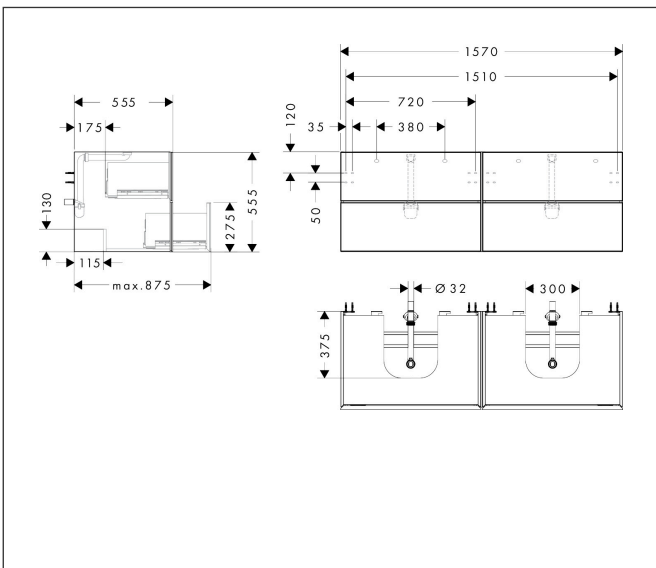

Merk	hansgrohe
Artikelnaam	Xevolos E badmeubel Slate Matt Grey 1570/550 met 4 lades voor consoles met 2 inbouwastafels geslepen
Art.nr.	54201730
Oppervlakte	Oppervlak meubel: Slate Matt Grey, Oppervlak front: Dark Oak
Netto prijs	3.756,58 EUR

Product foto

Maat tekeningen

Kenmerken

- bestaat uit: badkamermeubel, Basic Box-set, ruimtebesparende sifon
- materiaal behuizing: vezelplaat van gemiddelde dichtheid (MDF)
- oppervlaktemateriaal behuizing: lak
- materiaal voorzijde: compact gelamineerd
- oppervlaktemateriaal voorzijde: laminaat (HPL)
- materiaal voorframe: aluminium
- oppervlaktemateriaal voorframe: poederlak (kleur van behuizing)
- SmoothSurface: glad en effen voor een geweldig gevoel
- AntiFingerprint: oplossing tegen vingerafdrukken
- MoistureProof: duurzaam materiaal dat lang mooi blijft
- greeploos
- open via PushOpen-functie
- type opening: volledig uittrekbaar
- 4 laden
- zonder uitsparing voor sifon
- SoftClose, voor vloeiend en zacht sluiten
- individuele en flexibele opbergruimte dankzij het verdelen van de binnenkant
- 2 basisbox-sets inbegrepen
- inclusief 2 ruimtebesparende sifons met waterslot 50 mm
- wandmontage
- montagevoorwaarde: voorgemonteerd

Technologie

Certificaat

Merk	hansgrohe
Artikelnaam	Xevolos E badmeubel Slate Matt Grey 1570/550 met 4 lades voor consoles met 2 inbouwwastafels geslepen
Art.nr.	54201730
Oppervlakte	Oppervlak meubel: Slate Matt Grey, Oppervlak front: Dark Oak
Netto prijs	3.756,58 EUR

Explosietekening voor bouwjaar: >09/23

Merk hansgrohe
 Artikelnaam **Xevolos E** badmeubel Slate Matt Grey 1570/550 met 4 lades voor consoles met 2 inbouwwastafels geslepen
 Art.nr. 54201730
 Oppervlakte Oppervlak meubel: Slate Matt Grey, Oppervlak front: Dark Oak
 Netto prijs 3.756,58 EUR