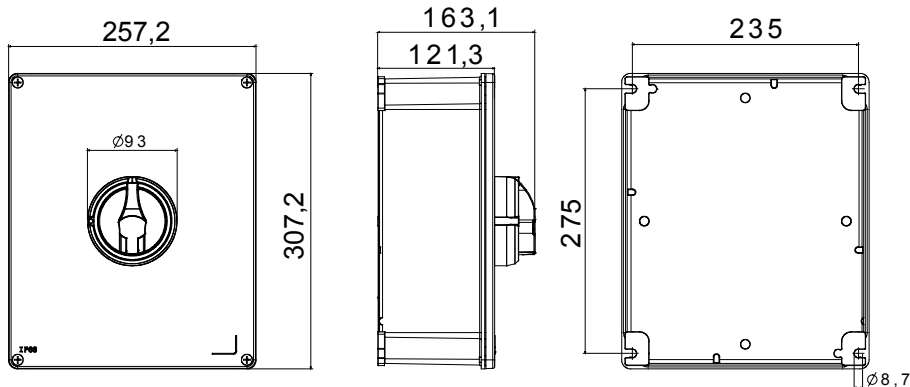

DIMENSIONAL

TECHNICAL SYMBOLOGY

IP

IP66

IK10 (doos); IK08 (knop)

STANDARDS/APPROVALS