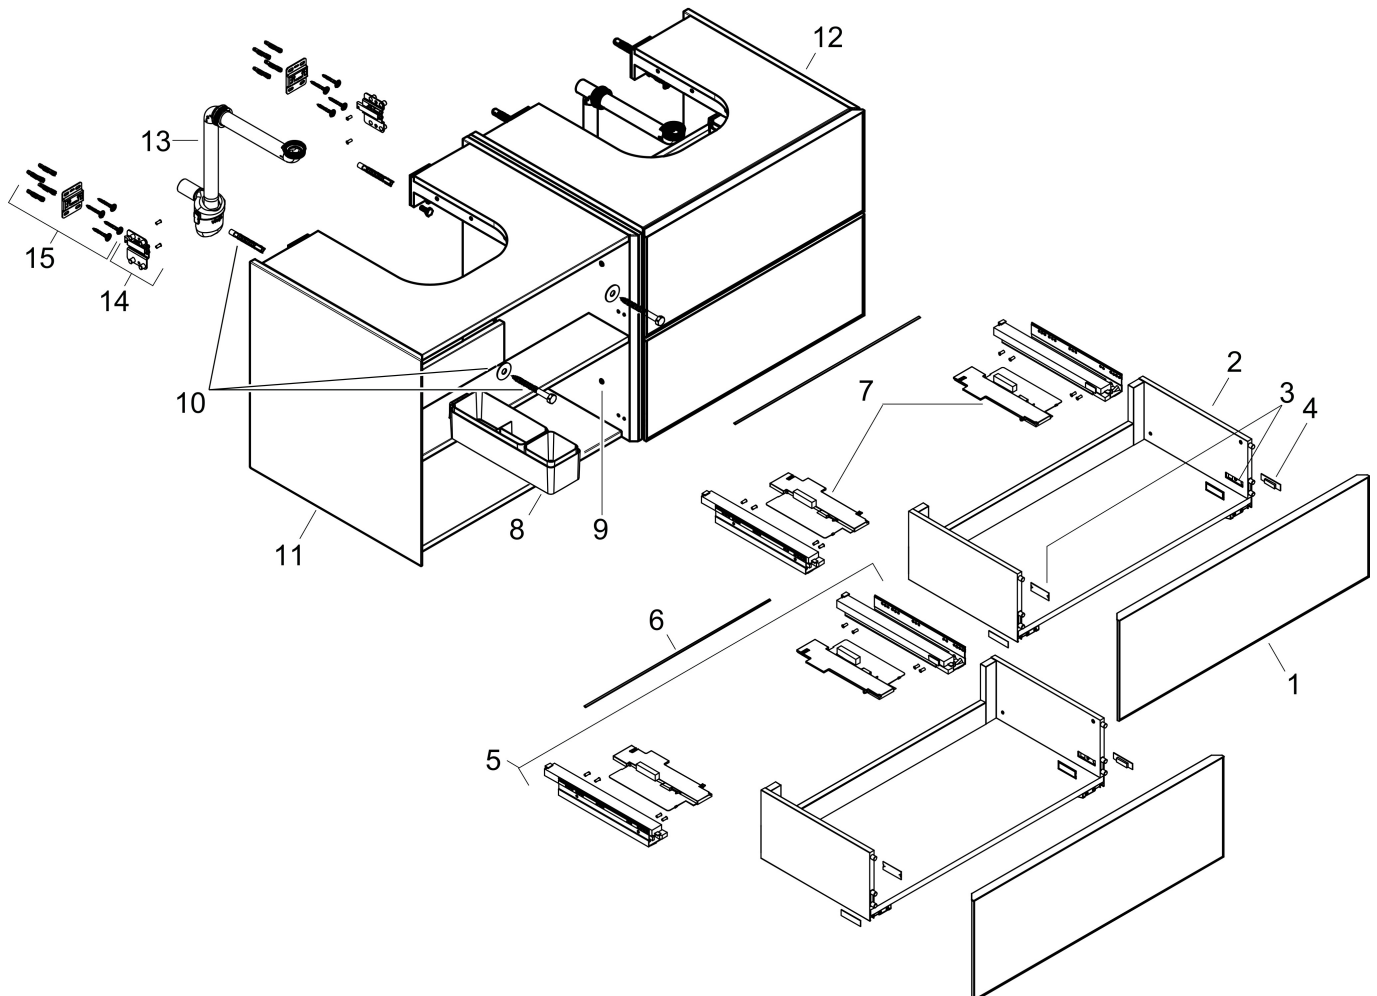

Merk	hansgrohe
Artikelnaam	Xevolos E badmeubel Slate Matt Grey 1570/550 met 4 lades voor consoles met 2 inbouwvastafels geslepen
Art.nr.	54201770
Oppervlakte	Oppervlak meubel: Slate Matt Grey, Oppervlak front: Metallic Slate Grey
Netto prijs	3.756,58 EUR

Explosietekening voor bouwjaar: >09/23