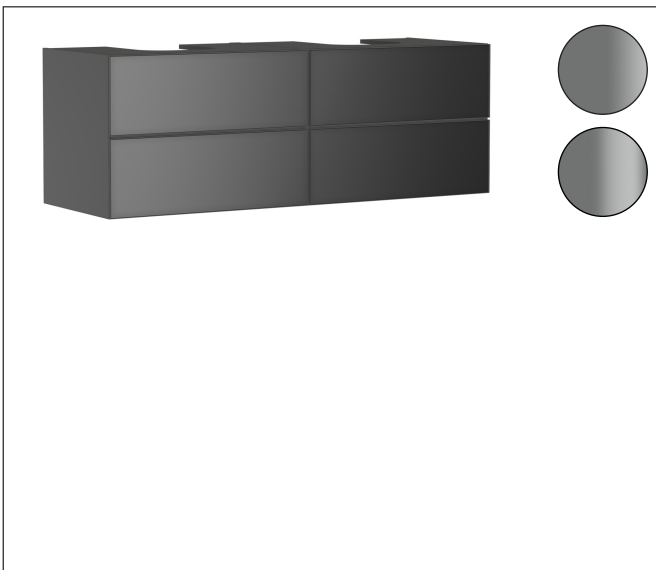

| | |
|-------------|---|
| Merk | hansgrohe |
| Artikelnaam | Xevolos E badmeubel Slate Matt Grey 1570/550 met 4 lades voor consoles met 2 inbouwastafels geslepen |
| Art.nr. | 54201770 |
| Oppervlakte | Oppervlak meubel: Slate Matt Grey, Oppervlak front: Metallic Slate Grey |
| Netto prijs | 3.756,58 EUR |

Product foto

Maat tekeningen

Kenmerken

- bestaat uit: badkamermeubel, Basic Box-set, ruimtebesparende sifon
- materiaal behuizing: vezelplaat van gemiddelde dichtheid (MDF)
- oppervlaktemateriaal behuizing: lak
- materiaal voorzijde: glas
- oppervlaktemateriaal voorzijde: metaal (satijnglas)
- materiaal voorframe: aluminium
- oppervlaktemateriaal voorframe: poederlak (kleur van behuizing)
- SmoothSurface: glad en effen voor een geweldig gevoel
- AntiFingerprint: oplossing tegen vingerafdrukken
- MoistureProof: duurzaam materiaal dat lang mooi blijft
- greeploos
- open via PushOpen-functie
- type opening: volledig uittrekbaar
- 4 laden
- zonder uitsparing voor sifon
- SoftClose, voor vloeiend en zacht sluiten
- individuele en flexibele opbergruimte dankzij het verdelen van de binnenkant
- 2 basisbox-sets inbegrepen
- inclusief 2 ruimtebesparende sifons met waterslot 50 mm
- wandmontage
- montagevoorwaarde: voorgemonteerd

Technologie

Certificaat

| | |
|-------------|--|
| Merk | hansgrohe |
| Artikelnaam | Xevolos E badmeubel Slate Matt Grey 1570/550 met 4 lades voor consoles met 2 inbouwwastafels geslepen |
| Art.nr. | 54201770 |
| Oppervlakte | Oppervlak meubel: Slate Matt Grey, Oppervlak front: Metallic Slate Grey |
| Netto prijs | 3.756,58 EUR |

Explosietekening voor bouwjaar: >09/23

Merk hansgrohe
 Artikelnaam **Xevolos E** badmeubel Slate Matt Grey 1570/550 met 4 lades voor consoles met 2 inbouwwastafels geslepen
 Art.nr. 54201770
 Oppervlakte Oppervlak meubel: Slate Matt Grey, Oppervlak front: Metallic Slate Grey
 Netto prijs 3.756,58 EUR