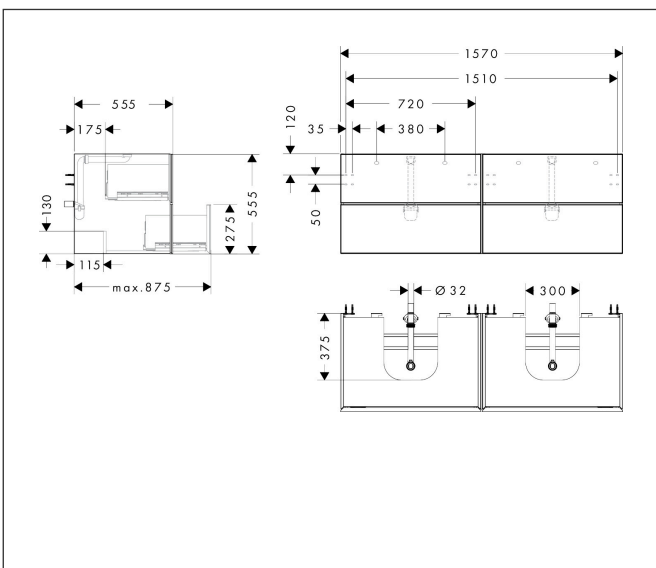

| | |
|-------------|---|
| Merk | hansgrohe |
| Artikelnaam | Xevolos E badmeubel Slate Matt Grey 1570/550 met 4 lades voor consoles met 2 inbouwastafels geslepen |
| Art.nr. | 54201770 |
| Oppervlakte | Oppervlak meubel: Slate Matt Grey, Oppervlak front: Metallic Slate Grey |
| Netto prijs | 3.756,58 EUR |

Product foto

Maat tekeningen

Kenmerken

- bestaat uit: badkamermeubel, Basic Box-set, ruimtebesparende sifon
- materiaal behuizing: vezelplaat van gemiddelde dichtheid (MDF)
- oppervlaktemateriaal behuizing: lak
- materiaal voorzijde: glas
- oppervlaktemateriaal voorzijde: metaal (satijnglas)
- materiaal voorframe: aluminium
- oppervlaktemateriaal voorframe: poederlak (kleur van behuizing)
- SmoothSurface: glad en effen voor een geweldig gevoel
- AntiFingerprint: oplossing tegen vingerafdrukken
- MoistureProof: duurzaam materiaal dat lang mooi blijft
- greeploos
- open via PushOpen-functie
- type opening: volledig uittrekbaar
- 4 laden
- zonder uitsparing voor sifon
- SoftClose, voor vloeiend en zacht sluiten
- individuele en flexibele opbergruimte dankzij het verdelen van de binnenkant
- 2 basisbox-sets inbegrepen
- inclusief 2 ruimtebesparende sifons met waterslot 50 mm
- wandmontage
- montagevoorwaarde: voorgemonteerd

Technologie

Certificaat

| | |
|-------------|--|
| Merk | hansgrohe |
| Artikelnaam | Xevolos E badmeubel Slate Matt Grey 1570/550 met 4 lades voor consoles met 2 inbouwwastafels geslepen |
| Art.nr. | 54201770 |
| Oppervlakte | Oppervlak meubel: Slate Matt Grey, Oppervlak front: Metallic Slate Grey |
| Netto prijs | 3.756,58 EUR |