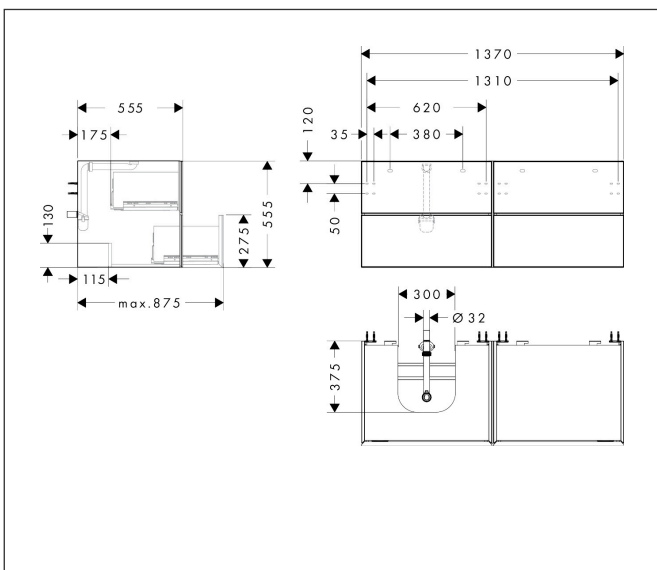

Merk	hansgrohe
Artikelnaam	Xevolos E badmeubel Matt White 1370/550 met 4 lades voor consoles met inbouw wastafel geslepen links
Art.nr.	54236320
Oppervlakte	Oppervlak meubel: Mat wit, Oppervlak front: Metallic White
Netto prijs	3.454,08 EUR

Product foto

Maat tekeningen

Kenmerken

- bestaat uit: badkamermeubel, Basic Box-set, ruimtebesparende sifon
- materiaal behuizing: vezelplaat van gemiddelde dichtheid (MDF)
- oppervlaktemateriaal behuizing: lak
- materiaal voorzijde: glas
- oppervlaktemateriaal voorzijde: metaal (satijnglans)
- materiaal voorframe: aluminium
- oppervlaktemateriaal voorframe: poederlak (kleur van behuizing)
- SmoothSurface: glad en effen voor een geweldig gevoel
- AntiFingerprint: oplossing tegen vingerafdrukken
- MoistureProof: duurzaam materiaal dat lang mooi blijft
- greeploos
- open via PushOpen-functie
- type opening: volledig uittrekbaar
- 4 laden
- zonder uitsparing voor sifon
- SoftClose, voor vloeiend en zacht sluiten
- individuele en flexibele opbergruimte dankzij het verdelen van de binnenkant
- 2 basisbox-sets inbegrepen
- 1 ruimtebesparende sifon met waterafdichting 50 mm
- wandmontage
- montagevoorwaarde: voorgemonteerd

Technologie

Certificaat

Merk	hansgrohe
Artikelnaam	Xevolos E badmeubel Matt White 1370/550 met 4 lades voor consoles met inbouwwastafel geslepen links
Art.nr.	54236320
Oppervlakte	Oppervlak meubel: Mat wit, Oppervlak front: Metallic White
Netto prijs	3.454,08 EUR

Explosietekening voor bouwjaar: >09/23

Merk hansgrohe
Artikelnaam **Xevolos E** badmeubel Matt White 1370/550 met 4 lades voor consoles met inbouw wastafel geslepen links
Art.nr. 54236320
Oppervlakte Oppervlak meubel: Mat wit, Oppervlak front: Metallic White
Netto prijs 3.454,08 EUR