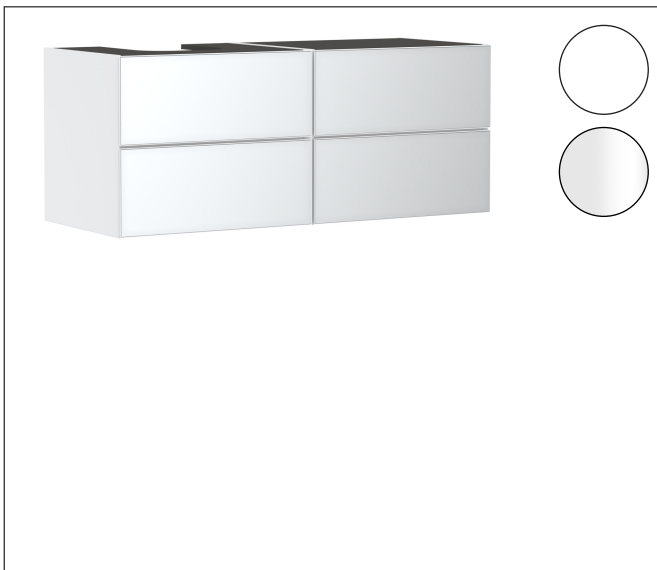

Merk	hansgrohe
Artikelnaam	Xevolos E badmeubel Matt White 1370/550 met 4 lades voor consoles met inbouw wastafel geslepen links
Art.nr.	54236320
Oppervlakte	Oppervlak meubel: Mat wit, Oppervlak front: Metallic White
Netto prijs	3.454,08 EUR

Product foto

Maat tekeningen

Kenmerken

- bestaat uit: badkamermeubel, Basic Box-set, ruimtebesparende sifon
- materiaal behuizing: vezelplaat van gemiddelde dichtheid (MDF)
- oppervlaktemateriaal behuizing: lak
- materiaal voorzijde: glas
- oppervlaktemateriaal voorzijde: metaal (satijnglans)
- materiaal voorframe: aluminium
- oppervlaktemateriaal voorframe: poederlak (kleur van behuizing)
- SmoothSurface: glad en effen voor een geweldig gevoel
- AntiFingerprint: oplossing tegen vingerafdrukken
- MoistureProof: duurzaam materiaal dat lang mooi blijft
- greeploos
- open via PushOpen-functie
- type opening: volledig uittrekbaar
- 4 laden
- zonder uitsparing voor sifon
- SoftClose, voor vloeiend en zacht sluiten
- individuele en flexibele opbergruimte dankzij het verdelen van de binnenkant
- 2 basisbox-sets inbegrepen
- 1 ruimtebesparende sifon met waterafdichting 50 mm
- wandmontage
- montagevoorwaarde: voorgemonteerd

Technologie

Certificaat

Merk	hansgrohe
Artikelnaam	Xevolos E badmeubel Matt White 1370/550 met 4 lades voor consoles met inbouwwastafel geslepen links
Art.nr.	54236320
Oppervlakte	Oppervlak meubel: Mat wit, Oppervlak front: Metallic White
Netto prijs	3.454,08 EUR

Merk hansgrohe
 Artikelnaam **Xevolos E** badmeubel Matt White 1370/550 met 4 lades voor consoles met inbouw wastafel geslepen links
 Art.nr. 54236320
 Oppervlakte Oppervlak meubel: Mat wit, Oppervlak front: Metallic White
 Netto prijs 3.454,08 EUR