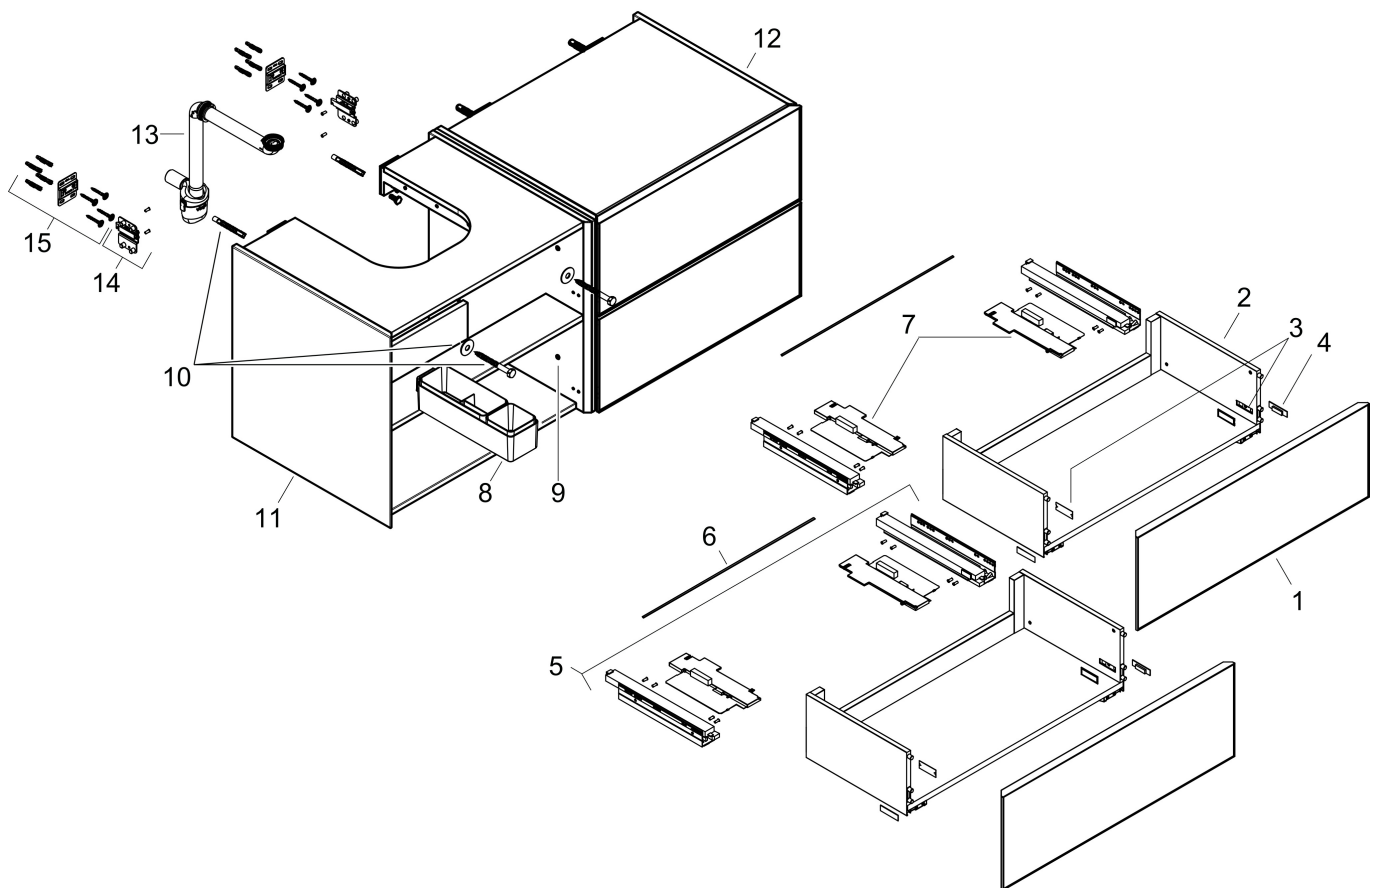

Merk hansgrohe
Artikelnaam **Xevolos E** badmeubel Matt White 1370/550 met 4 lades voor consoles met inbouw wastafel geslepen links
Art.nr. 54236320
Oppervlakte Oppervlak meubel: Mat wit, Oppervlak front: Metallic White
Netto prijs 3.454,08 EUR

Explosietekening voor bouwjaar: >09/23

Merk hansgrohe
Artikelnaam **Xevolos E** badmeubel Matt White 1370/550 met 4 lades voor consoles met inbouw wastafel geslepen links
Art.nr. 54236320
Oppervlakte Oppervlak meubel: Mat wit, Oppervlak front: Metallic White
Netto prijs 3.454,08 EUR

Onderdelen voor bouwjaar: >09/23

Pos	Beschrijving	Art.nr.	Prijs
1	meubelfront	87662320	694,30
2	uittrekelement	87661000	365,40
3	afdekkapset	87939000	
4	afdekkapset	85208000	32,70
5	ladegeleiders	87615000	185,60
6	Synchronisatiestaaf	85151000	52,00
7	Tipmatic	85164000	113,70
8	Box set	54224670	37,90
9	montageset	87654000	
10	montageset	87419000	32,70
11	meubelromp	87656000	1.966,00
12	meubelromp	87668000	994,20
13	Sifon compl.	54235000	39,60
14	bevestigingsmateriaal	87276000	64,30
15	montageset	87275000	40,60