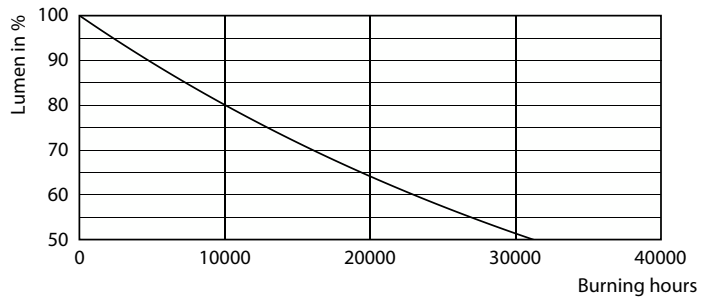

Lumen Maintenance Diagram - CorePro LEDbulb ND 4.9-40W A60 E27 840