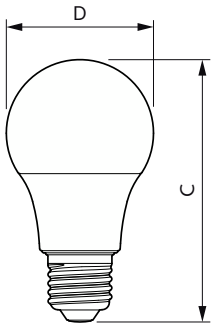

CorePro LEDbulb - Plastic

Spanning (nom.)	220-240 V
Operationele temperatuur	
T-behuizing maximaal (nom.)	75 °C
Dimbaarheid en regelsystemen	
Dimbaar	Nee
Eigenschappen behuizing en afmetingen	
Lampafwerking	Mat
Lampmateriaal	Kunststof
Lampvorm	A60
Nettogewicht (per stuk)	0,030 kg
Keurmerken en classificaties	
Energie-efficiëntieklasse	F
Energieverbruik kWh/1.000 uur	5 kWh
EPREL-registratienummer	1227623
CE-markering	Ja
Conform EU RoHS-richtlijn	Ja
EyeComfort	Ja
Flikkerwaarde (PstLM)	1

Stroboscoopeffectwaarde (SVM)	0,4
Bereik omgevingstemperatuur	-20 °C t/m 45 °C

Toepassingsomstandigheden

kan dit worden gebruikt in gesloten armaturen No

Productgegevens

Productnaam voor bestelling	CorePro LEDbulb ND 4.9-40W A60 E27 840
Volledige productnaam	CorePro LEDbulb ND 4.9-40W A60 E27 840
Full EOC	872016916903600
Bestelcode	8720169169036
Materiaalnr. (12NC)	929003564108
Lokale code	8720169169036
Numerator - Aantal per pak	1
EAN/UPC - product/behuizing	8720169169036
Numerator - Dozen per buitendoos	10
EAN/UPC - Case	8720169169043

Maatschets

Product	D	C
CorePro LEDbulb ND 4.9-40W A60 E27 840	60 mm	108 mm