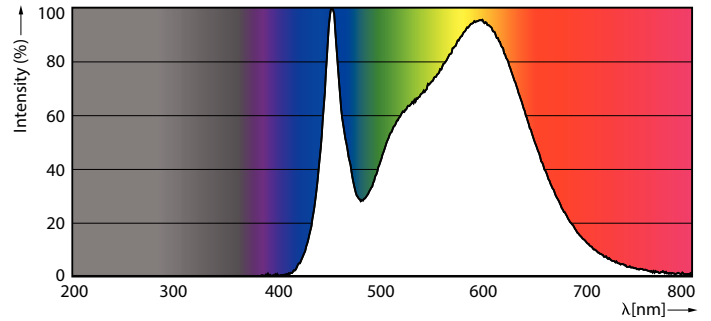

Spectral Power Distribution Colour - CorePro LEDbulb ND 4.9-40W A60 E27 840

General Uniform Lighting Page 10

General uniform lighting - CorePro LEDbulb ND 4.9-40W A60 E27 840