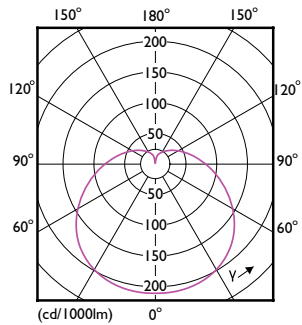

CorePro LEDbulb - Plastic

Fotometrische gegevens

Light Distribution Diagram - CorePro LEDbulb ND 4.9-40W A60 E27 840