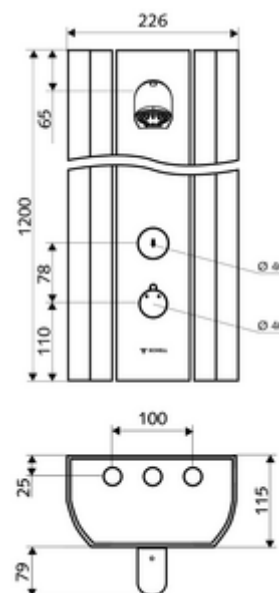

Lieferumfang

- Selbstschluss-Aufputz-Duschpaneel
 - Betätigungsknopf für Thermostat mit Überschubhülse, entriegelbare/arretierbare Temperatursperre 38 °C
 - Selbstschlussknopf SC
 - Selbstschlusskartusche SC II
 - ThermoProtect Thermostat nach EN 1111, Verbrühungsschutz bei Ausfall der Kaltwasserversorgung
 - 2 Rückflussverhinderer RV (EN 1717: EB)
 - 2 Vorfilter
- Duschkopf COMFORT Flex, verstellbarer Neigungswinkel 12 - 32°, vandalengeschützt, mit Softstrahl und Antikalkknoppen
- Anschlusszubehör mit Vorabsperung(en)
- Befestigungsmaterial für Wandmontage

Technische Daten

- Laufzeit: 5 - 30 s einstellbar (20 s Werkseinstellung)
- Durchfluss: max. 9 l/min druckunabhängig
- Fließdruck: 1,0 - 5,0 bar
- Max. Betriebstemperatur: 70 °C kurzzeitig
- Werkstoff: Betätigung Messing; Duschkopf Messing konform TrinkwV; Gehäuse Aluminium; Wasserstrecke entzinkungsbeständiges Messing konform TrinkwV
- Oberfläche: Betätigung chrom; Duschkopf chrom; Gehäuse Aluminium gebürstet, eloxiert
- Abmessungen: B 226 mm x H 1200 mm x T 115 mm
- Anschluss: 2x DN 15 G 1/2 AG
- Zertifikate: Belgaqua

Lieferdaten

- Gewicht: 13,74 kg/Stück
- Verpackungseinheit: 1

Empfohlene zugehörige Artikel

Ablageschale Duschpaneel LINUS	Artikelnr.: 00 809 08 99
Thermostatgriff EasyGrip	Artikelnr.: 29 192 06 99
Probenahmeventil COMFORT Flex	Artikelnr.: 01 823 00 99

Bei Aufputzanschluss von oben

Anschluss-Verrohrungsset Duschpaneel 500 mm	Artikelnr.: 08 481 06 99 oder
Anschluss-Verrohrungsset Duschpaneel 1000 mm	Artikelnr.: 08 482 06 99 oder
Anschlussblende Duschpaneel LINUS 150 - 450 mm	Artikelnr.: 00 839 08 99 oder
Anschlussblende Duschpaneel LINUS 451 - 950 mm	Artikelnr.: 00 840 08 99 oder