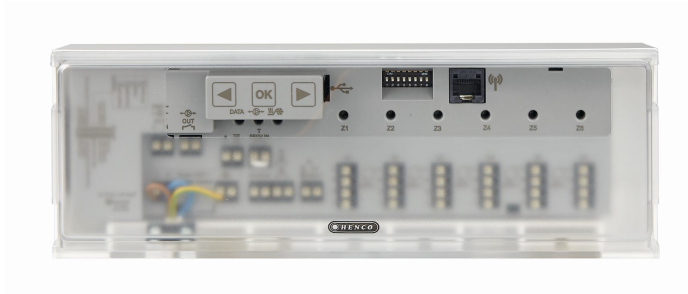

CU-6ZONERF-HC: Regelkleimleiste 6-zonen Heizen, Funk

Kommerzielle Informationen

Regelkleimleiste 6-zonen Heizen, Funk

Grundmaße der Einheit

Höhe	55 mm
Länge	265 mm
Breite	90 mm
Nettogewicht	0,540 kg

Zertifikate

Anwendungen

Heizung, Kühlung, Fußbodenheizung

Lösungen

Fußbodenheizung, Gebäudeinstallation, Industrie, Tiefbau

Technische Eigenschaften

Vernetzbar über Funk (standardmäßig)	✓	Ausgangsspannung	230 Volt
Vernetzbar über Funk (optional)	✓	Max. Kapazität pro Kanal	1150 Voltampere
Anschluss für externe Antenne	✓	Empfangsfrequenz	868 Megahertz
Smart Control	✓	Schutzgrad (IP-Wert)	20
Geeignet für Heizen	✓	Max. Spannung der Kontakte	230 Volt
Contact type	Change-over	Max. Kontaktbelastung	5 Ampere
Geeignet für Heizung	✓	Breite	90 Millimeter
Geeignet für Kühlen	✓	Höhe	55 Millimeter
Mit Zeitschaltuhr	✓	Tiefe	265 Millimeter
Mit zusätzlichem Kontakt	✓		
Kontaktausführung	Wechsler (NO/NC)		