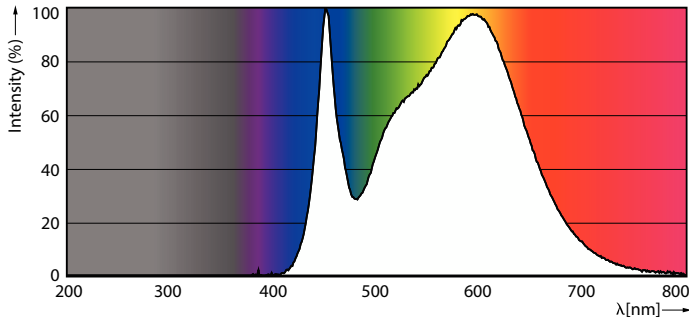

CorePro LEDbulb - Plastic

Fotometrische gegevens

Spectral Power Distribution Colour - CorePro LEDbulb ND 8-60W A60 E27 840