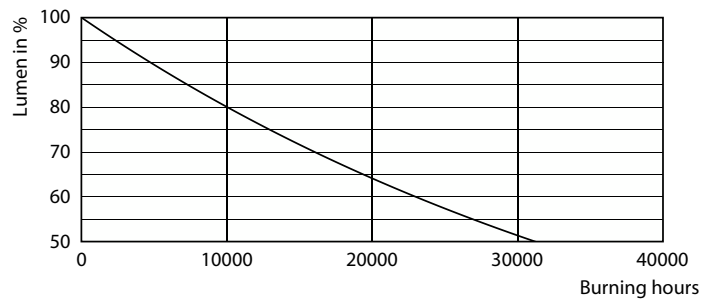

Lumen Maintenance Diagram - CorePro LEDbulb ND 8-60W A60 E27 840