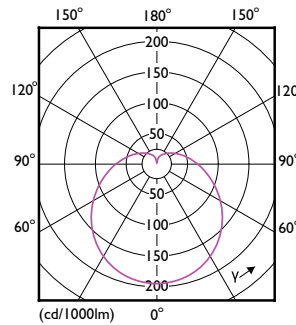

Light Distribution Diagram - CorePro LEDbulb ND 8-60W A60 E27 840

General uniform lighting - CorePro LEDbulb ND 8-60W A60 E27 840