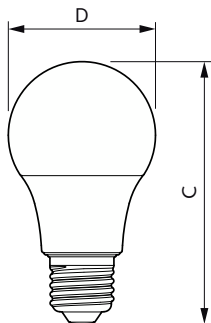

CorePro LEDbulb - Plastic

Spanning (nom.)	220-240 V
Operationele temperatuur	
T-behuizing maximaal (nom.)	75 °C
Dimbaarheid en regelsystemen	
Dimbaar	Nee
Eigenschappen behuizing en afmetingen	
Lampafwerking	Mat
Lampmateriaal	Kunststof
Lampvorm	A60
Nettogewicht (per stuk)	0,029 kg
Keurmerken en classificaties	
Energie-efficiëntieklasse	F
Energieverbruik kWh/1.000 uur	8 kWh
EPREL-registratienummer	397612
CE-markering	Ja
Conform EU RoHS-richtlijn	Ja
EyeComfort	Ja
Flikkerwaarde (PstLM)	1

Maatschets

Stroboscoopeffectwaarde (SVM)	0,4
Bereik omgevingstemperatuur	-20 °C t/m 45 °C
Toepassingsomstandigheden	
kan dit worden gebruikt in gesloten armaturen	No
Productgegevens	
Productnaam voor bestelling	CorePro LEDbulb ND 8-60W A60 E27 840
Volledige productnaam	CorePro LEDbulb ND 8-60W A60 E27 840
Full EOC	872016916905000
Bestelcode	8720169169050
Materiaalnr. (12NC)	929002306308
Lokale code	8720169169050
Numerator - Aantal per pak	1
EAN/UPC - product/behuizing	8720169169050
Numerator - Dozen per buitendoos	10
EAN/UPC - Case	8720169169067

Product	D	C
CorePro LEDbulb ND 8-60W A60 E27 840	60 mm	108 mm