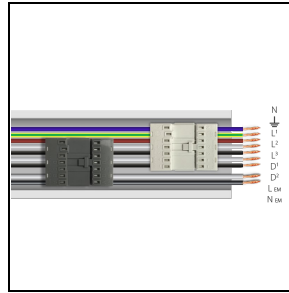

Product gegevens

ETIM Groep:	EG000027	ETIM Klasse:	EC0028g2
-------------	----------	--------------	----------

Algemene informatie

Lamphouder:	LED	Lichtbron:	LED
Nominale lichtstroom [lm]:	5943	Reële lichtstroom [lm]:	5181
Armatuur wattage [W]:	34 W	Specifieke lichtstroom [lm/W]:	152
CRI:	80	Kleurtemperatuur [K]:	3000
Kleur / Afwerking:	WH-RAL9003 / Wit RAL9003 / Glanzend	IP waarde:	IP40
Impact resistance / impact energy:	IK05 0.8J xx3	Beschermingsklasse:	I
Optiek:	2A/M - Dubbel asymmetrische gemiddelde	Nettogewicht [kg]:	2.6
Totale lengte [mm]:	1434	Totale breedte [mm]:	66
Totale hoogte [mm]:	66		

RAIL-A TRY 9P DALI/EM

310934

RAIL-A TRY 9P DALI/EM - L 1435 mm
(inclusief 2 beugels en eindkappen)

WH-RAL9003 / Wit RAL9003

RAIL-M TRY 9P DALI/EM

310935

RAIL-M TRY 9P DALI/EM - L 1435 mm
(inclusief 2 beugels)

WH-RAL9003 / Wit RAL9003

310936

RAIL-M TRY 9P DALI/EM - L 2870 mm
(inclusief 4 beugels)

WH-RAL9003 / Wit RAL9003

310937

RAIL-M TRY 9P DALI/EM - L 4305 mm
(inclusief 6 beugels)

WH-RAL9003 / Wit RAL9003

Optionele accessoires