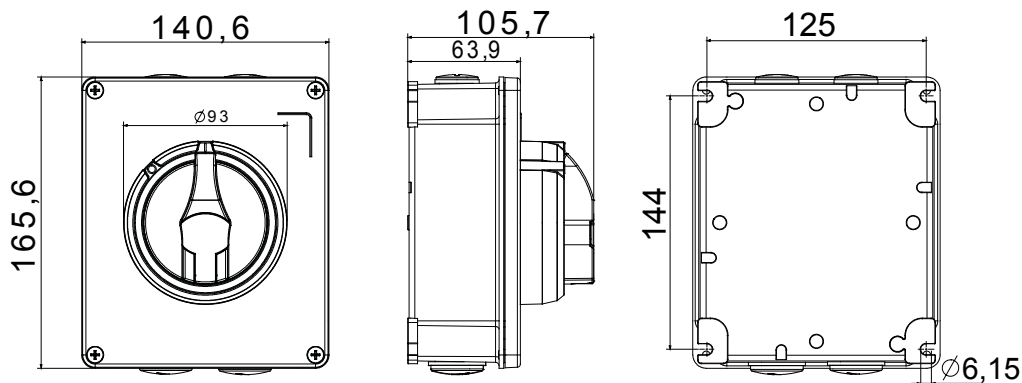

Installatieautomaat	Roterende lastscheider	Versie	Doos
Materiaal	Metaal	Type	Voor noodgevallen
Nominale stroom (A)	16	Aant. polen	4P
Kleur knop	Rood	Vergrendelbaar	JA (max. 3 sloten op UIT)
IP waarde	IP66	Mechanische weerstand	IK10 (doos); IK08 (knop)
Omgevingstemperatuur	-25 +60 °C	Dekselschroeven (aant. en type)	4 metalen schroeven
Stroom bij AC21A (415 V)	16	Gaten aansluiting	4 x M20
Stroom in AC22A (415V)	16	Type accessoire	Max. 2 hulpcontacten (1 per zijde)
Stroom in AC23A (415V)	16	Kabel sectie	1-10 mm <sup>2</sup>

#### DIMENSIONAL