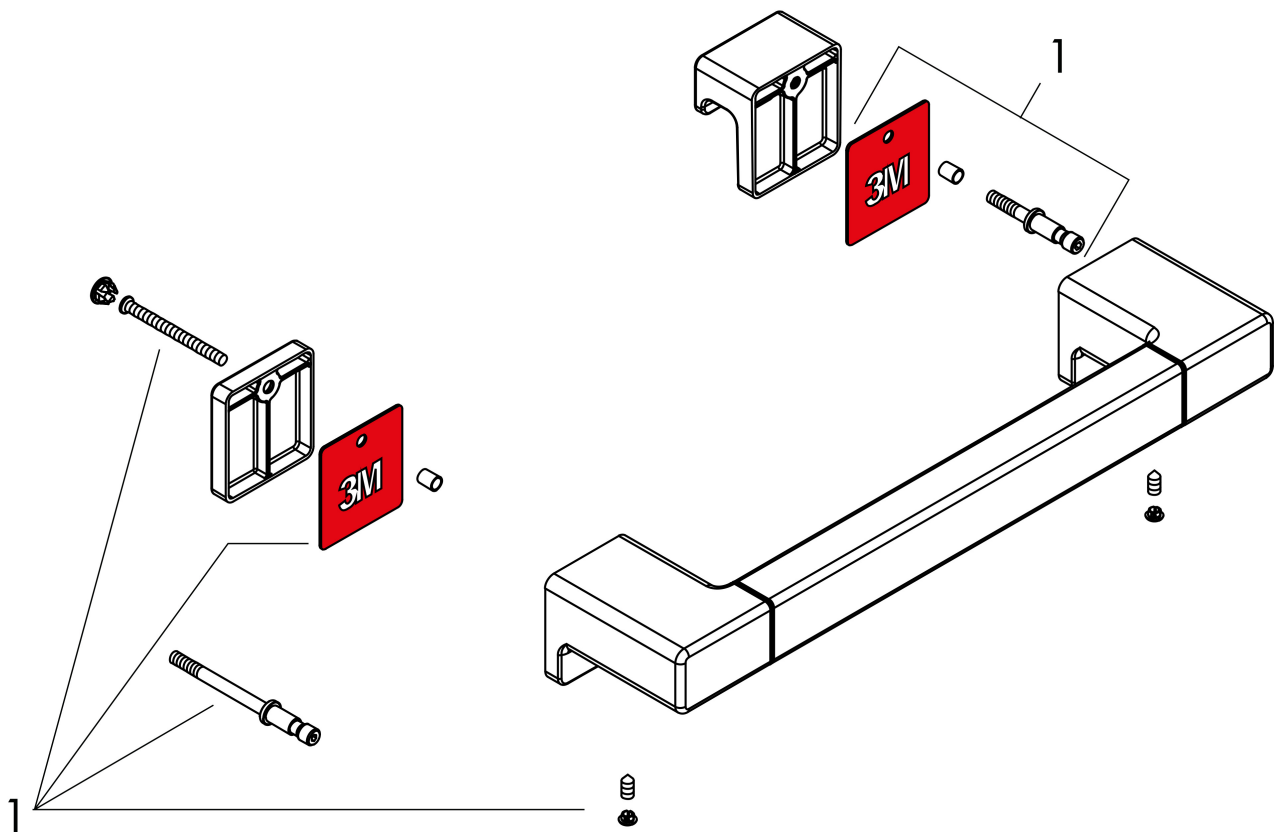

Merk hansgrohe
 Artikelnaam **AddStoris Q** greep douchedeur
 Art.nr. 41759000
 Oppervlakte chroom
 Netto prijs 85,81 EUR

reddot winner 2021

Product foto

Kenmerken

- van metaal
- houder materiaal: metaal
- lengte: 398 mm
- met bevestigingsmateriaal
- dikte van het glas: 6 - 12 mm
- boorafstand: 350 mm
- diameter boorgat: 6 mm
- kan tegelijkertijd als badlakenrek gebruikt worden
- verborgen bevestiging

Maat tekeningen

Technologie

Merk	hansgrohe
Artikelnaam	AddStoris Q greep douchedeur
Art.nr.	41759000
Oppervlakte	chrom
Netto prijs	85,81 EUR

Explosietekening voor bouwjaar: >04/21

Merk hansgrohe
 Artikelnaam **AddStoris Q** greep douchedeur
 Art.nr. 41759000
 Oppervlakte chroom
 Netto prijs 85,81 EUR

Onderdelen voor bouwjaar: >04/21

Pos	Beschrijving	Art.nr.	Prijs
1	afdekkap en bevestigingsmateriaal	97923000	21,22