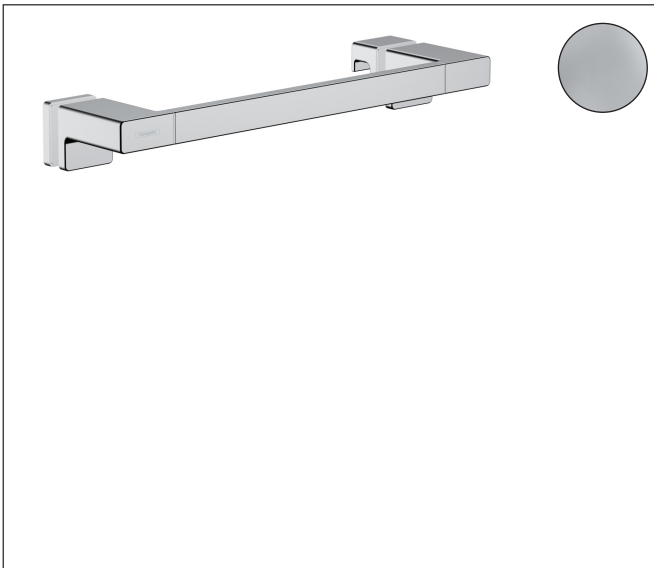

Merk hansgrohe
 Artikelnaam **AddStoris Q** greep douchedeur
 Art.nr. 41759000
 Oppervlakte chroom
 Netto prijs 85,81 EUR

reddot winner 2021

Product foto

Kenmerken

- van metaal
- houder materiaal: metaal
- lengte: 398 mm
- met bevestigingsmateriaal
- dikte van het glas: 6 - 12 mm
- boorafstand: 350 mm
- diameter boorgat: 6 mm
- kan tegelijkertijd als badlakenrek gebruikt worden
- verborgen bevestiging

Maat tekeningen

Technologie

Merk	hansgrohe
Artikelnaam	AddStoris Q greep douchedeur
Art.nr.	41759000
Oppervlakte	chrom
Netto prijs	85,81 EUR

Explosietekening voor bouwjaar: >04/21

Merk hansgrohe
 Artikelnaam **AddStoris Q** greep douchedeur
 Art.nr. 41759000
 Oppervlakte chroom
 Netto prijs 85,81 EUR

Onderdelen voor bouwjaar: >04/21

Pos	Beschrijving	Art.nr.	Prijs
1	afdekkap en bevestigingsmateriaal	97923000	21,22