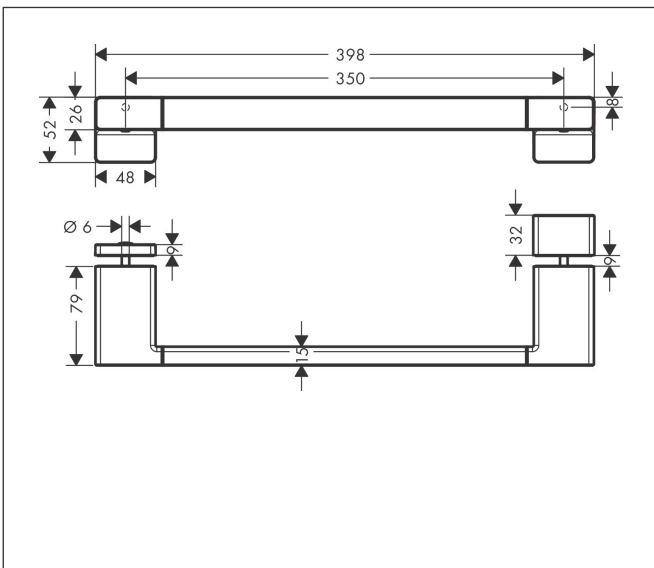

Merk hansgrohe
 Artikelnaam **AddStoris Q** greep douchedeur
 Art.nr. 41759000
 Oppervlakte chroom
 Netto prijs 85,81 EUR

reddot winner 2021

Product foto

Kenmerken

- van metaal
- houder materiaal: metaal
- lengte: 398 mm
- met bevestigingsmateriaal
- dikte van het glas: 6 - 12 mm
- boorafstand: 350 mm
- diameter boorgat: 6 mm
- kan tegelijkertijd als badlakenrek gebruikt worden
- verborgen bevestiging

Maat tekeningen

Technologie

Merk	hansgrohe
Artikelnaam	AddStoris Q greep douchedeur
Art.nr.	41759000
Oppervlakte	chrom
Netto prijs	85,81 EUR

Explosietekening voor bouwjaar: >04/21

Merk hansgrohe
 Artikelnaam **AddStoris Q** greep douchedeur
 Art.nr. 41759000
 Oppervlakte chroom
 Netto prijs 85,81 EUR

Onderdelen voor bouwjaar: >04/21

Pos	Beschrijving	Art.nr.	Prijs
1	afdekkap en bevestigingsmateriaal	97923000	21,22