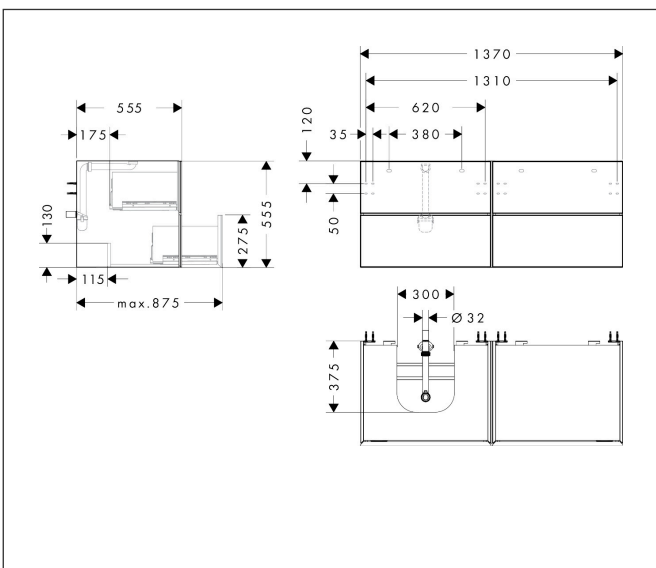

Merk	hansgrohe
Artikelnaam	<b>Xevolos E</b> badmeubel Matt White 1370/550 met 4 lades voor consoles met inbouw wastafel geslepen links
Art.nr.	54236390
Oppervlakte	Oppervlak meubel: Mat wit, Oppervlak front: Patterned Bronze
Netto prijs	4.031,84 EUR

## Maat tekeningen