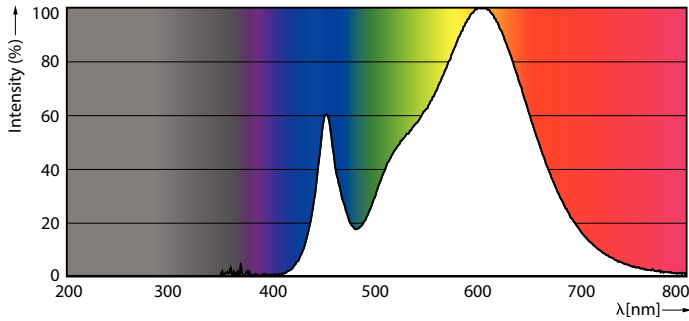

CorePro LEDbulb - Plastic

CorePro LEDbulb ND 4.9-40W A60 E27 830

CorePro, LED, A60, 40 W, E27, 3000 K, 470 lm, CRI 80, 10000 hr, Kunststof

De Philips CorePro LED-lampen zijn perfect voor jouw basisverlichtingsbehoeftes. Het levert prachtig licht en betrouwbare prestaties tegen een betaalbare prijs. De CorePro LED-lampen zijn geschikt voor E27- of B22-lamphouders en zijn ontworpen ter vervanging van de gloeilamp. Deze lampen bieden enorme energiebesparingen tot 80% en een uitstekende lichtkwaliteit. Met een levensduur van 15.000 uur worden de onderhoudskosten verlaagd.

Product gegevens

Algemene informatie		Kleurconsistentie	
Lampvoet	E27	Kleurconsistentie	<6
Nominale levensduur	10.000 hr	Kleurweergave-index (CRI)	80
Schakelcyclus	50.000	LLMF bij einde nominale levensduur (nom.)	70 %
Lamptype	LED	Photobiological safety according to EN 62471	RG0
Meetreferentie van lichtstroom	Sphere	Bedrijfs- en elektrische gegevens	
Garantieperiode	2 jaar	Ingangsfrequentie	50 to 60 Hz
Gegevens lichttechniek		Ingangsfrequentie	50 tot 60 Hz
Kleurcode	830 [CCT of 3000K]	Energieverbruik	4,9 W
Bundelhoek (nom.)	180 graden	Lampstroom (nom.)	45 mA
Lichtstroom	470 lm	Overeenkomstig vermogen	40 W
Kleuraanduiding	Wit (WH)	Opstarttijd (nom.)	0,5 s
Geccorreleerde kleurtemperatuur (nom.)	3000 K	Opwarmtijd tot 60% licht	0,5 s
Lichtrendement (gespec.) (nom.)	95 lm/W	Arbeidsfactor	0,54

Maatschets

Product	D	C
CorePro LEDbulb ND 4.9-40W A60 E27 830	60 mm	107 mm

Fotometrische gegevens

General uniform lighting - CorePro LEDbulb ND 4.9-40W A60 E27 830

Light Distribution Diagram - CorePro LEDbulb ND 4.9-40W A60 E27 830

CorePro LEDbulb - Plastic

Fotometrische gegevens

Spectral Power Distribution Colour - CorePro LEDbulb ND 4.9-40W A60 E27 830

Levensduur

Life Expectancy Diagram

Lumen Maintenance Diagram - CorePro LEDbulb ND 4.9-40W A60 E27 830