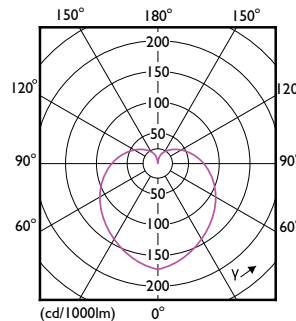

Product gegevens

Algemene informatie		Kleurconsistentie	
Lampvoet	E27	Kleurconsistentie	<6
Nominale levensduur	10.000 hr	Kleurweergave-index (CRI)	80
Schakelcyclus	50.000	LLMF bij einde nominale levensduur (nom.)	70 %
Lamptype	LED	Photobiological safety according to EN 62471	RG0
Meetreferentie van lichtstroom	Sphere	Bedrijfs- en elektrische gegevens	
Garantieperiode	2 jaar	Ingangsfrequentie	50 to 60 Hz
Gegevens lichttechniek		Ingangsfrequentie	50 tot 60 Hz
Kleurcode	830 [CCT of 3000K]	Energieverbruik	4,9 W
Bundelhoek (nom.)	180 graden	Lampstroom (nom.)	45 mA
Lichtstroom	470 lm	Overeenkomstig vermogen	40 W
Kleuraanduiding	Wit (WH)	Opstarttijd (nom.)	0,5 s
Geccorreleerde kleurtemperatuur (nom.)	3000 K	Opwarmtijd tot 60% licht	0,5 s
Lichtrendement (gespec.) (nom.)	95 lm/W	Arbeidsfactor	0,54

Stroboscoopeffectwaarde (SVM)	0,4
Bereik omgevingstemperatuur	-20 °C t/m 45 °C

Toepassingsomstandigheden	
kan dit worden gebruikt in gesloten armaturen	No

Productgegevens	
Productnaam voor bestelling	CorePro LEDbulb ND 4.9-40W A60 E27 830
Volledige productnaam	CorePro LEDbulb ND 4.9-40W A60 E27 830
Full EOC	872016916911100
Bestelcode	8720169169111
Materiaalnr. (12NC)	929003560908
Lokale code	8720169169111
Numerator - Aantal per pak	1
EAN/UPC - product/behuizing	8720169169111
Numerator - Dozen per buitendoos	10
EAN/UPC - Case	8720169169128

Maatschets

Product	D	C
CorePro LEDbulb ND 4.9-40W A60 E27 830	60 mm	107 mm

Fotometrische gegevens

General uniform lighting - CorePro LEDbulb ND 4.9-40W A60 E27 830

Light Distribution Diagram - CorePro LEDbulb ND 4.9-40W A60 E27 830