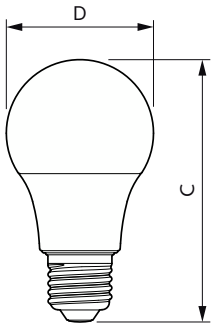

Product gegevens

Algemene informatie		Kleurconsistentie	
Lampvoet	E27	Kleurconsistentie	<6
Nominale levensduur	10.000 hr	Kleurweergave-index (CRI)	80
Schakelcyclus	50.000	LLMF bij einde nominale levensduur (nom.)	70 %
Lamptype	LED	Photobiological safety according to EN 62471	RG0
Meetreferentie van lichtstroom	Sphere	Bedrijfs- en elektrische gegevens	
Garantieperiode	2 jaar	Ingangsfrequentie	50 to 60 Hz
Gegevens lichttechniek		Ingangsfrequentie	50 tot 60 Hz
Kleurcode	830 [CCT of 3000K]	Energieverbruik	4,9 W
Bundelhoek (nom.)	180 graden	Lampstroom (nom.)	45 mA
Lichtstroom	470 lm	Overeenkomstig vermogen	40 W
Kleuraanduiding	Wit (WH)	Opstarttijd (nom.)	0,5 s
Geccorreleerde kleurtemperatuur (nom.)	3000 K	Opwarmtijd tot 60% licht	0,5 s
Lichtrendement (gespec.) (nom.)	95 lm/W	Arbeidsfactor	0,54

CorePro LEDbulb - Plastic

Spanning (nom.)	220-240 V
Operationele temperatuur	
T-behuizing maximaal (nom.)	75 °C
Dimbaarheid en regelsystemen	
Dimbaar	Nee
Eigenschappen behuizing en afmetingen	
Lampafwerking	Mat
Lampmateriaal	Kunststof
Lampvorm	A60
Nettogewicht (per stuk)	0,030 kg
Keurmerken en classificaties	
Energie-efficiëntieklasse	F
Energieverbruik kWh/1.000 uur	5 kWh
EPREL-registratienummer	1218501
CE-markering	Ja
Conform EU RoHS-richtlijn	Ja
EyeComfort	Ja
Flikkerwaarde (PstLM)	1

Maatschets

Product	D	C
CorePro LEDbulb ND 4.9-40W A60 E27 830	60 mm	107 mm

Fotometrische gegevens

General uniform lighting - CorePro LEDbulb ND 4.9-40W A60 E27 830

Light Distribution Diagram - CorePro LEDbulb ND 4.9-40W A60 E27 830