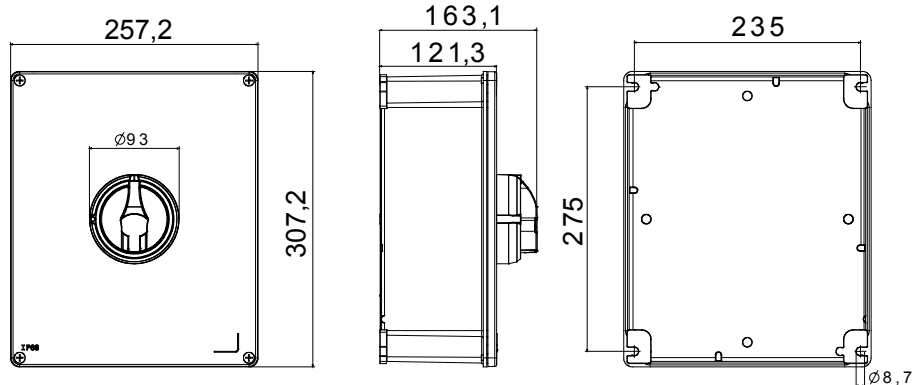

DIMENSIONAL

TECHNICAL SYMBOLOGY

IP

IP66

IK

IK10 (doos); IK08 (knop)

STANDARDS/APPROVALS