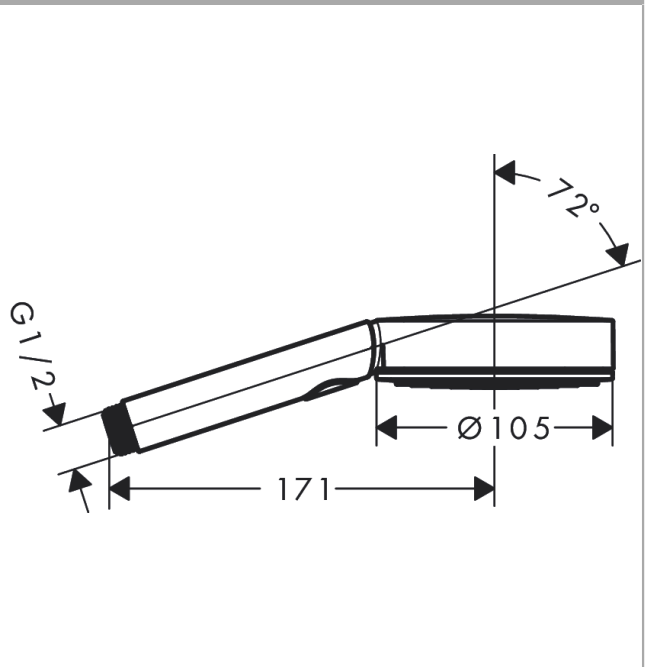

Pulsify Select S
handdouche 105 3jet Activation EcoSmart
 Finish: **chrom** Artikelnummer: **24101000**

Beschrijving

- diameter douchekop 105 mm
- PowderRain, IntenseRain, MonoRain
- handige straalkeuze via Select-knop
- maximale doorstroomhoeveelheid bij 3 bar: 6,9 l/min
- met interne watervoering
- uitspoelbaar zeef inzetstuk
- EcoSmart: waterdoorstroom max. 9 l/min
- EU taxonomie: max. 8l/min
- Kiwa K6053_Showers EN1112

Doorstroomdiagram

De verbruikswaarden werden in overeenstemming met de praktijk met de bijbehorende armaturen (thermostaat/mengkraan/inbouwventiel) gemeten.

Pulsify Select S
handdouche 105 3jet Activation EcoSmart
Finish: **chrom** Artikelnummer: **24101000**