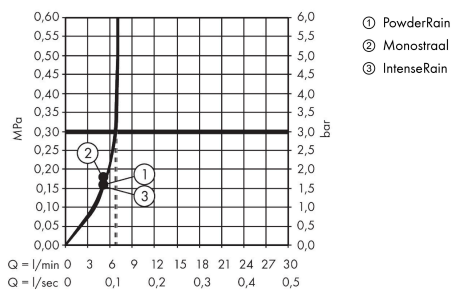

Pulsify Select S
handdouche 105 3jet Activation EcoSmart
 Finish: **chrom** Artikelnummer: **24101000**

Beschrijving

- diameter douchekop 105 mm
- PowderRain, IntenseRain, MonoRain
- handige straalkeuze via Select-knop
- maximale doorstroomhoeveelheid bij 3 bar: 6,9 l/min
- met interne watervoering
- uitspoelbaar zeef inzetstuk
- EcoSmart: waterdoorstroom max. 9 l/min
- EU taxonomie: max. 8l/min
- Kiwa K6053_Showers EN1112

Artikeldetails

Vrijblijvende advies verkoopprijs excl. BTW	39,60 €
Vrijblijvende advies verkoopprijs incl. BTW	47,92 €

Technologie

Designprijzen

reddot winner 2021

DESIGN AWARD 2021

Productfoto

Maattekening

Doorstroomdiagram

De verbruikswaarden werden in overeenstemming met de praktijk met de bijbehorende armaturen (thermostaat/mengkraan/inbouwventiel) gemeten.

Pulsify Select S
handdouche 105 3jet Activation EcoSmart
Finish: **chrom** Artikelnummer: **24101000**