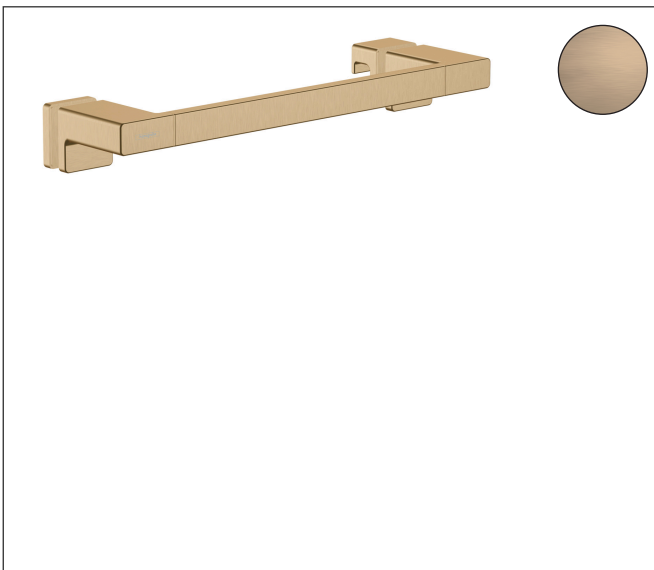

Merk hansgrohe
 Artikelnaam **AddStoris Q** greep douchedeur
 Art.nr. 41759140
 Oppervlakte Brushed Bronze
 Netto prijs 134,48 EUR

reddot winner 2021

Product foto

Kenmerken

- van metaal
- houder materiaal: metaal
- lengte: 398 mm
- met bevestigingsmateriaal
- dikte van het glas: 6 - 12 mm
- boorafstand: 350 mm
- diameter boorgat: 6 mm
- kan tegelijkertijd als badlakenrek gebruikt worden
- verborgen bevestiging

Maat tekeningen

Technologie

Merk	hansgrohe
Artikelnaam	AddStoris Q greep douchedeur
Art.nr.	41759140
Oppervlakte	Brushed Bronze
Netto prijs	134,48 EUR

Explosietekening voor bouwjaar: >04/21

Merk hansgrohe
Artikelnaam **AddStoris Q** greep douchedeur
Art.nr. 41759140
Oppervlakte Brushed Bronze
Netto prijs 134,48 EUR

Onderdelen voor bouwjaar: >04/21

Pos	Beschrijving	Art.nr.	Prijs
1	afdekkap en bevestigingsmateriaal	97923000	21,22