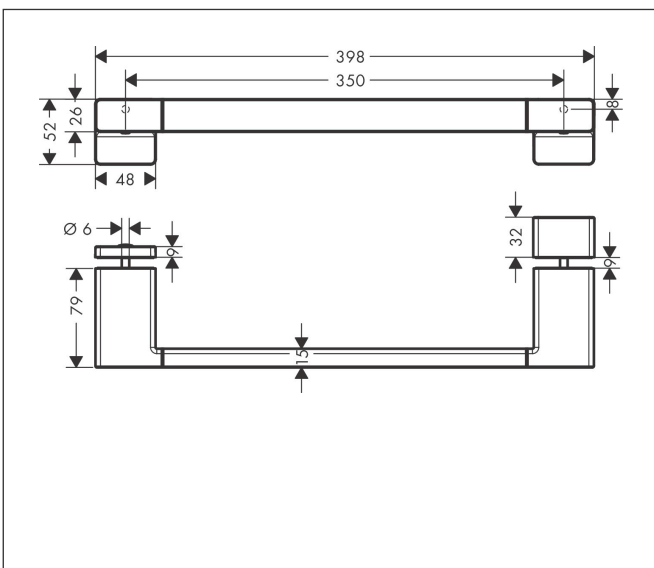

Merk hansgrohe
 Artikelnaam **AddStoris Q** greep douchedeur
 Art.nr. 41759140
 Oppervlakte Brushed Bronze
 Netto prijs 134,48 EUR

reddot winner 2021

Product foto

Kenmerken

- van metaal
- houder materiaal: metaal
- lengte: 398 mm
- met bevestigingsmateriaal
- dikte van het glas: 6 - 12 mm
- boorafstand: 350 mm
- diameter boorgat: 6 mm
- kan tegelijkertijd als badlakenrek gebruikt worden
- verborgen bevestiging

Maat tekeningen

Technologie

Merk	hansgrohe
Artikelnaam	AddStoris Q greep douchedeur
Art.nr.	41759140
Oppervlakte	Brushed Bronze
Netto prijs	134,48 EUR

Explosietekening voor bouwjaar: >04/21

Merk hansgrohe
Artikelnaam **AddStoris Q** greep douchedeur
Art.nr. 41759140
Oppervlakte Brushed Bronze
Netto prijs 134,48 EUR

Onderdelen voor bouwjaar: >04/21

Pos	Beschrijving	Art.nr.	Prijs
1	afdekkap en bevestigingsmateriaal	97923000	21,22