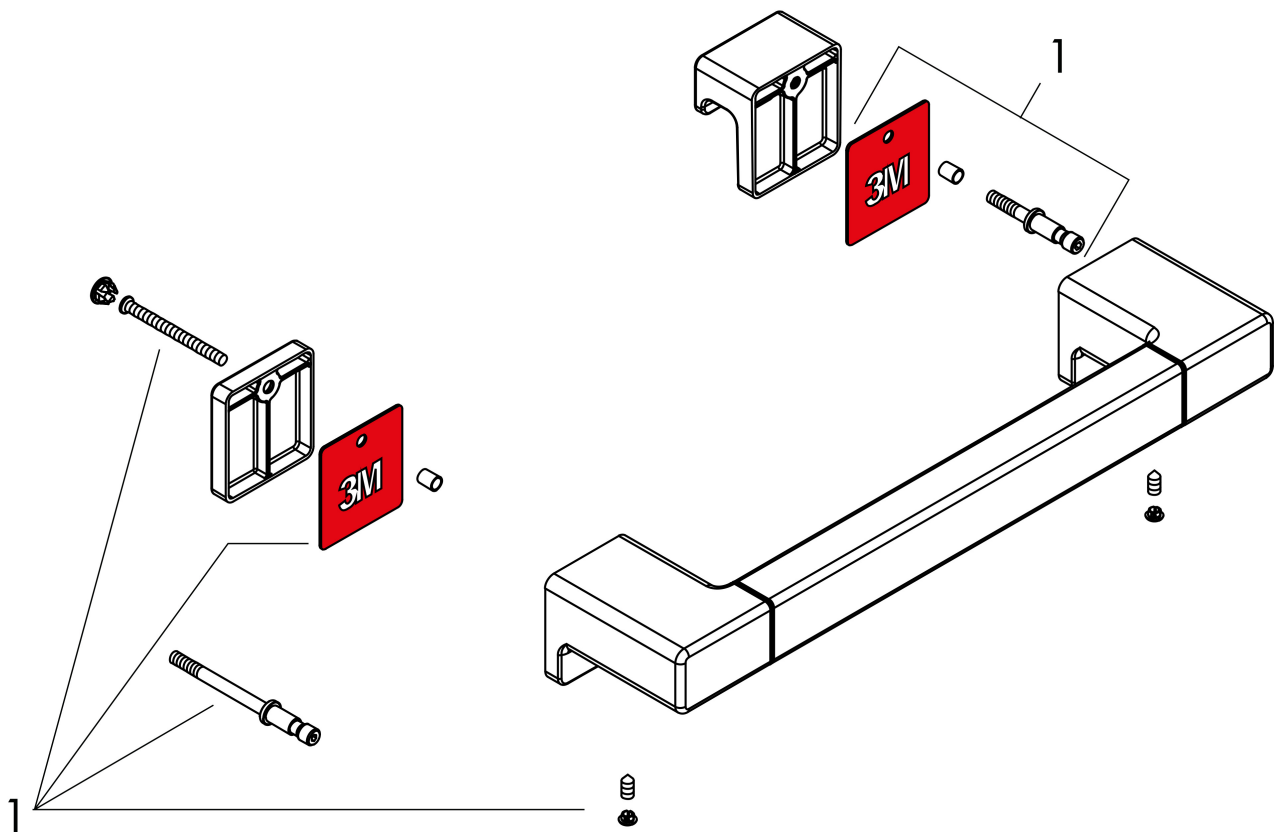

Merk hansgrohe
 Artikelnaam **AddStoris Q** greep douchedeur
 Art.nr. 41759140
 Oppervlakte Brushed Bronze
 Netto prijs 134,48 EUR

reddot winner 2021

Product foto

Kenmerken

- van metaal
- houder materiaal: metaal
- lengte: 398 mm
- met bevestigingsmateriaal
- dikte van het glas: 6 - 12 mm
- boorafstand: 350 mm
- diameter boorgat: 6 mm
- kan tegelijkertijd als badlakenrek gebruikt worden
- verborgen bevestiging

Maat tekeningen

Technologie

Merk	hansgrohe
Artikelnaam	AddStoris Q greep douchedeur
Art.nr.	41759140
Oppervlakte	Brushed Bronze
Netto prijs	134,48 EUR

Explosietekening voor bouwjaar: >04/21

Merk hansgrohe
Artikelnaam **AddStoris Q** greep douchedeur
Art.nr. 41759140
Oppervlakte Brushed Bronze
Netto prijs 134,48 EUR

Onderdelen voor bouwjaar: >04/21

Pos	Beschrijving	Art.nr.	Prijs
1	afdekkap en bevestigingsmateriaal	97923000	21,22