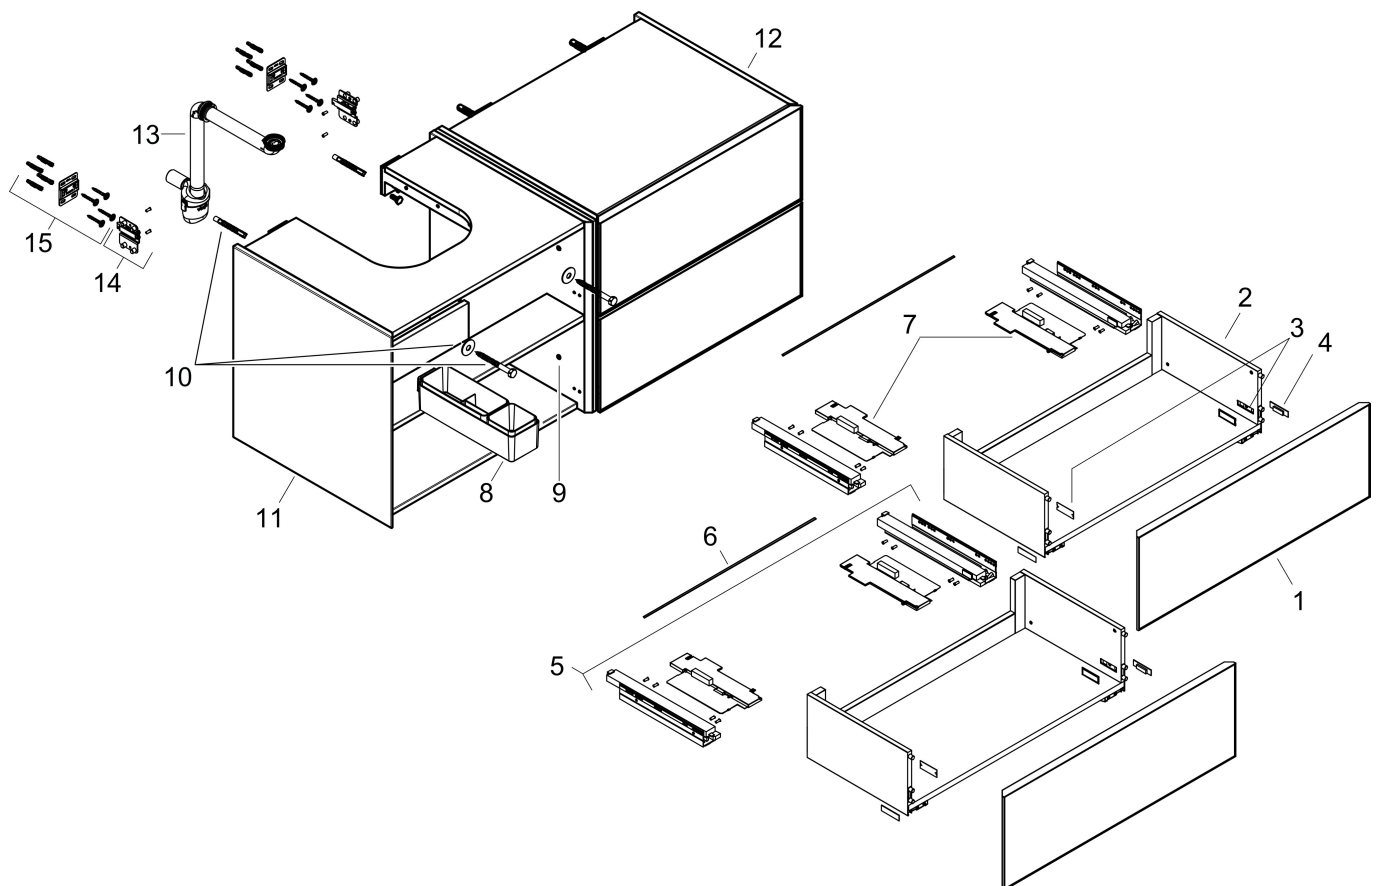

Merk hansgrohe
Artikelnaam **Xevolos E** badmeubel Matt White 1370/550 met 4 lades voor consoles met inbouw wastafel geslepen links
Art.nr. 54236730
Oppervlakte Oppervlak meubel: Mat wit, Oppervlak front: Dark Oak
Netto prijs 3.454,08 EUR

Explosietekening voor bouwjaar: >09/23

Merk hansgrohe
Artikelnaam **Xevolos E** badmeubel Matt White 1370/550 met 4 lades voor consoles met inbouw wastafel geslepen links
Art.nr. 54236730
Oppervlakte Oppervlak meubel: Mat wit, Oppervlak front: Dark Oak
Netto prijs 3.454,08 EUR

Onderdelen voor bouwjaar: >09/23

Pos	Beschrijving	Art.nr.	Prijs
1	meubelfront	87662730	694,30
2	uittrekelement	87661000	365,40
3	afdekkapset	87939000	
4	afdekkapset	85208000	32,70
5	ladegeleiders	87615000	185,60
6	Synchronisatiestaaf	85151000	52,00
7	Tipmatic	85164000	113,70
8	Box set	54224670	37,90
9	montageset	87654000	
10	montageset	87419000	32,70
11	meubelromp	87656000	1.966,00
12	meubelromp	87668000	994,20
13	Sifon compl.	54235000	39,60
14	bevestigingsmateriaal	87276000	64,30
15	montageset	87275000	40,60