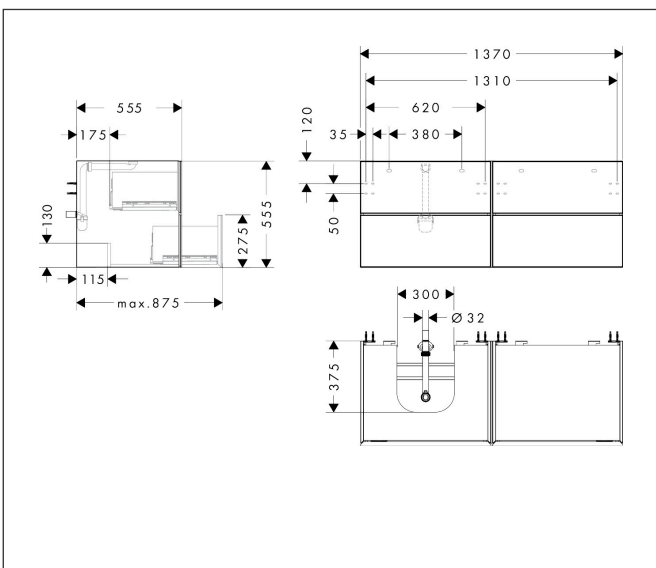

Merk	hansgrohe
Artikelnaam	Xevolos E badmeubel Matt White 1370/550 met 4 lades voor consoles met inbouw wastafel geslepen links
Art.nr.	54236730
Oppervlakte	Oppervlak meubel: Mat wit, Oppervlak front: Dark Oak
Netto prijs	3.454,08 EUR

Product foto

Maat tekeningen

Kenmerken

- bestaat uit: badkamermeubel, Basic Box-set, ruimtebesparende sifon
- materiaal behuizing: vezelplaat van gemiddelde dichtheid (MDF)
- oppervlaktemateriaal behuizing: lak
- materiaal voorzijde: compact gelamineerd
- oppervlaktemateriaal voorzijde: laminaat (HPL)
- materiaal voorframe: aluminium
- oppervlaktemateriaal voorframe: poederlak (kleur van behuizing)
- SmoothSurface: glad en effen voor een geweldig gevoel
- AntiFingerprint: oplossing tegen vingerafdrukken
- MoistureProof: duurzaam materiaal dat lang mooi blijft
- greeploos
- open via PushOpen-functie
- type opening: volledig uittrekbaar
- 4 laden
- zonder uitsparing voor sifon
- SoftClose, voor vloeiend en zacht sluiten
- individuele en flexibele opbergruimte dankzij het verdelen van de binnenkant
- 2 basisbox-sets inbegrepen
- 1 ruimtebesparende sifon met waterafdichting 50 mm
- wandmontage
- montagevoorwaarde: voorgemonteerd

Technologie

Certificaat

Merk	hansgrohe
Artikelnaam	Xevolos E badmeubel Matt White 1370/550 met 4 lades voor consoles met inbouwwastafel geslepen links
Art.nr.	54236730
Oppervlakte	Oppervlak meubel: Mat wit, Oppervlak front: Dark Oak
Netto prijs	3.454,08 EUR

Explosietekening voor bouwjaar: >09/23

Merk hansgrohe
Artikelnaam **Xevolos E** badmeubel Matt White 1370/550 met 4 lades voor consoles met inbouw wastafel geslepen links
Art.nr. 54236730
Oppervlakte Oppervlak meubel: Mat wit, Oppervlak front: Dark Oak
Netto prijs 3.454,08 EUR