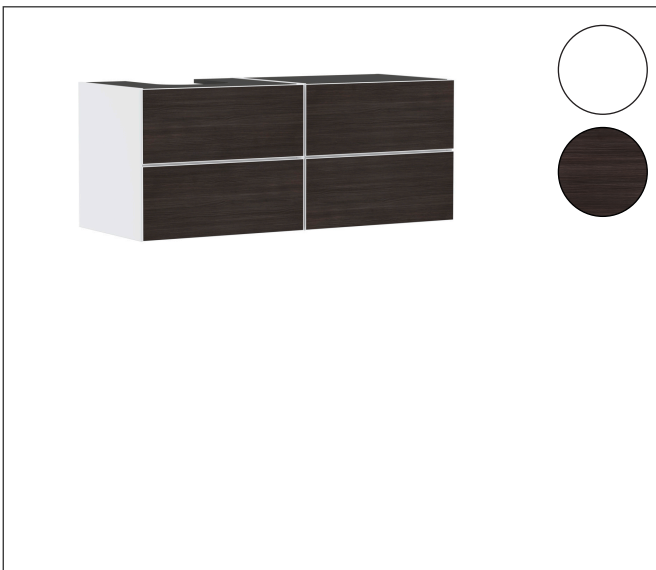

Merk	hansgrohe
Artikelnaam	Xevolos E badmeubel Matt White 1370/550 met 4 lades voor consoles met inbouw wastafel geslepen links
Art.nr.	54236730
Oppervlakte	Oppervlak meubel: Mat wit, Oppervlak front: Dark Oak
Netto prijs	3.454,08 EUR

Product foto

Maat tekeningen

Kenmerken

- bestaat uit: badkamermeubel, Basic Box-set, ruimtebesparende sifon
- materiaal behuizing: vezelplaat van gemiddelde dichtheid (MDF)
- oppervlaktemateriaal behuizing: lak
- materiaal voorzijde: compact gelamineerd
- oppervlaktemateriaal voorzijde: laminaat (HPL)
- materiaal voorframe: aluminium
- oppervlaktemateriaal voorframe: poederlak (kleur van behuizing)
- SmoothSurface: glad en effen voor een geweldig gevoel
- AntiFingerprint: oplossing tegen vingerafdrukken
- MoistureProof: duurzaam materiaal dat lang mooi blijft
- greeploos
- open via PushOpen-functie
- type opening: volledig uittrekbaar
- 4 laden
- zonder uitsparing voor sifon
- SoftClose, voor vloeiend en zacht sluiten
- individuele en flexibele opbergruimte dankzij het verdelen van de binnenkant
- 2 basisbox-sets inbegrepen
- 1 ruimtebesparende sifon met waterafdichting 50 mm
- wandmontage
- montagevoorwaarde: voorgemonteerd

Technologie

Certificaat

Merk	hansgrohe
Artikelnaam	Xevolos E badmeubel Matt White 1370/550 met 4 lades voor consoles met inbouwwastafel geslepen links
Art.nr.	54236730
Oppervlakte	Oppervlak meubel: Mat wit, Oppervlak front: Dark Oak
Netto prijs	3.454,08 EUR

Merk hansgrohe
 Artikelnaam **Xevolos E** badmeubel Matt White 1370/550 met 4 lades voor consoles met inbouw wastafel geslepen links
 Art.nr. 54236730
 Oppervlakte Oppervlak meubel: Mat wit, Oppervlak front: Dark Oak
 Netto prijs 3.454,08 EUR