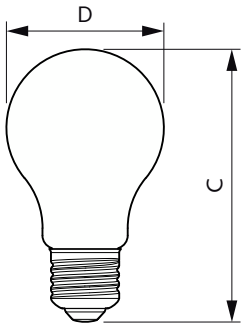

CorePro LEDbulb - Plastic

Spanning (nom.)	220-240 V
Operationele temperatuur	
T-behuizing maximaal (nom.)	85 °C
Dimbaarheid en regelsystemen	
Dimbaar	Nee
Eigenschappen behuizing en afmetingen	
Lampafwerking	Mat
Lampmateriaal	Kunststof
Lampvorm	A60
Nettogewicht (per stuk)	0,034 kg
Keurmerken en classificaties	
Energie-efficiëntieklasse	F
Energieverbruik kWh/1.000 uur	10 kWh
EPREL-registratienummer	1365426
CE-markering	Ja
Conform EU RoHS-richtlijn	Ja
EyeComfort	Ja
Flikkerwaarde (PstLM)	1

Stroboscoopeffectwaarde (SVM)	0,4
Bereik omgevingstemperatuur	-20 °C t/m 45 °C

Toepassingsomstandigheden

kan dit worden gebruikt in gesloten armaturen No

Productgegevens

Productnaam voor bestelling	CorePro LEDbulb ND 10-75W A60 E27 830
Volledige productnaam	CorePro LEDbulb ND 10-75W A60 E27 830
Full EOC	872016916915900
Bestelcode	8720169169159
Materiaalnr. (12NC)	929003607508
Lokale code	8720169169159
Numerator - Aantal per pak	1
EAN/UPC - product/behuizing	8720169169159
Numerator - Dozen per buitendoos	10
EAN/UPC - Case	8720169169166

Maatschets

Product	D	C
CorePro LEDbulb ND 10-75W A60 E27 830	60 mm	108 mm

CorePro LEDbulb - Plastic

Fotometrische gegevens

Spectral Power Distribution Colour - CorePro LEDbulb ND 10-75W A60 E27 830

Light Distribution Diagram - CorePro LEDbulb ND 10-75W A60 E27 830