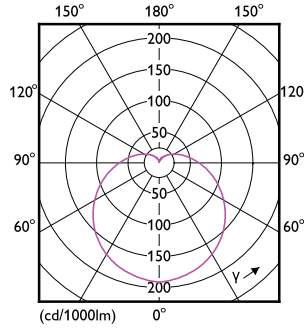

Kleurconsistentie	<6
Kleurweergave-index (CRI)	80
LLMF bij einde nominale levensduur (nom.)	70 %
Photobiological safety according to EN 62471	RG0
Bedrijfs- en elektrische gegevens	
Ingangsfrequentie	50 to 60 Hz
Ingangsfrequentie	50 tot 60 Hz
Energieverbruik	10 W
Lampstroom (nom.)	90 mA
Overeenkomstig vermogen	75 W
Opstarttijd (nom.)	0,5 s
Opwarmtijd tot 60% licht	0,5 s
Arbeidsfactor	0,54

CorePro LEDbulb - Plastic

Spanning (nom.)	220-240 V
Operationele temperatuur	
T-behuizing maximaal (nom.)	85 °C
Dimbaarheid en regelsystemen	
Dimbaar	Nee
Eigenschappen behuizing en afmetingen	
Lampafwerking	Mat
Lampmateriaal	Kunststof
Lampvorm	A60
Nettogewicht (per stuk)	0,034 kg
Keurmerken en classificaties	
Energie-efficiëntieklasse	F
Energieverbruik kWh/1.000 uur	10 kWh
EPREL-registratienummer	1365426
CE-markering	Ja
Conform EU RoHS-richtlijn	Ja
EyeComfort	Ja
Flikkerwaarde (PstLM)	1

Stroboscoopeffectwaarde (SVM)	0,4
Bereik omgevingstemperatuur	-20 °C t/m 45 °C

Toepassingsomstandigheden

kan dit worden gebruikt in gesloten armaturen No

Productgegevens

Productnaam voor bestelling	CorePro LEDbulb ND 10-75W A60 E27 830
Volledige productnaam	CorePro LEDbulb ND 10-75W A60 E27 830
Full EOC	872016916915900
Bestelcode	8720169169159
Materiaalnr. (12NC)	929003607508
Lokale code	8720169169159
Numerator - Aantal per pak	1
EAN/UPC - product/behuizing	8720169169159
Numerator - Dozen per buitendoos	10
EAN/UPC - Case	8720169169166

Maatschets

Product	D	C
CorePro LEDbulb ND 10-75W A60 E27 830	60 mm	108 mm

CorePro LEDbulb - Plastic

Fotometrische gegevens

Spectral Power Distribution Colour - CorePro LEDbulb ND 10-75W A60 E27 830

Light Distribution Diagram - CorePro LEDbulb ND 10-75W A60 E27 830