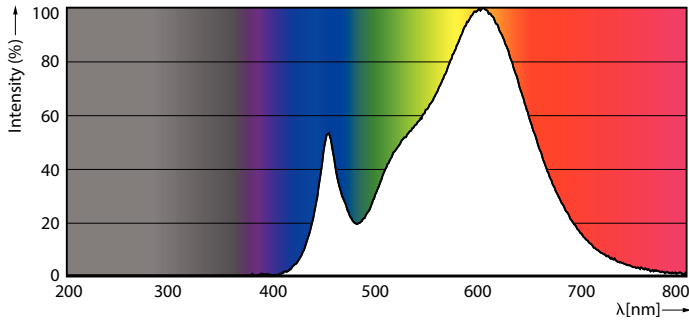

CorePro LEDbulb - Plastic

Fotometrische gegevens

Spectral Power Distribution Colour - CorePro LEDbulb ND 10-75W A60 E27 830

General uniform lighting - CorePro LEDbulb ND 10-75W A60 E27 830