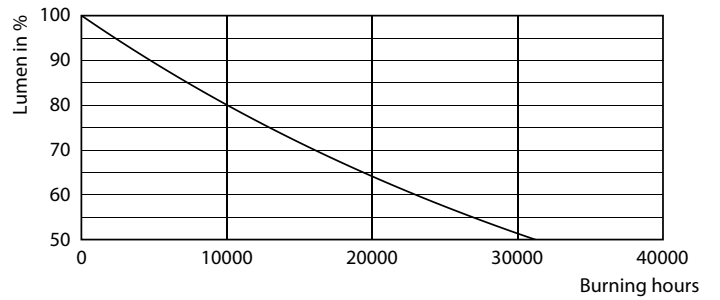

Lumen Maintenance Diagram - CorePro LEDbulb ND 10-75W A60 E27 830