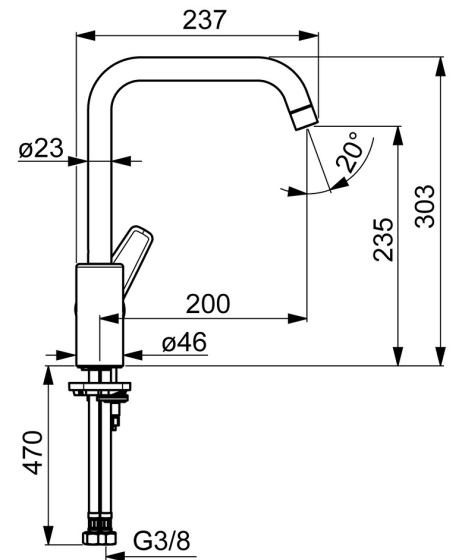

EAN: 4057304002991
static.hansa.com/51562293

- Keuken
- Eengreeps, zijbediend
- Wastafelmontage
- Chrom
- Draaibare uitloop, Draaibereik beperkende optie
- CASCADE® mousseur
- Hendel met warm-koud-aanduiding, Eengreeps bediend
- Temperatuurbegrenzer, Temperatuurbegrenzer (achteraf instelbaar)
- \varnothing 35 mm keramisch binnenwerk voor debiet en temperatuur instelling
- Flexibele aansluitlang(en)
- Kraanhuis gemaakt van DZR messing, Rapid-montagesysteem

Technische gegevens

Doorstromingseigenschappen

Doorstroomhoeveelheid bij 3 bar **12.0 l/min**

Technische eigenschappen

DN-maat **DN15**
 Warmwatertoevoer **max. +80°C**
 Werkdruk **0.5-10 bar**
 Aansluitmaat **G3/8**
 Projection **200 mm**
 Terugstroom beveiliging (EN1717) **AA**
 Materiaal **brass**

Voorschriften

EN-norm **EN 817**
 Geluidsklasse **I (ISO 3822)**

Toestemmingen en Verklaringen

DVGW **NW-6506BP0361**
 ABP **P-IX 38495/IA**

Reserveonderdelen

SP51562293

	Naam	Code
01	Hoge uitloop Chrom	59914435
02	Mousseur, M22x1 STD CC A Chrom	59914436
03	Begrenzer, 120°	59914429
03	Begrenzer, 60°/0°	59914264
04	Dichting uitloop	59914431
05	Binnenwerk, 3.5 Classic	59913075
06	Schroefring, M40x1, SW30	59913210
07	Temperature adjustment limiter	59912325
08	Kap, 33x3 mm Chrom	59912504
09	Hendel Chrom	59914430
10	Bevestigingsschroeven, M8x1, L=140	59912474
11	Bevestigingsset	59910749
12	Verstevigingsplaat	59910008