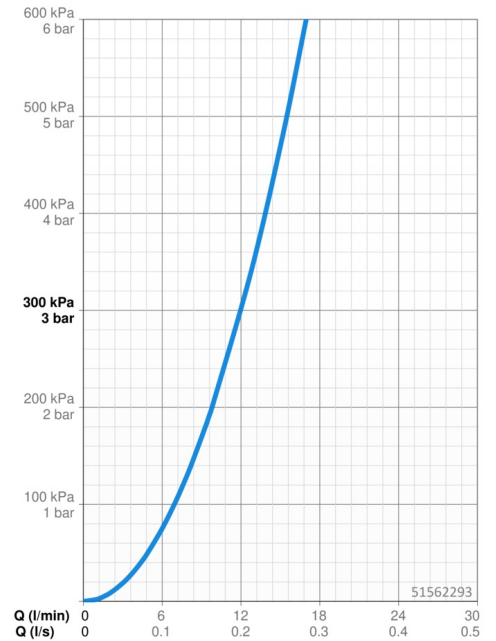

Technische gegevens

Doorstromingseigenschappen

Doorstroomhoeveelheid bij 3 bar **12.0 l/min**

Technische eigenschappen

DN-maat **DN15**
Warmwatertoevoer **max. +80°C**
Werkdruk **0.5-10 bar**
Aansluitmaat **G3/8**
Projection **200 mm**
Terugstroom beveiliging (EN1717) **AA**
Materiaal **brass**

Voorschriften

EN-norm **EN 817**
Geluidsklasse **I (ISO 3822)**

Toestemmingen en Verklaringen

DVGW **NW-6506BP0361**
ABP **P-IX 38495/IA**