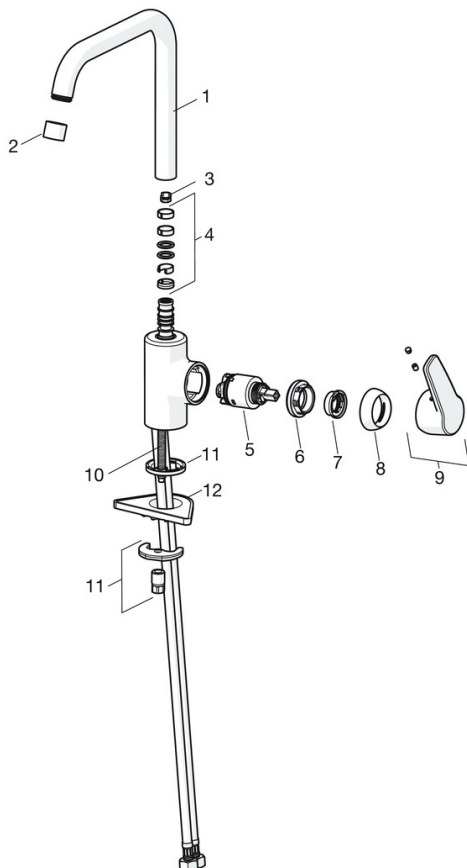

EAN: 4057304002991
static.hansa.com/51562293

- Keuken
- Eengreeps, zijbediend
- Wastafelmontage
- Chrom
- Draaibare uitloop, Draaibereik beperkende optie
- CASCADE® mousseur
- Hendel met warm-koud-aanduiding, Eengreeps bediend
- Temperatuurbegrenzer, Temperatuurbegrenzer (achteraf instelbaar)
- \varnothing 35 mm keramisch binnenwerk voor debiet en temperatuur instelling
- Flexibele aansluitlang(en)
- Kraanhuis gemaakt van DZR messing, Rapid-montagesysteem

Technische gegevens

Doorstromingseigenschappen

Doorstroomhoeveelheid bij 3 bar **12.0 l/min**

Technische eigenschappen

DN-maat **DN15**
 Warmwatertoevoer **max. +80°C**
 Werkdruk **0.5-10 bar**
 Aansluitmaat **G3/8**
 Projection **200 mm**
 Terugstroom beveiliging (EN1717) **AA**
 Materiaal **brass**

Voorschriften

EN-norm **EN 817**
 Geluidsklasse **I (ISO 3822)**

Toestemmingen en Verklaringen

DVGW **NW-6506BP0361**
 ABP **P-IX 38495/IA**

Reserveonderdelen

SP51562293

	Naam	Code
01	Hoge uitloop Chrom	59914435
02	Mousseur, M22x1 STD CC A Chrom	59914436
03	Begrenzer, 120°	59914429
03	Begrenzer, 60°/0°	59914264
04	Dichting uitloop	59914431
05	Binnenwerk, 3.5 Classic	59913075
06	Schroefring, M40x1, SW30	59913210
07	Temperature adjustment limiter	59912325
08	Kap, 33x3 mm Chrom	59912504
09	Hendel Chrom	59914430
10	Bevestigingsschroeven, M8x1, L=140	59912474
11	Bevestigingsset	59910749
12	Verstevigingsplaat	59910008