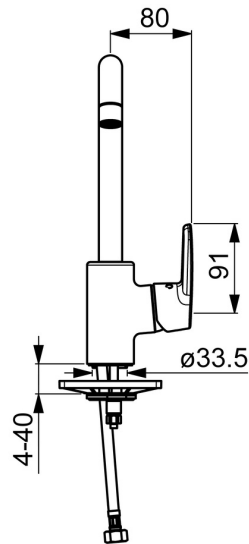

EAN: 4057304002991
static.hansa.com/51562293

- Keuken
- Eengreeps, zijbediend
- Wastafelmontage
- Chrom
- Draaibare uitloop, Draaibereik beperkende optie
- CASCADE® mousseur
- Hendel met warm-koud-aanduiding, Eengreeps bediend
- Temperatuurbegrenzer, Temperatuurbegrenzer (achteraf instelbaar)
- \varnothing 35 mm keramisch binnenwerk voor debiet en temperatuur instelling
- Flexibele aansluitlang(en)
- Kraanhuis gemaakt van DZR messing, Rapid-montagesysteem

Technische gegevens

Doorstromingseigenschappen

Doorstroomhoeveelheid bij 3 bar **12.0 l/min**

Technische eigenschappen

DN-maat **DN15**
 Warmwatertoevoer **max. +80°C**
 Werkdruk **0.5-10 bar**
 Aansluitmaat **G3/8**
 Projection **200 mm**
 Terugstroom beveiliging (EN1717) **AA**
 Materiaal **brass**

Voorschriften

EN-norm **EN 817**
 Geluidsklasse **I (ISO 3822)**

Toestemmingen en Verklaringen

DVGW **NW-6506BP0361**
 ABP **P-IX 38495/IA**

Reserveonderdelen

SP51562293

	Naam	Code
01	Hoge uitloop Chrom	59914435
02	Mousseur, M22x1 STD CC A Chrom	59914436
03	Begrenzer, 120°	59914429
03	Begrenzer, 60°/0°	59914264
04	Dichting uitloop	59914431
05	Binnenwerk, 3.5 Classic	59913075
06	Schroefring, M40x1, SW30	59913210
07	Temperature adjustment limiter	59912325
08	Kap, 33x3 mm Chrom	59912504
09	Hendel Chrom	59914430
10	Bevestigingsschroeven, M8x1, L=140	59912474
11	Bevestigingsset	59910749
12	Verstevigingsplaat	59910008